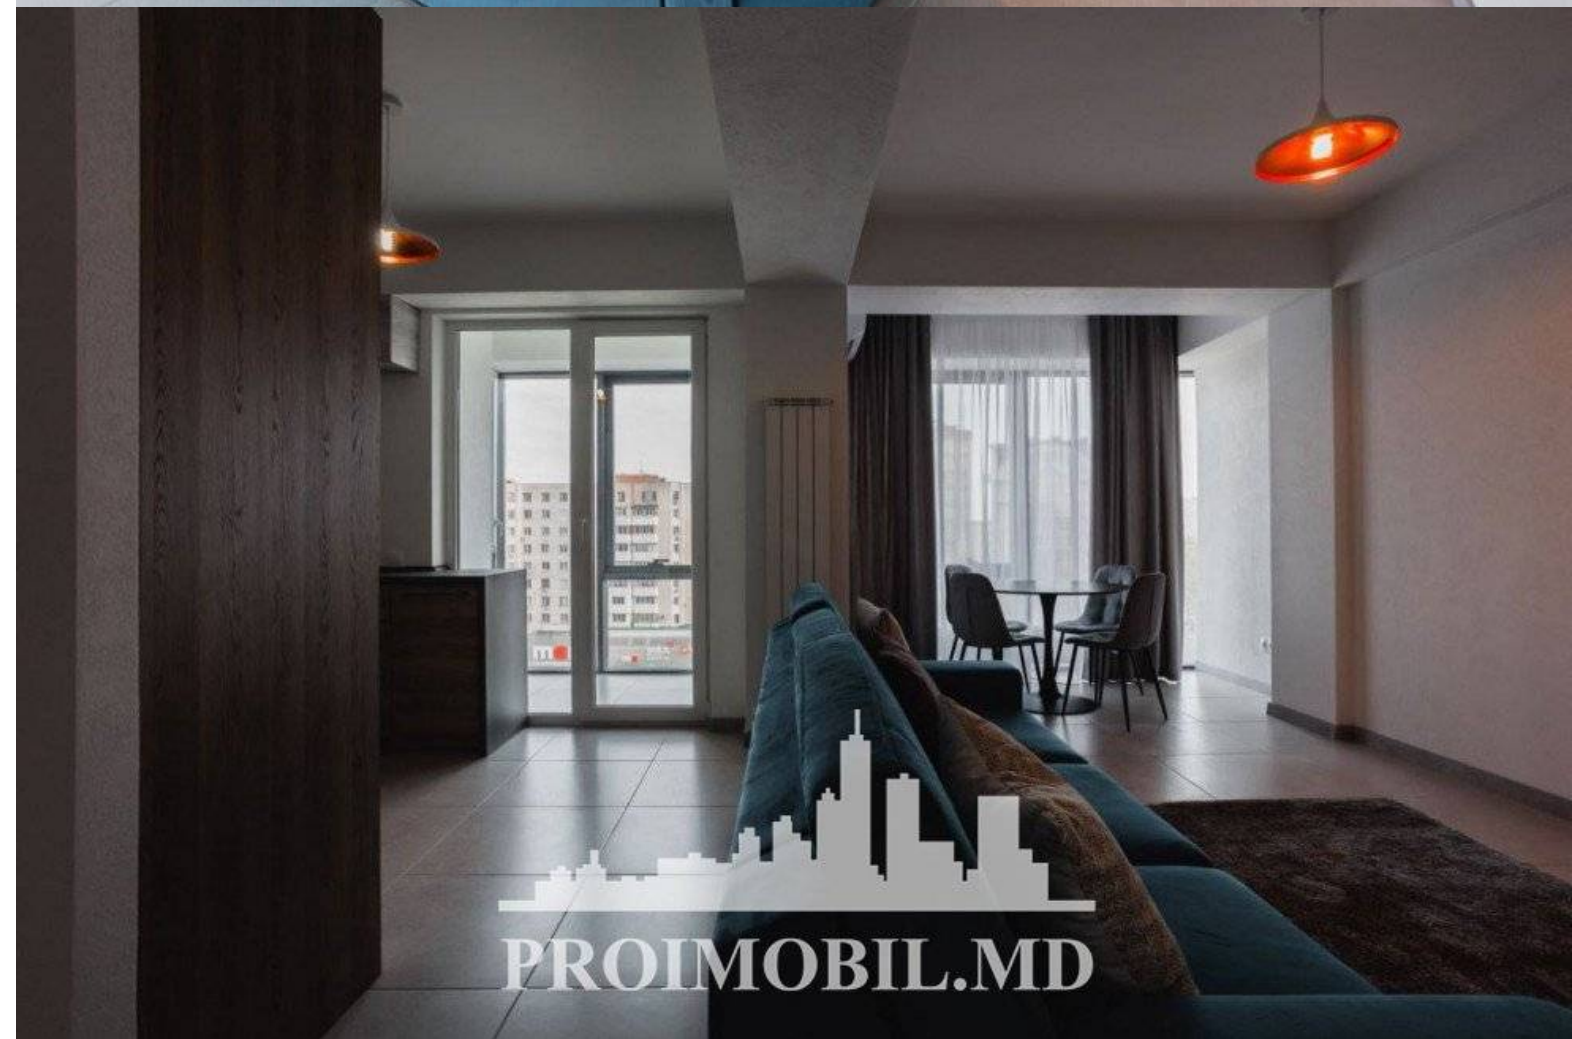

PROIMOBIL.MD