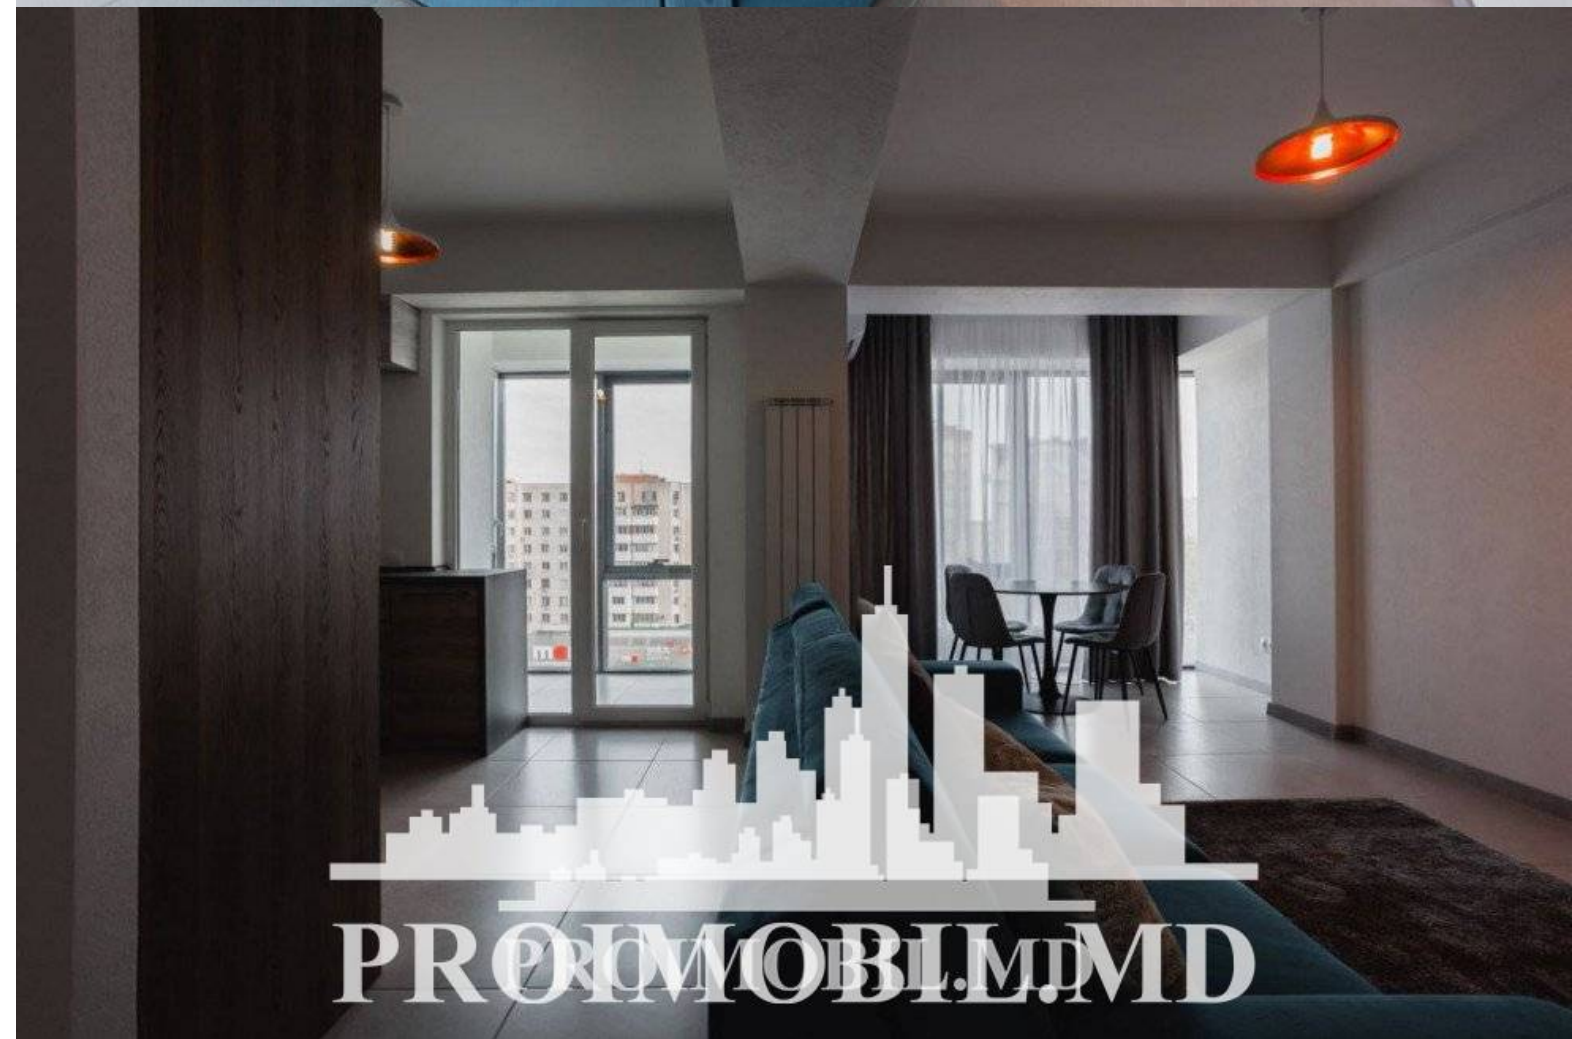

PRONMOBIL.MD