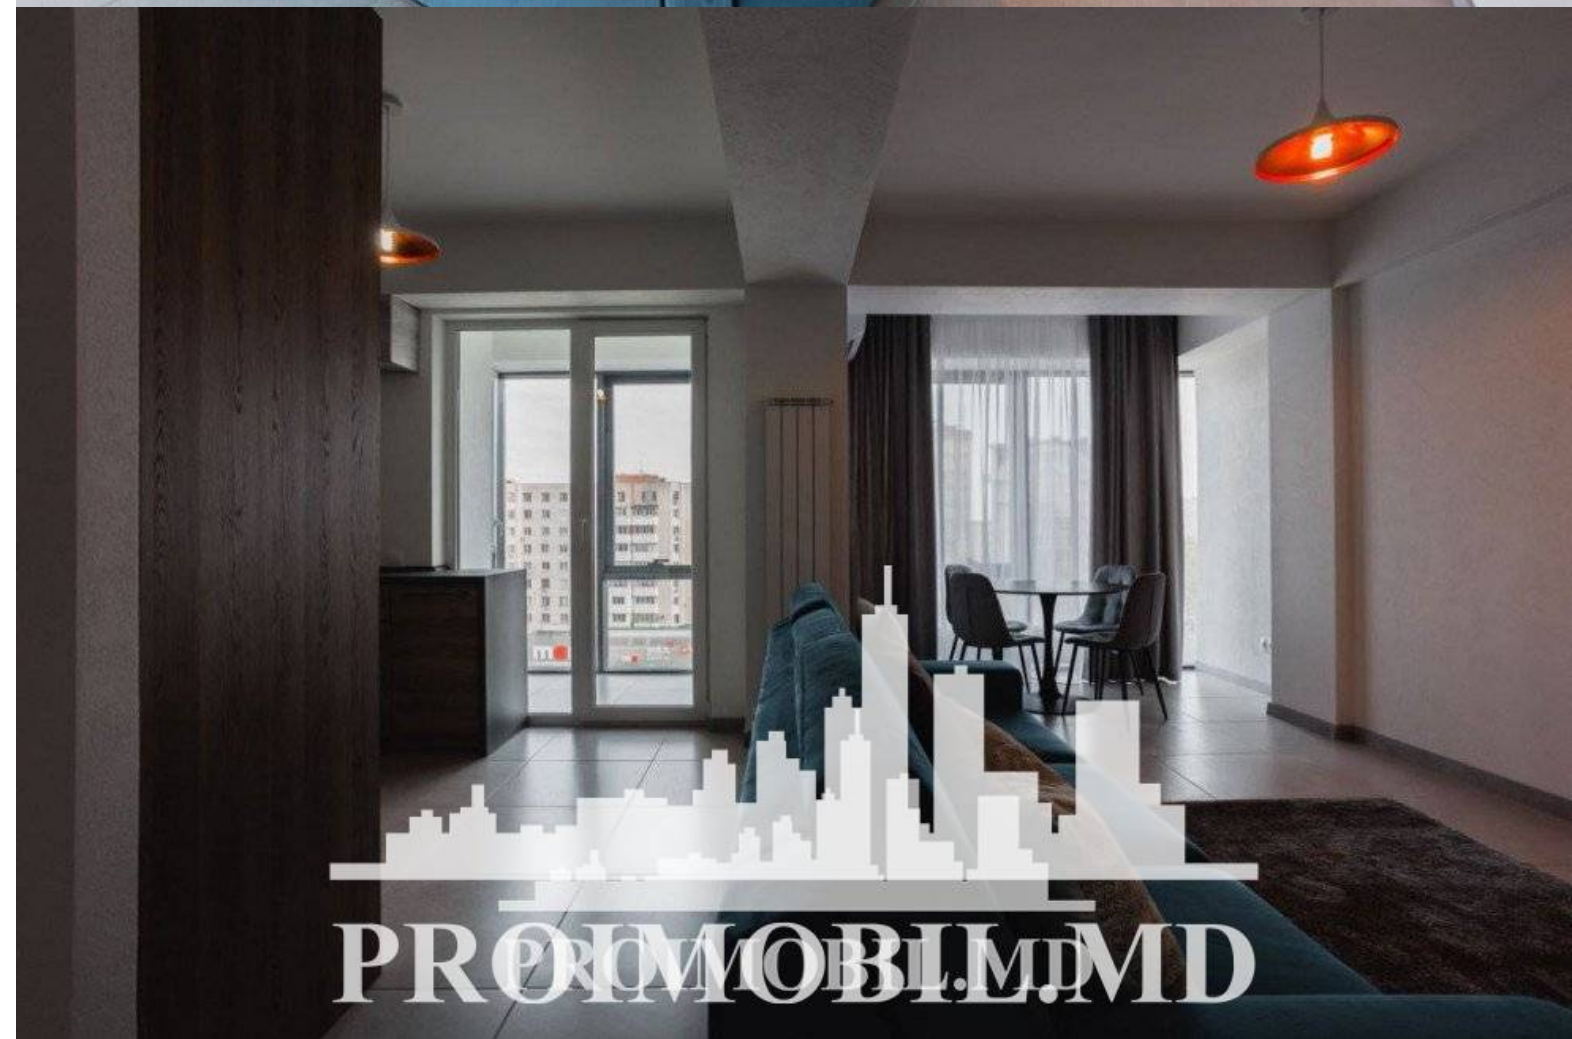

PROIMOBIL.MD