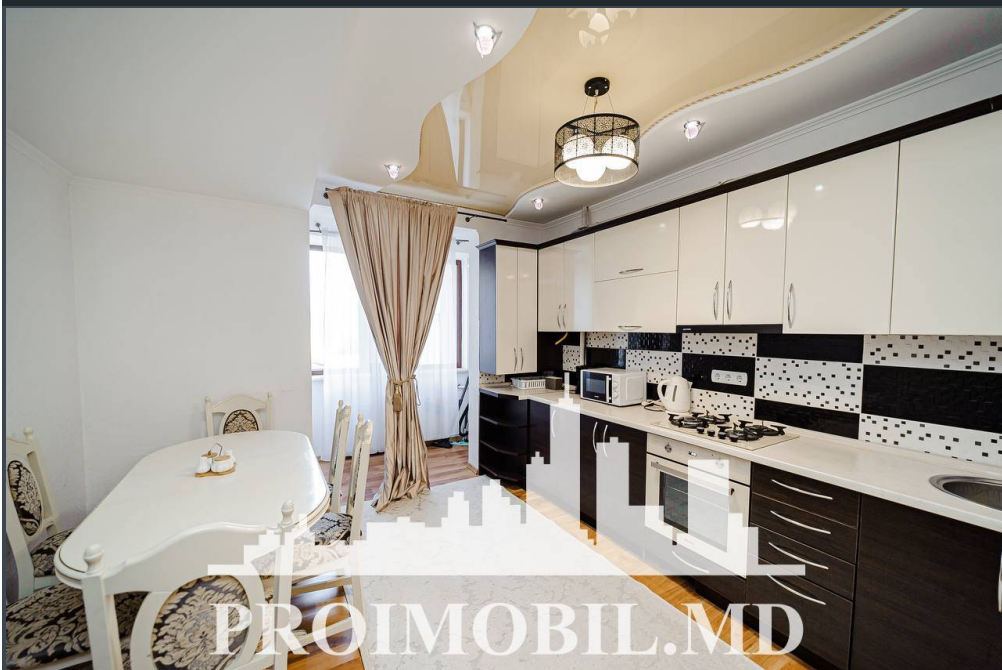

Chișinău, Centru - 800€

Suprafața totală - 80 m²
Tip ofertă - Chirie
Camere - 1
Starea - Reparație euro
Grup sanitar - 1
Tip construcție - Nouă
Etaj - 1
Etaje - 6
Balcon - 1
Dormitoare - 1
Înălțimea tavanului - 0.00
Planul clădirii - IND (individual)
Loc de parcare - Deschisă