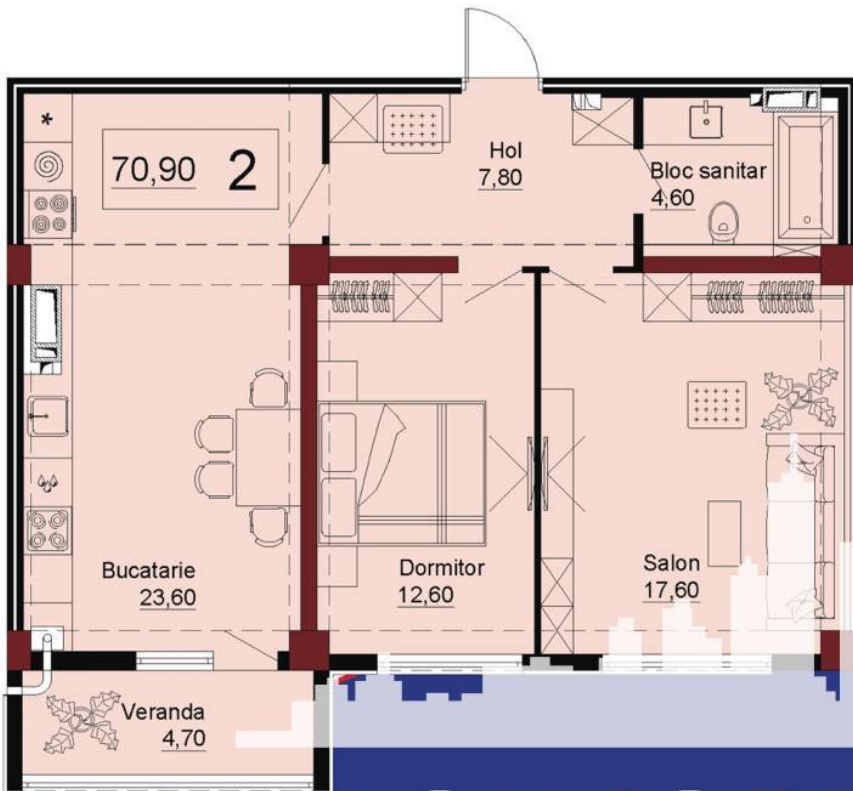

Chișinău, Telecentru - 69700€

Suprafața totală - 70 m²
Tip ofertă - Vânzare
Camere - 2
Starea - Versiune albă
Grup sanitar - 1
Tip construcție - Nouă
Etaj - 2
Etaje - 10
Balcon - 1
Dormitoare - 2
Înălțimea tavanului - 0.00
Planul clădirii - IND (individual)
Loc de parcare - Deschisă

Vă propunem spre vânzare acest apartamentcu **2 camere și living, sect. Telecentru, str. Ialoveni**, cu suprafața totală de **70 mp. Compartimentat în: 2 dormitoare, living, bucătărie, bloc sanitar, hol, verandă.**

PROIMOBIL.MD

PROIMOBIL.MD

PROIMOBIL.MD

PROIMOBIL.MD

PROIMOBIL.MD

PROIMOBIL.MD

Bloc 2

- 2 Dormitoare
- Bucătărie
- Bloc sanitar
- Hol
- Verandă

PROIMOBIL.MD

Suprafata - 70.9 M²