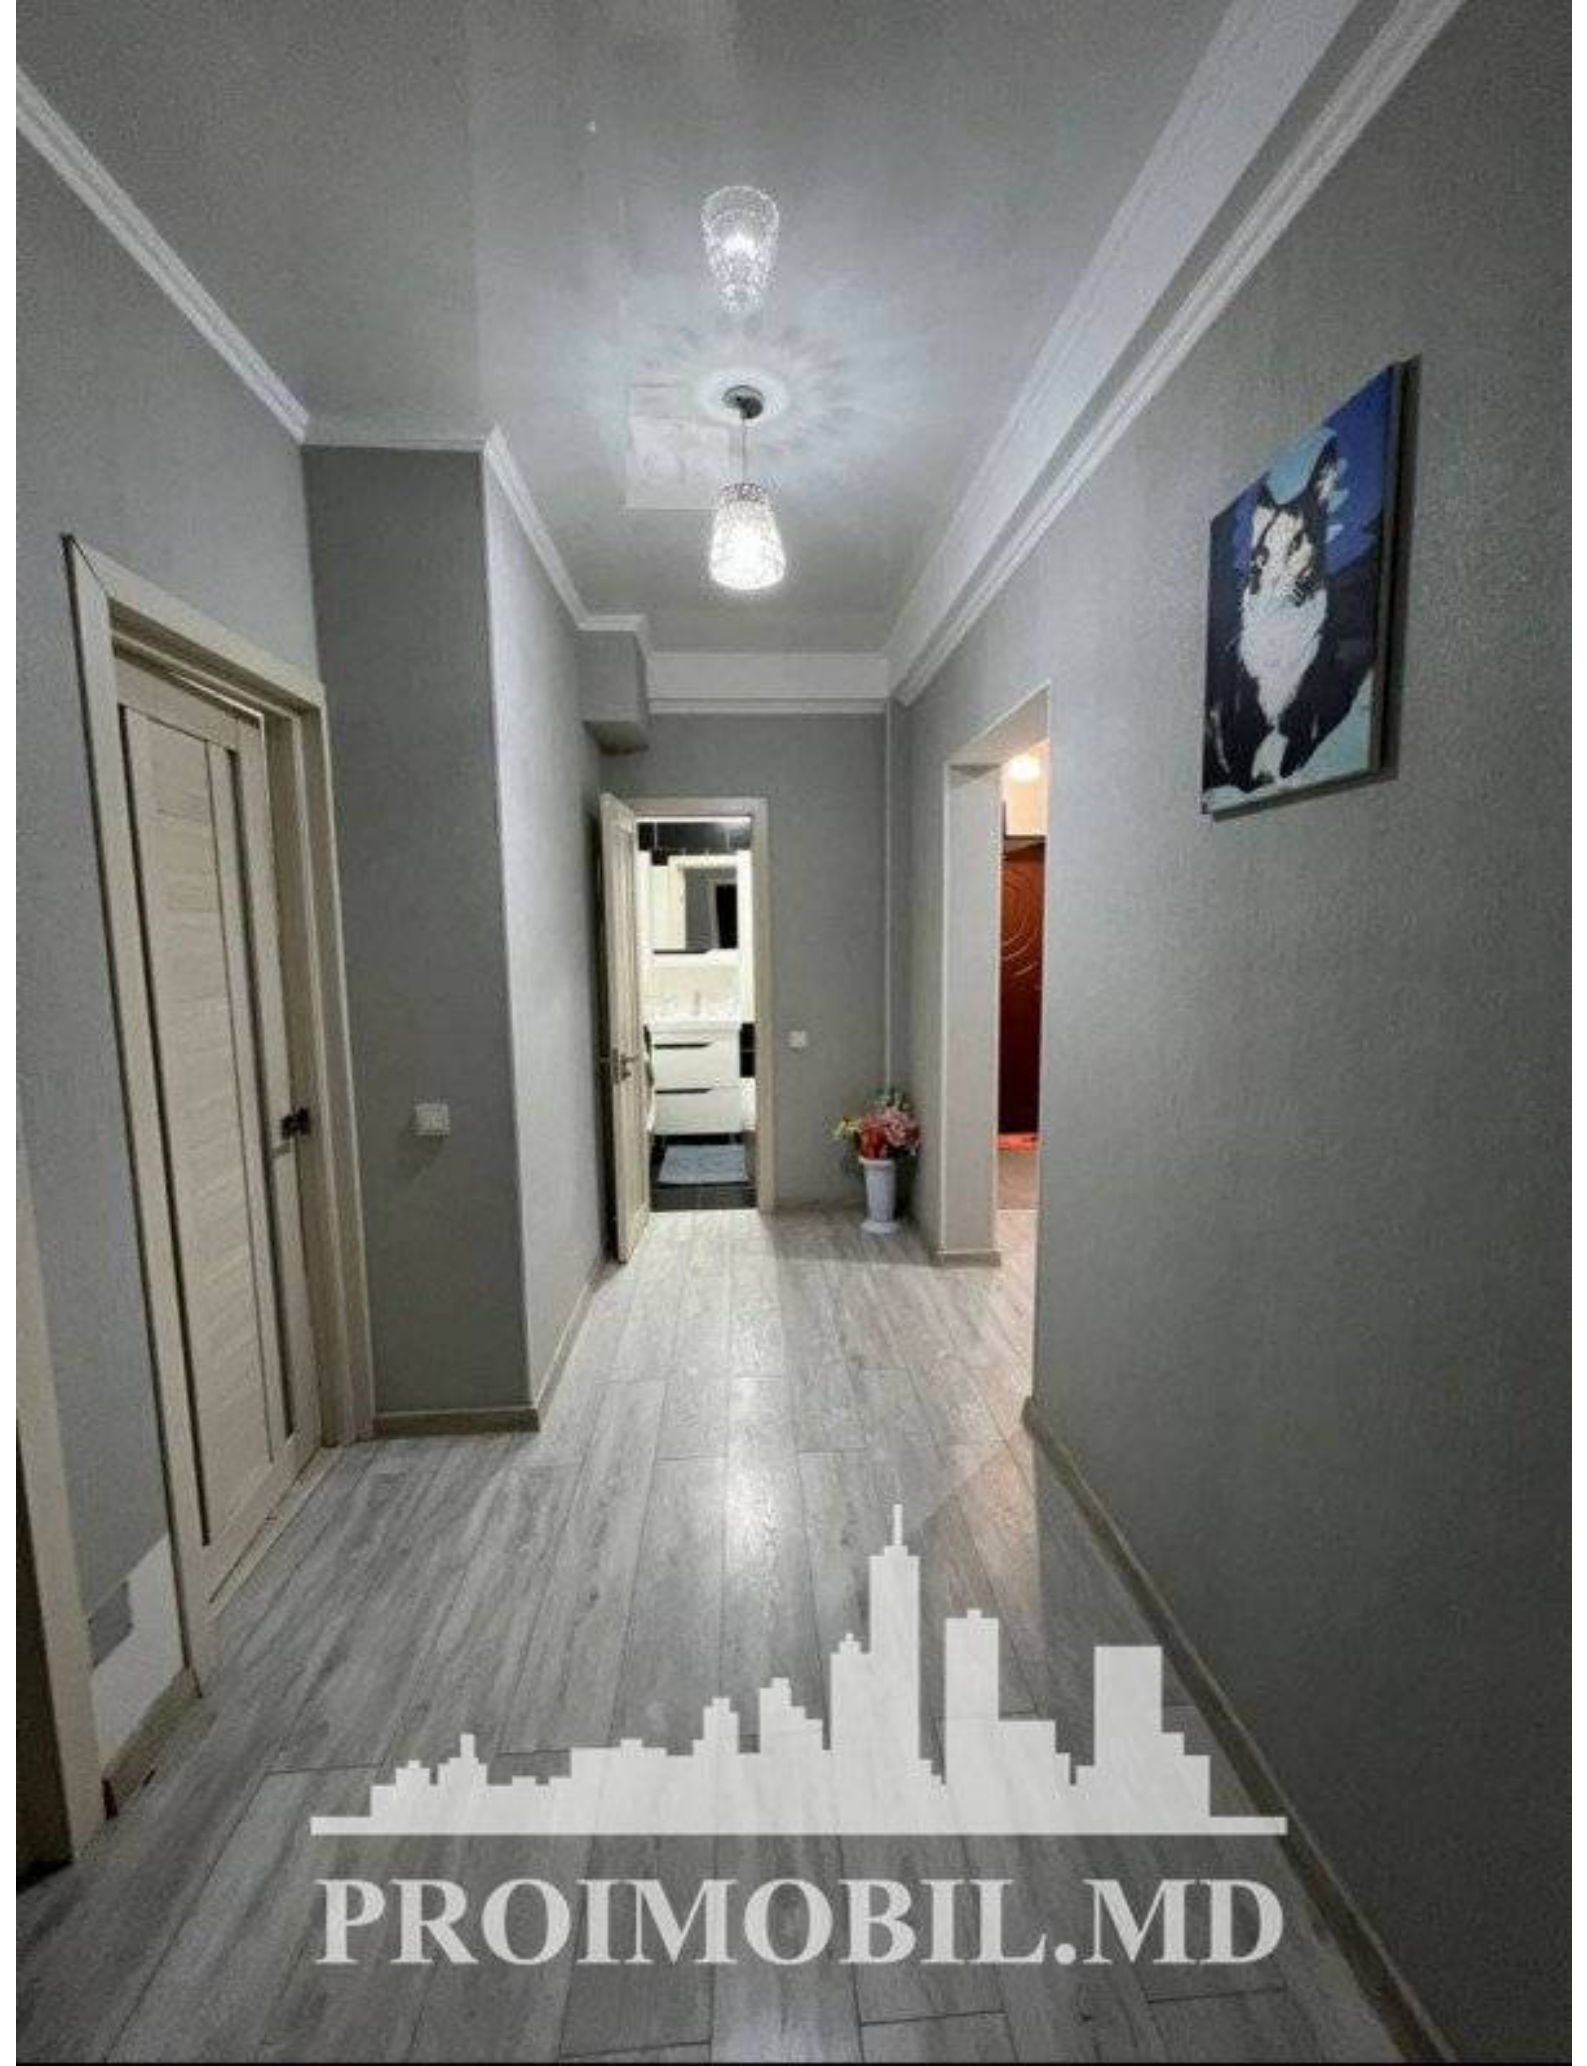

PROIMOBIL.MD