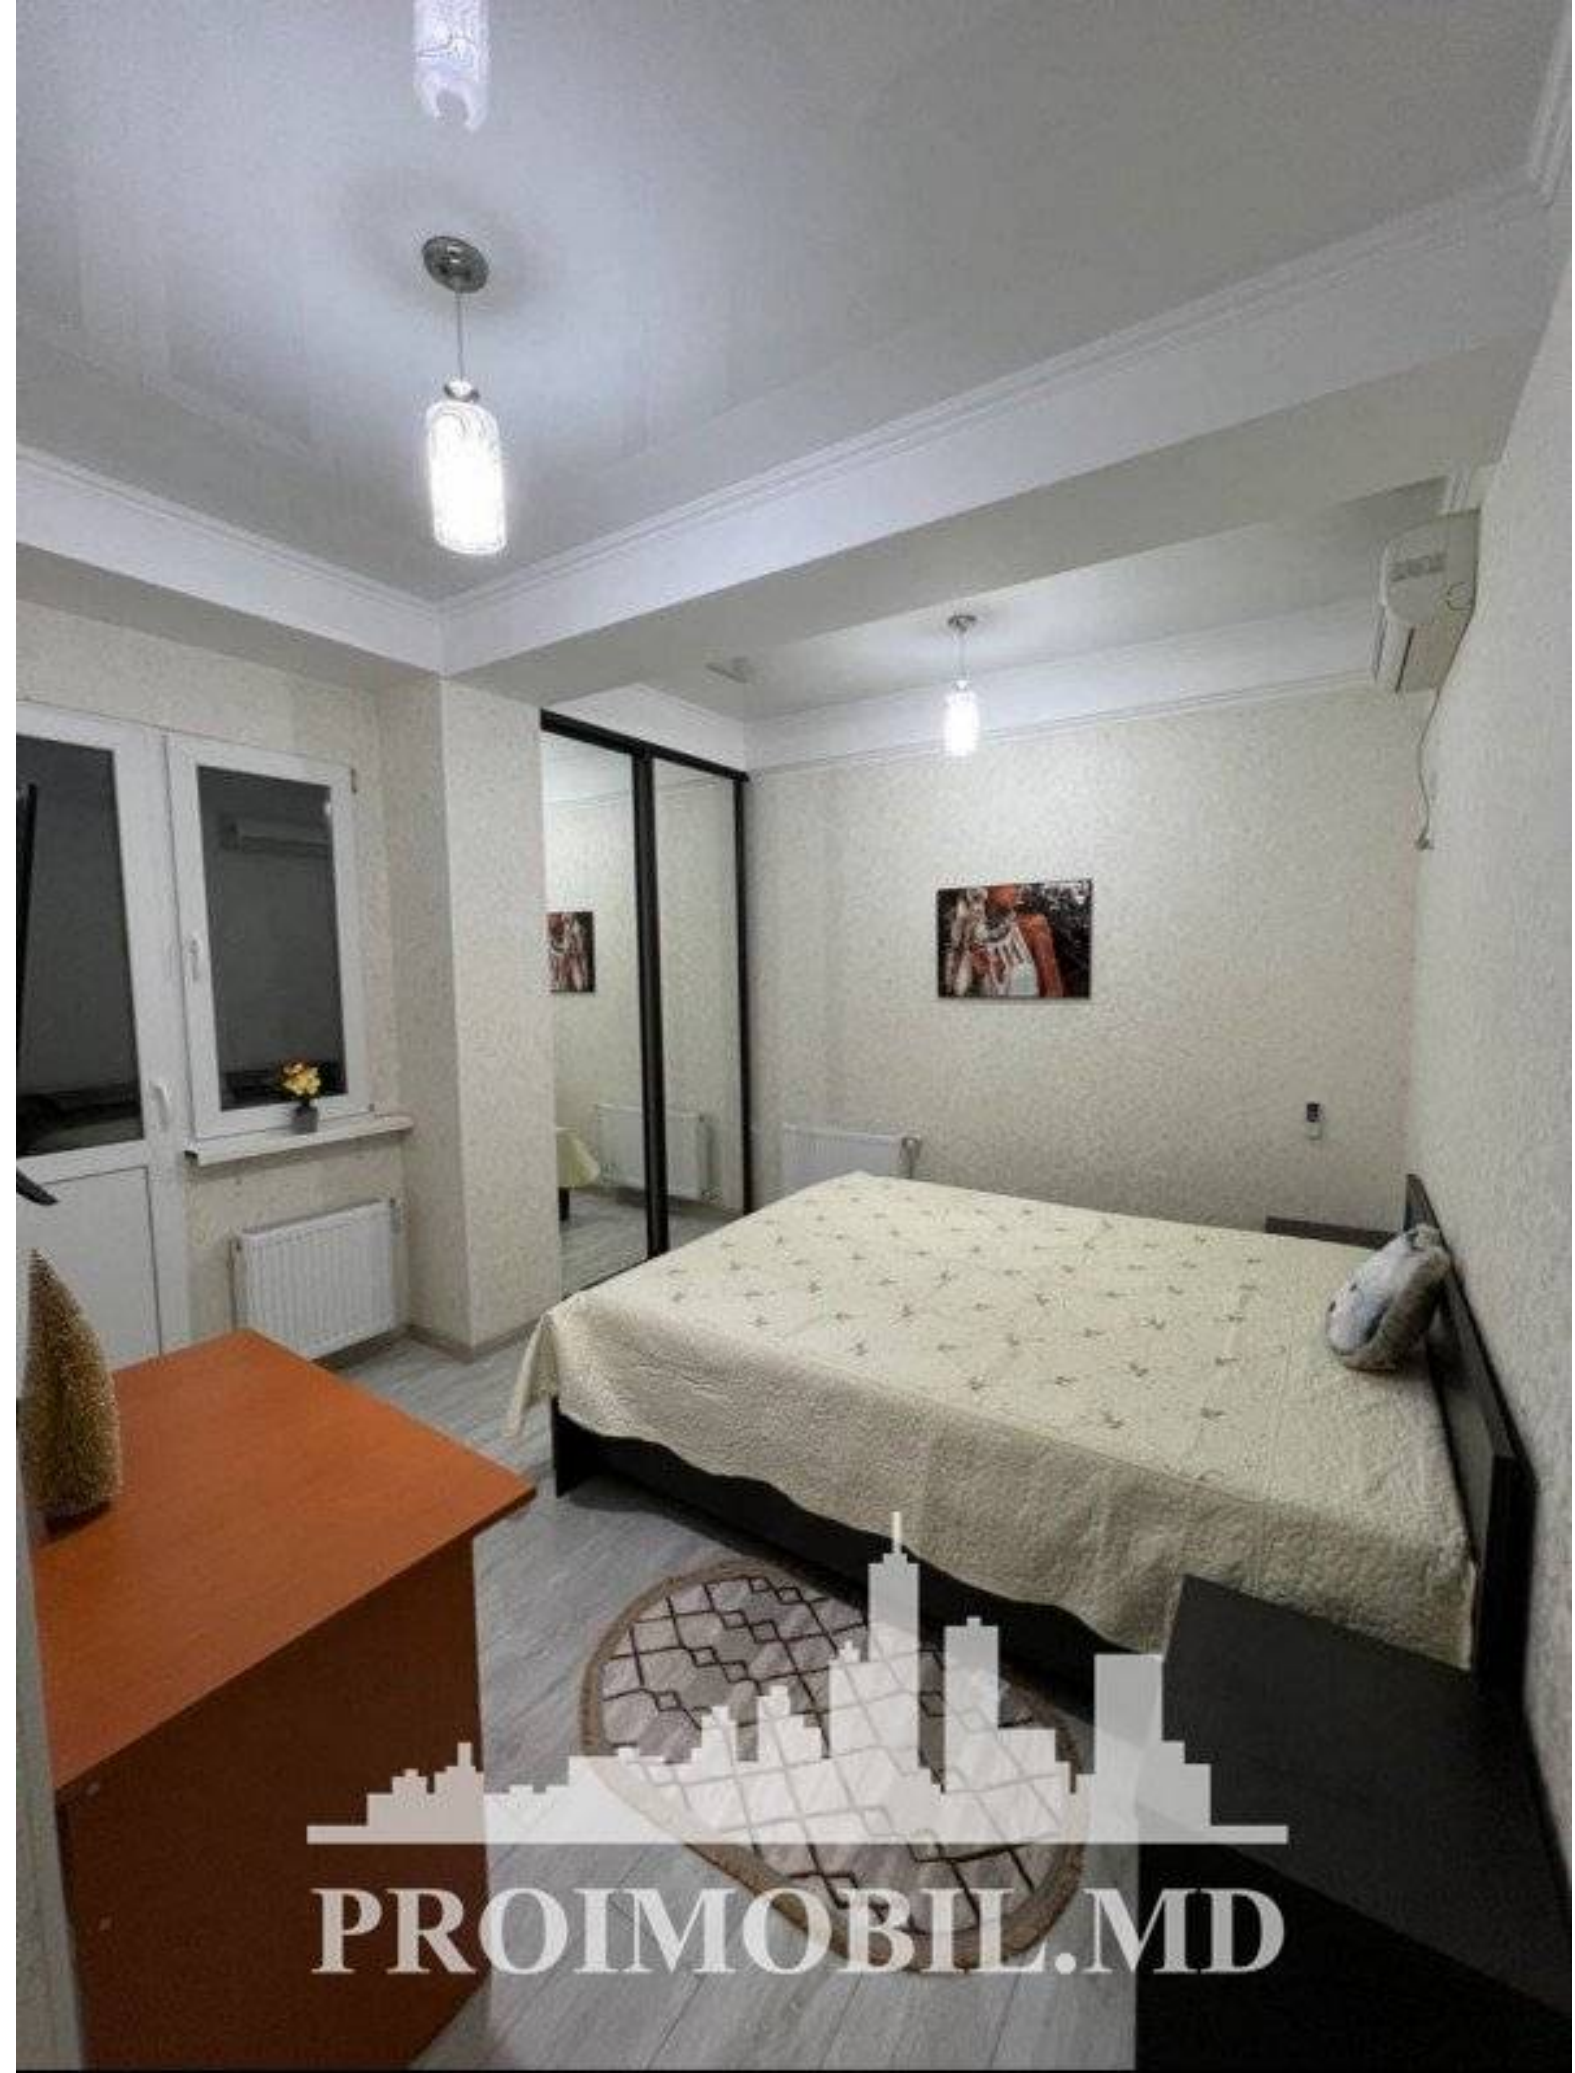

PROIMOBIL.MD