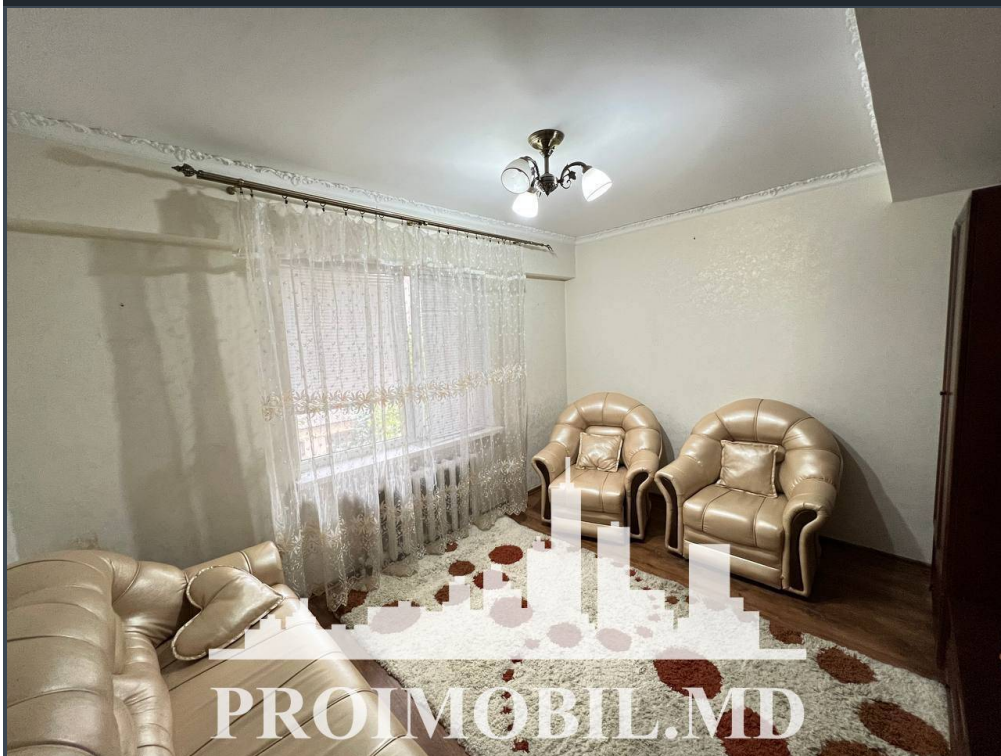

Chișinău, Buiucani - 450€

Suprafața totală - 60 m²
Tip ofertă - Chirie
Camere - 2
Starea - Reparație euro
Grup sanitar - 1
Tip construcție - Veche
Etaj - 1
Etaje - 5
Dormitoare - 2
Înălțimea tavanului - 0.00
Planul clădirii - IND (individual)
Loc de parcare - Deschisă

Spre chirie se oferă apartament în două nivele în bloc nou, **sect. Buiucani, str. Cornului**. Suprafața totală de **60 mp**, etajul 1 din 5. **Compartimentat în:** 2 dormitoare, bucatărie, bloc sanitar, antreu.