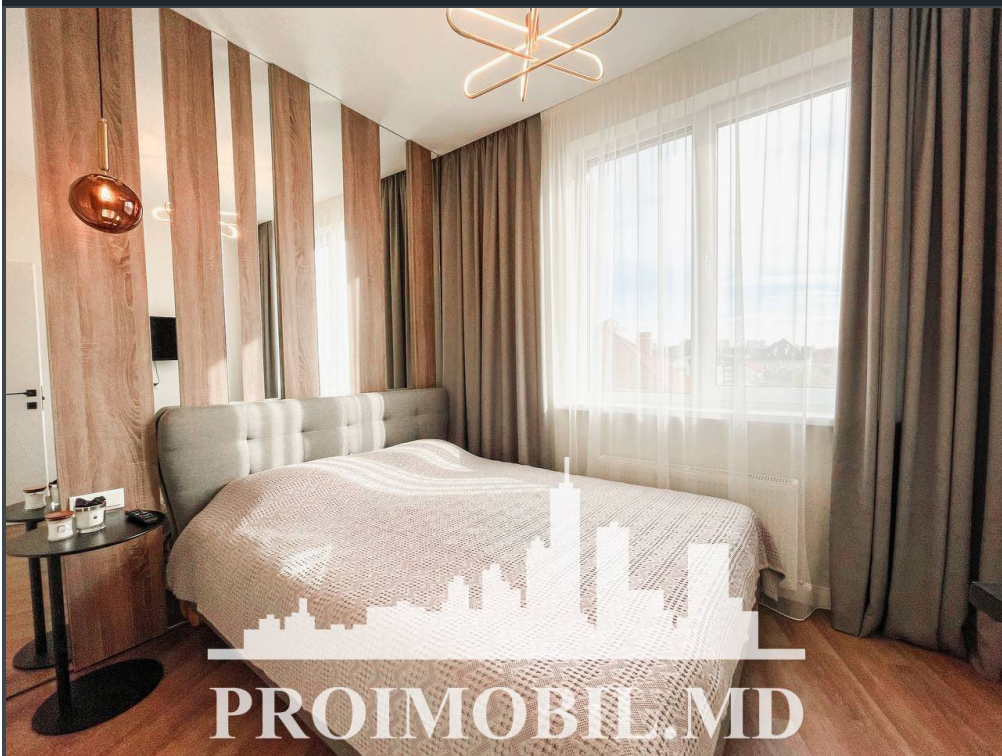

Chișinău, Râșcani - 800€

Suprafața totală - 49 m²
Tip ofertă - Chirie
Camere - 1
Starea - Reparație euro
Grup sanitar - 1
Tip construcție - Nouă
Etaj - 3
Etaje - 5
Dormitoare - 1
Planul clădirii - IND (individual)
Loc de parcare - Deschisă

Spre chirie se oferă apartament în bloc nou, **sect. Râșcani, str. Spartacus**. Suprafața totală de **50 mp, etajul 3 din 5**.
Compartimentat în: 1 dormitor, living, garderobă, bloc sanitar, antreu.

Dotări și finisaje: