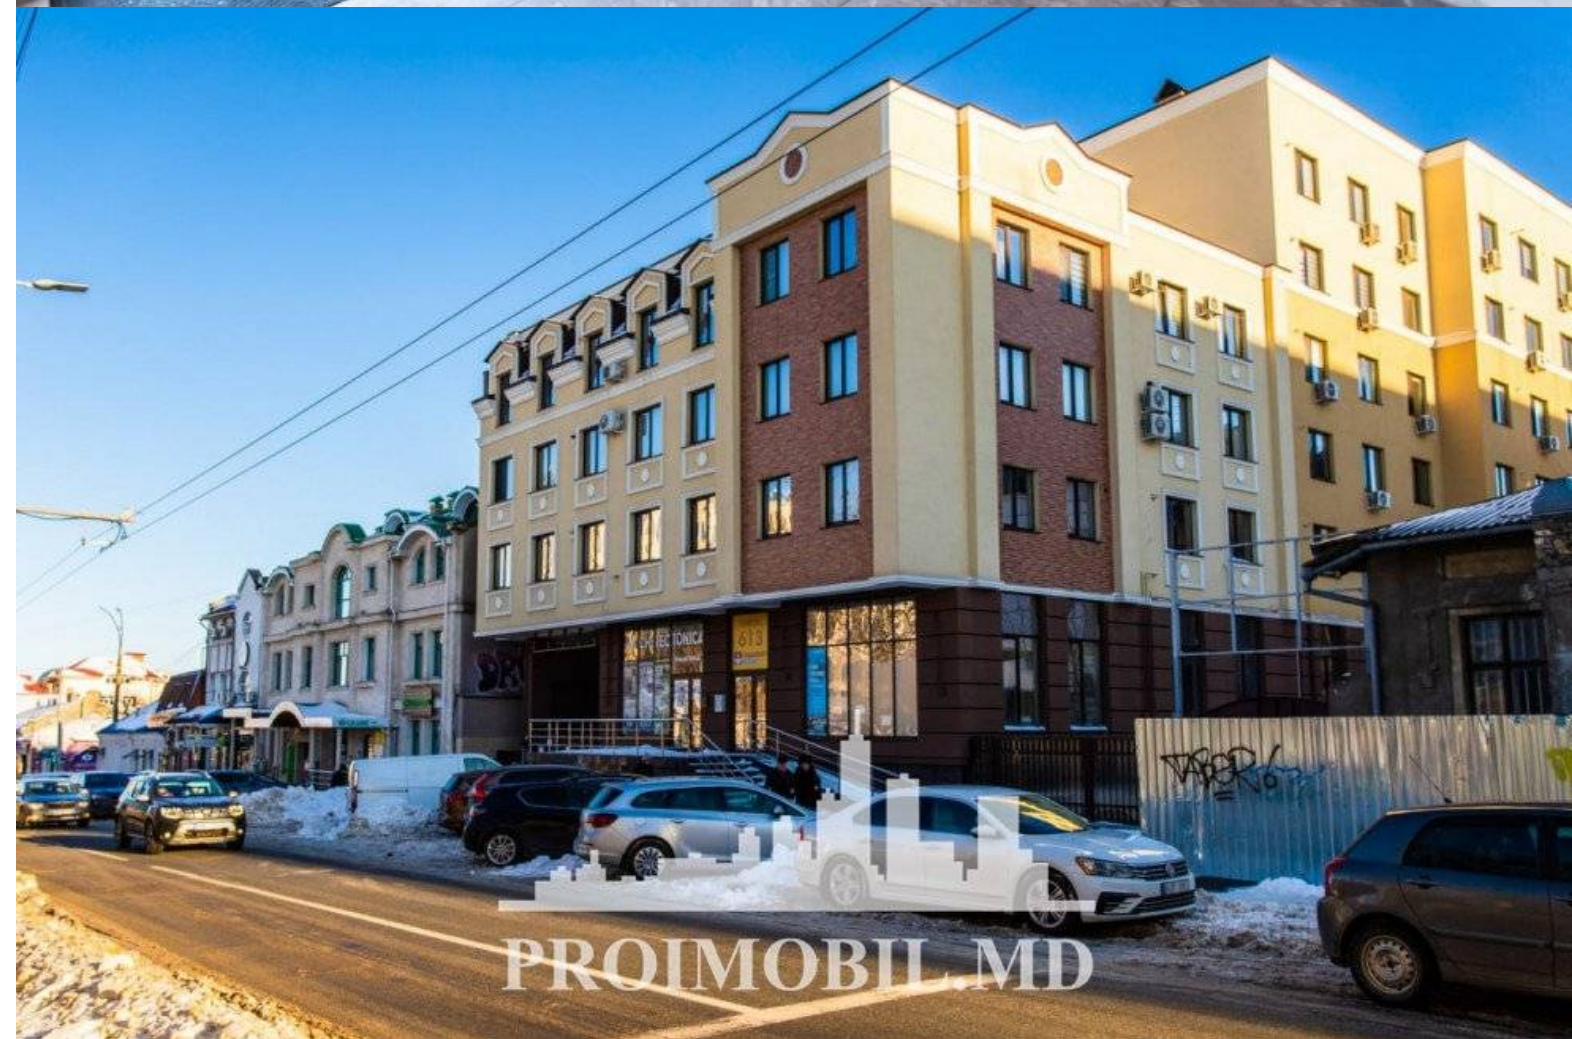

PROIMOBIL.MD