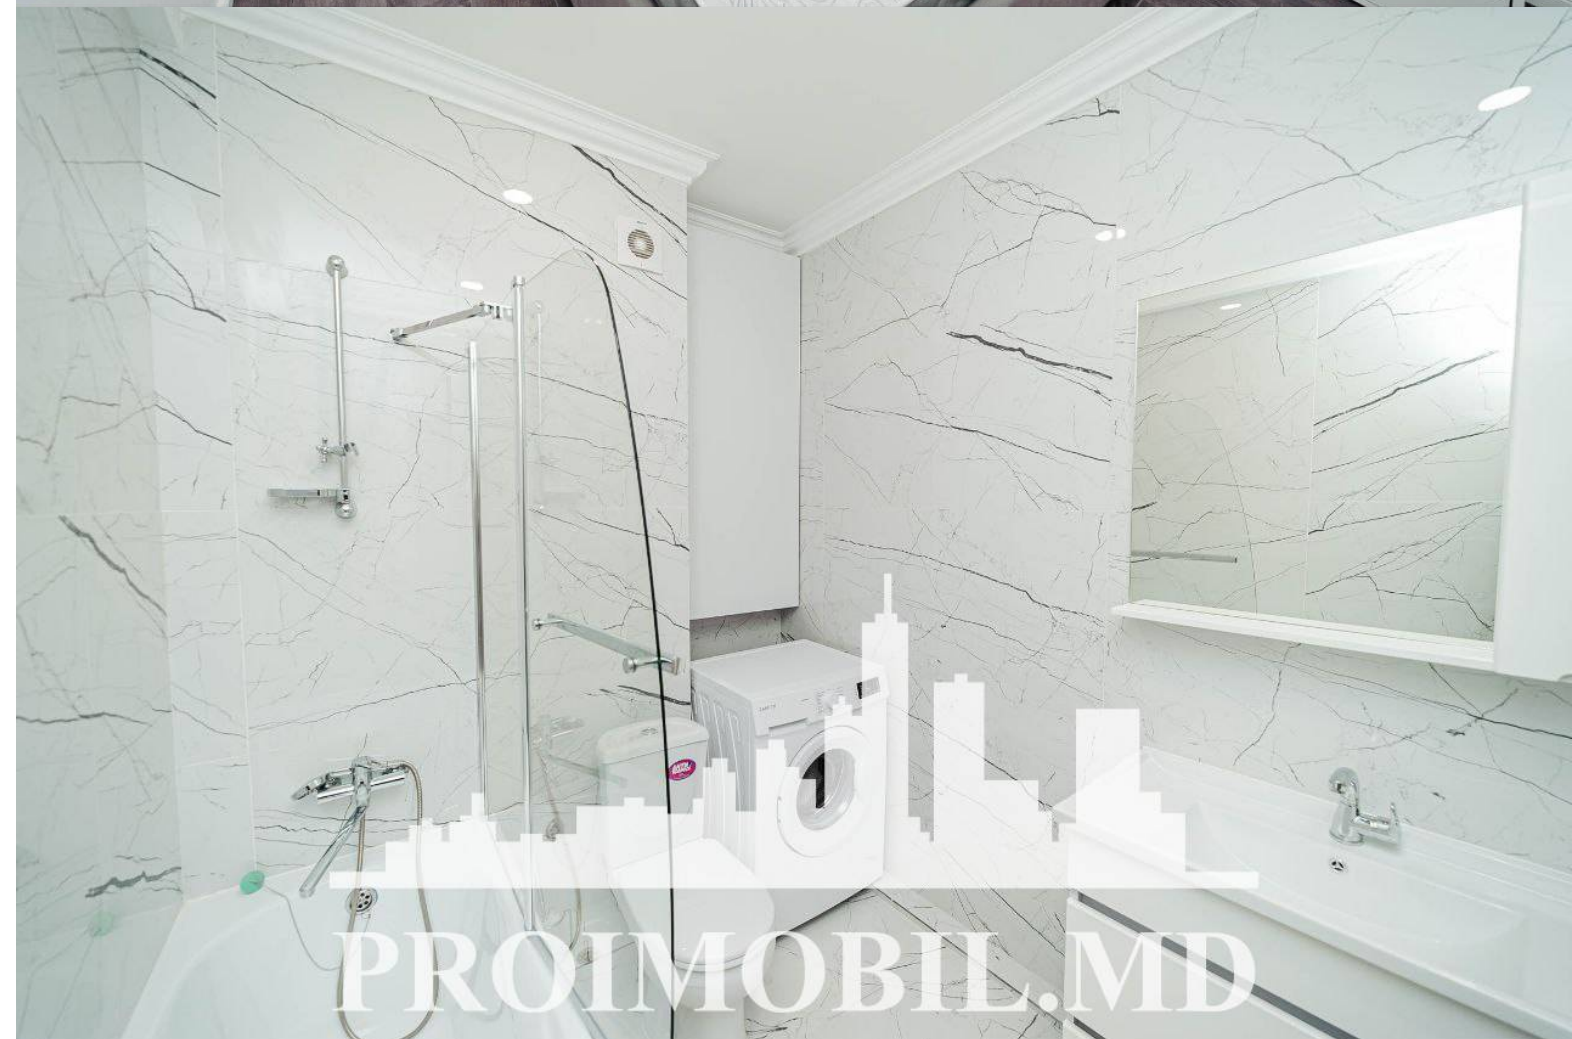

PROIMOBIL.MD