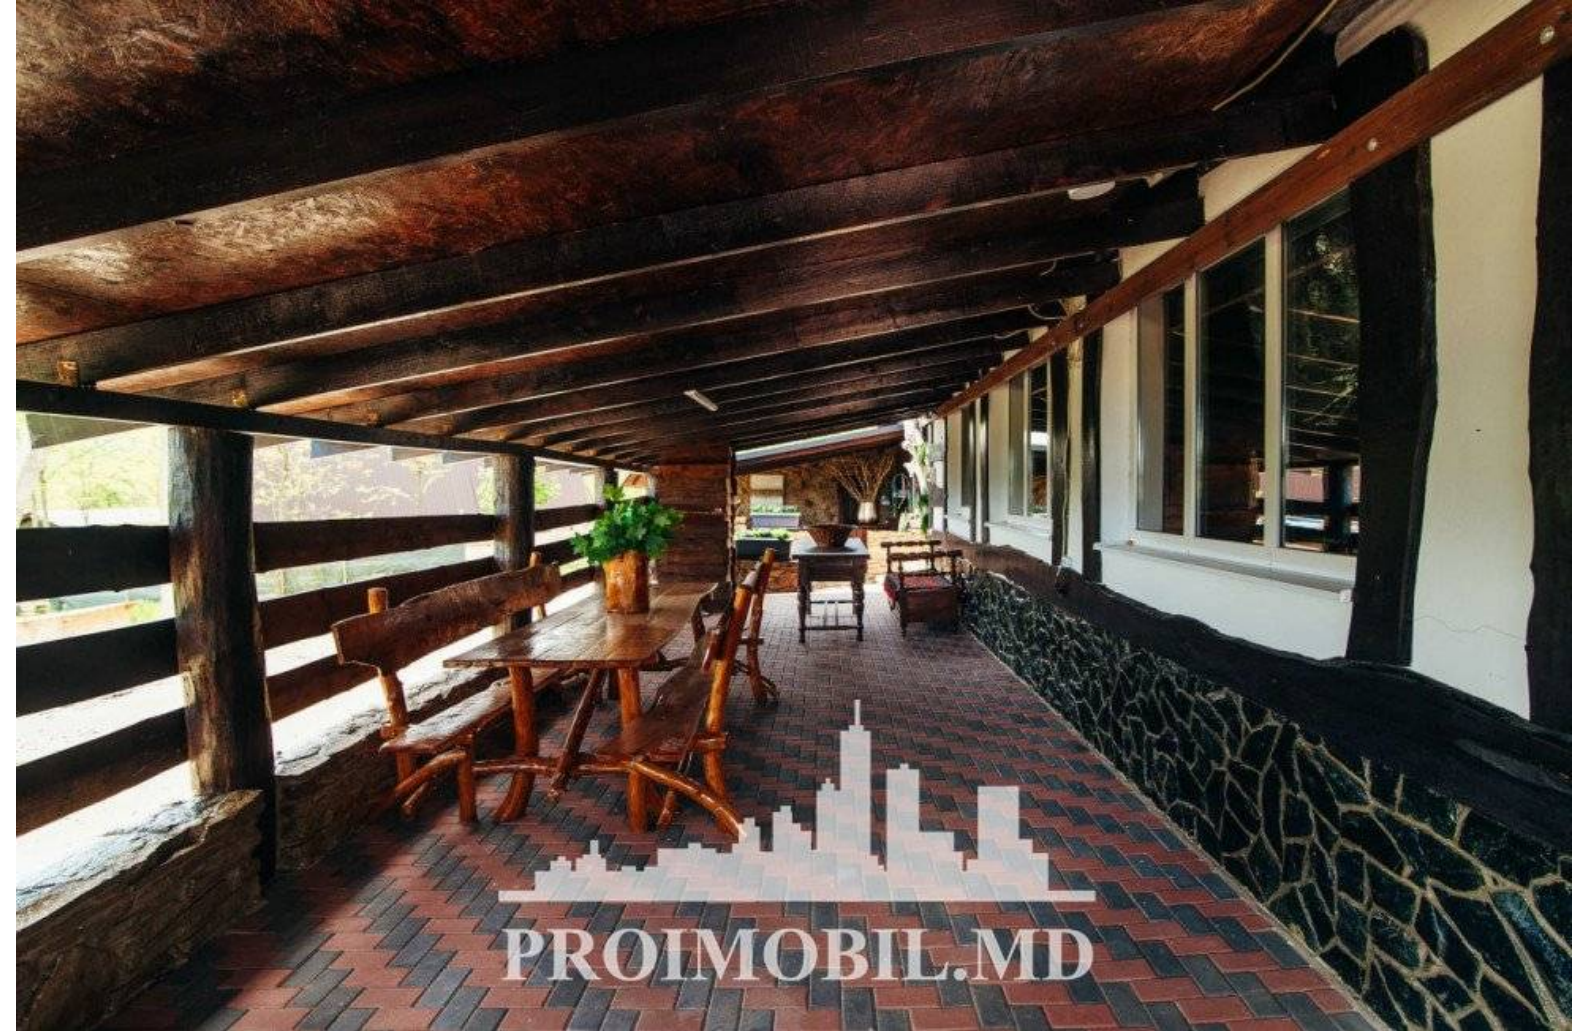

PROIMOBIL.MD