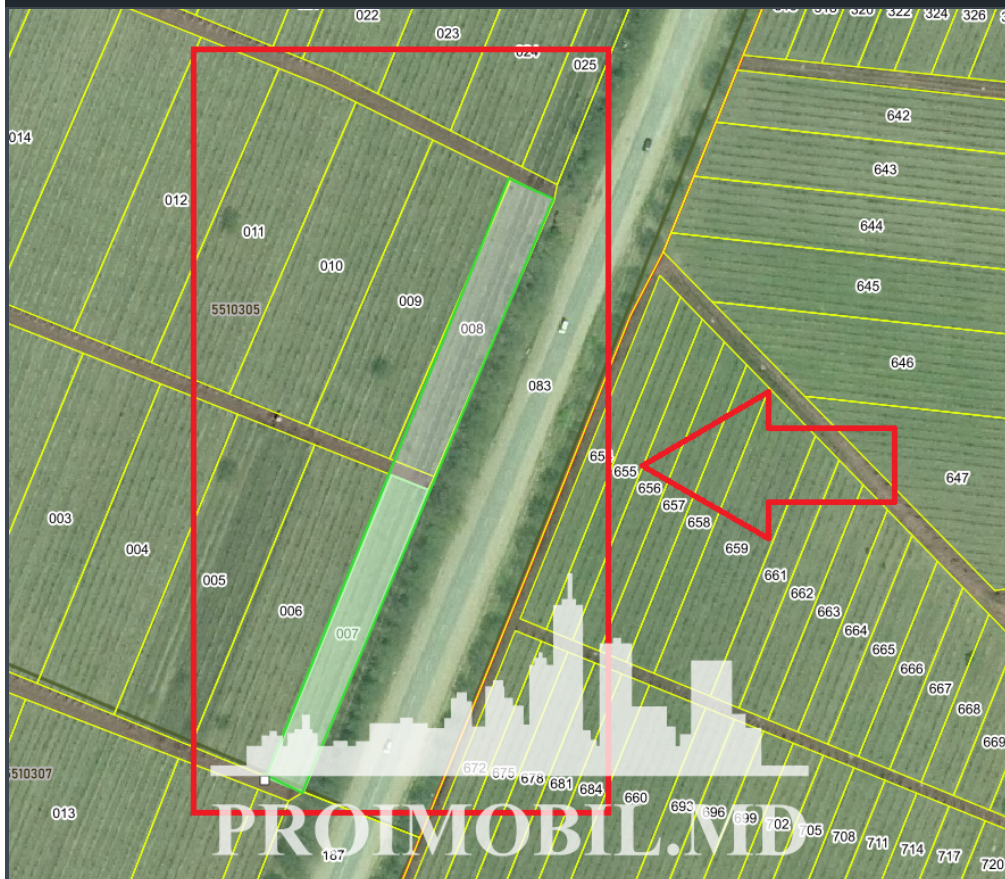

Suburbie, Ialoveni - 39900€

Suprafața totală - 26 ar  
Tip - Agricole

- Situat în localitate

Spre vânzare se oferă **teren agricol**, situat în **r. Ialoveni, sat. Bardar.**

Suprafața totală de **26 ari.**

- \* Acces facil la transportul public
- \* Prima linie cu deschidere la drumul Republican Hincesti
- \* Zonă ecologică (D.F)

*Pentru prezentare și alte detalii vizitați [www.proimobil.md](http://www.proimobil.md) sau ne contactați!*