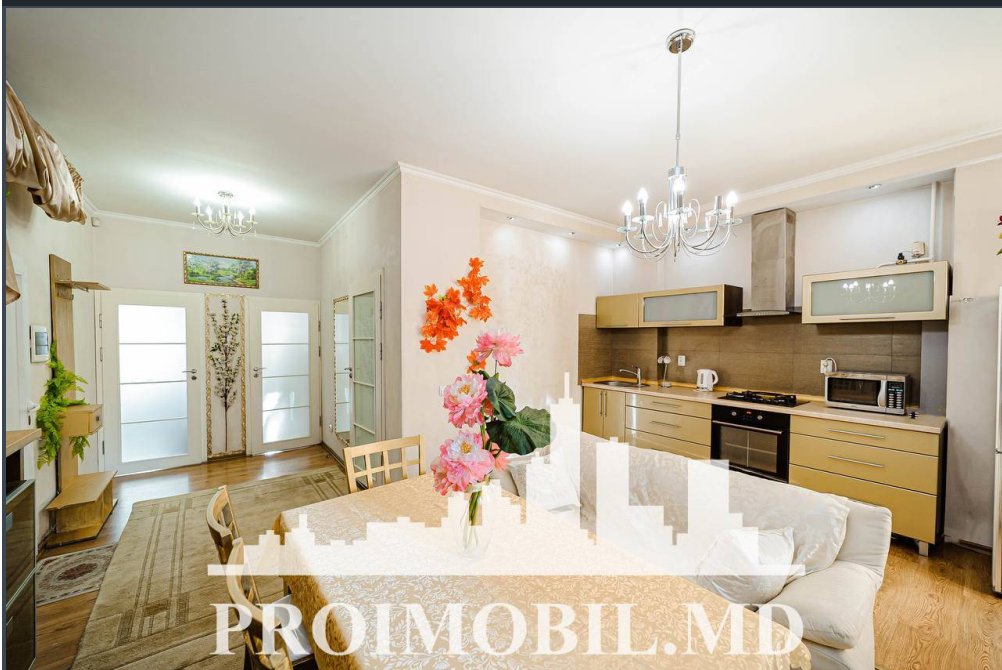

Chișinău, Centru - 590€

Suprafața totală - 65 m²
Tip ofertă - Chirie
Camere - 2
Starea - Reparație euro
Grup sanitar - 1
Tip construcție - Veche
Etaj - 2
Etaje - 4
Balcon - 1
Dormitoare - 2
Înălțimea tavanului - 0.00
Planul clădirii - IND (individual)
Loc de parcare - Deschisă

Spre chirie se oferă apartament în **sect. Centru, str. Alexandr Pușkin.**

Suprafața totală de **65 mp, etajul 2 din 4.**

Compartimentat în: 2 dormitoare, living, bucatărie, bloc sanitar, balcon, antreu.