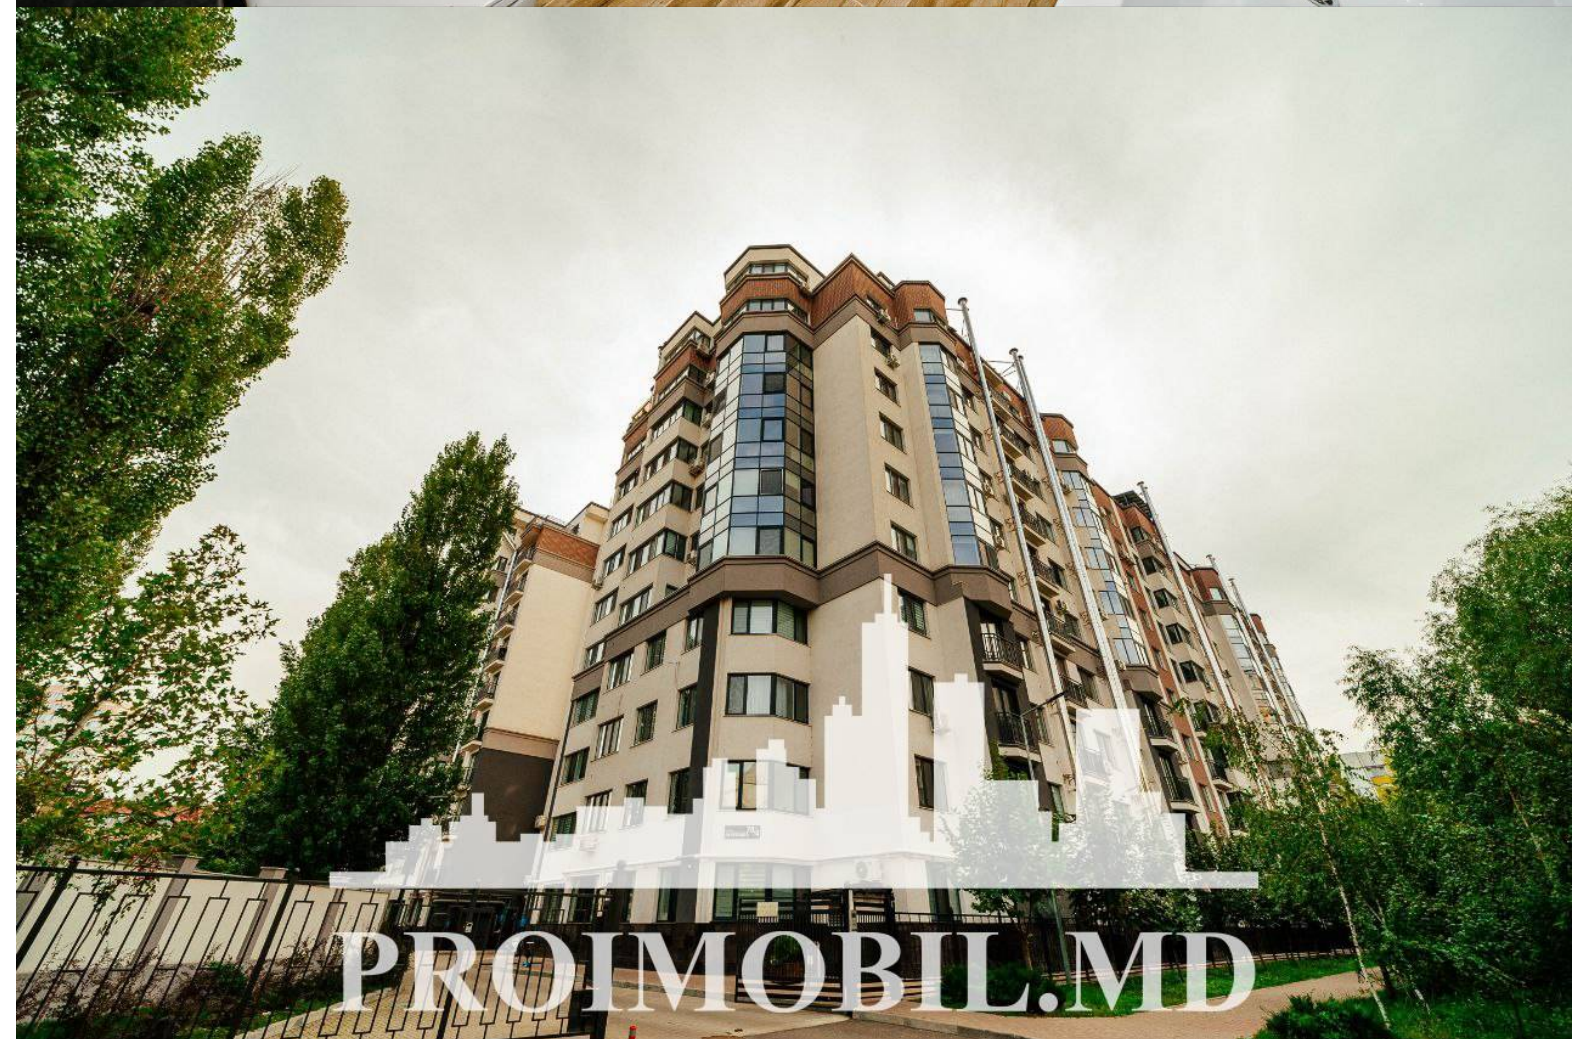

PROIMOBIL.MD