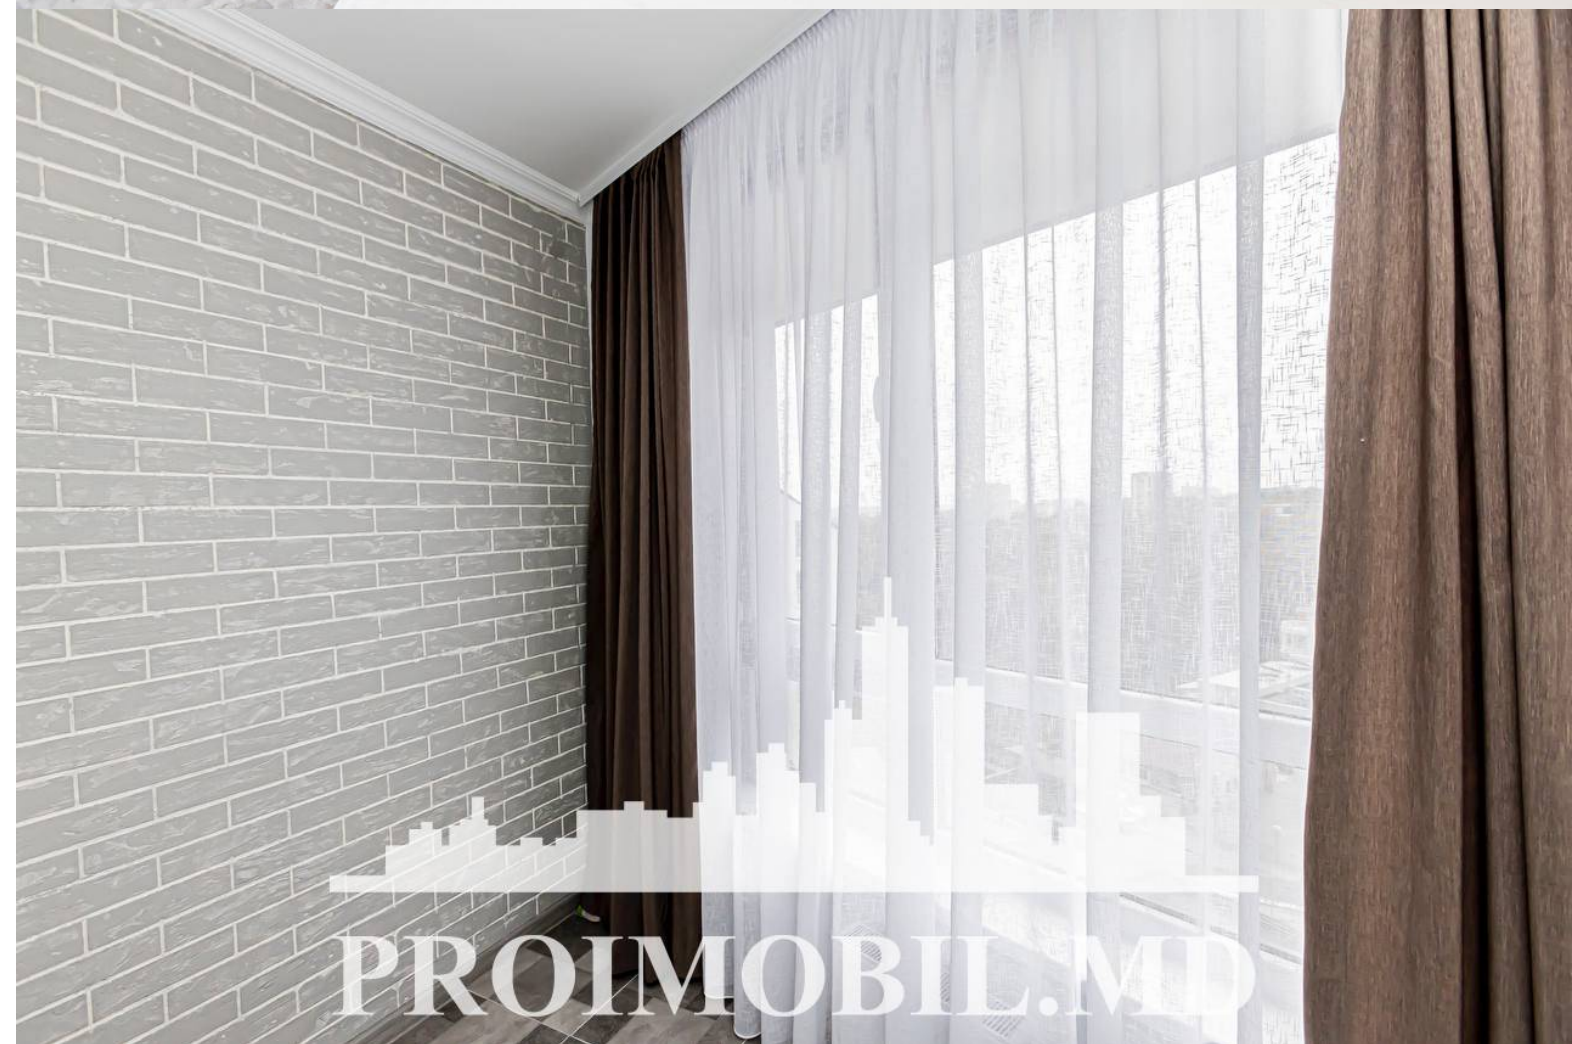

PROIMOBIL.MD