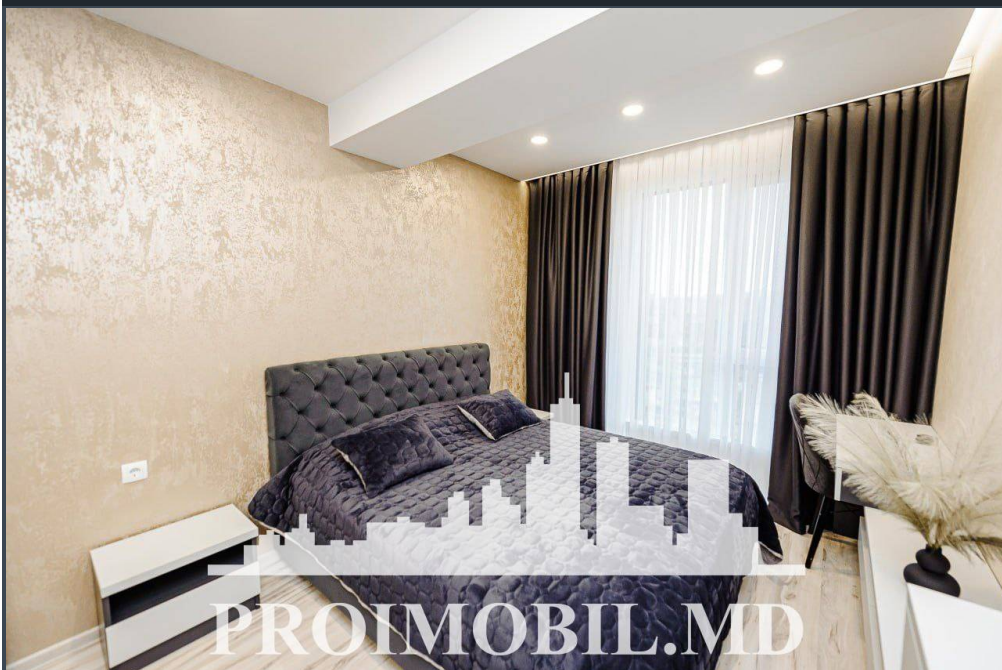

Chișinău, Centru - 700€

Suprafața totală - 50 m2
Tip ofertă - Chirie
Camere - 1
Starea - Reparație euro
Grup sanitar - 1
Tip construcție - Nouă
Etaj - 16
Etaje - 15
Dormitoare - 1
Înălțimea tavanului - 0.00
Planul clădirii - IND (individual)
Loc de parcare - Deschisă

Spre chirie se oferă apartament în bloc nou, **sect. Centru, str. Bogdan Petriceicu Hașdeu**. Suprafața totală de **50 mp**, etajul 15 din 15.
Compartimentat în: 1 dormitor, living, bucătărie, bloc sanitar, antreu.