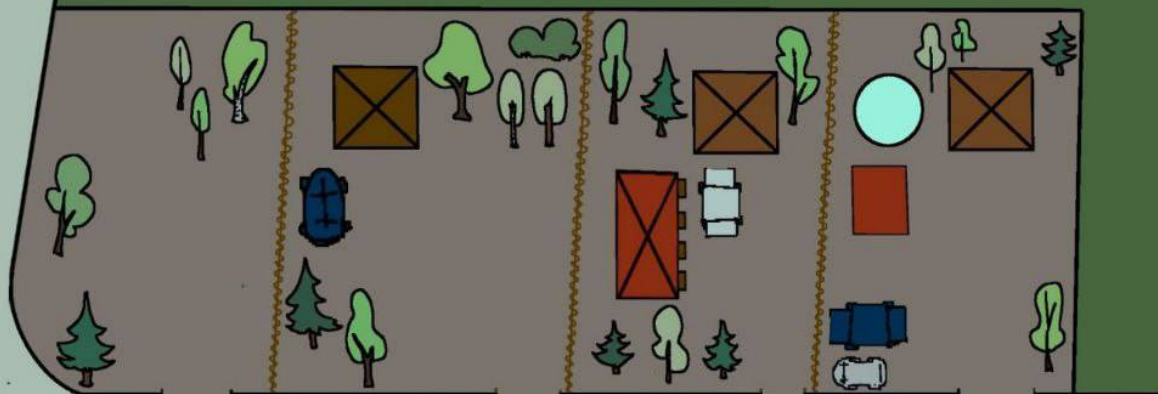

Schiță de plan

Drum de acces

Zona verde

Traseu P5

PROIMOBIL.MD