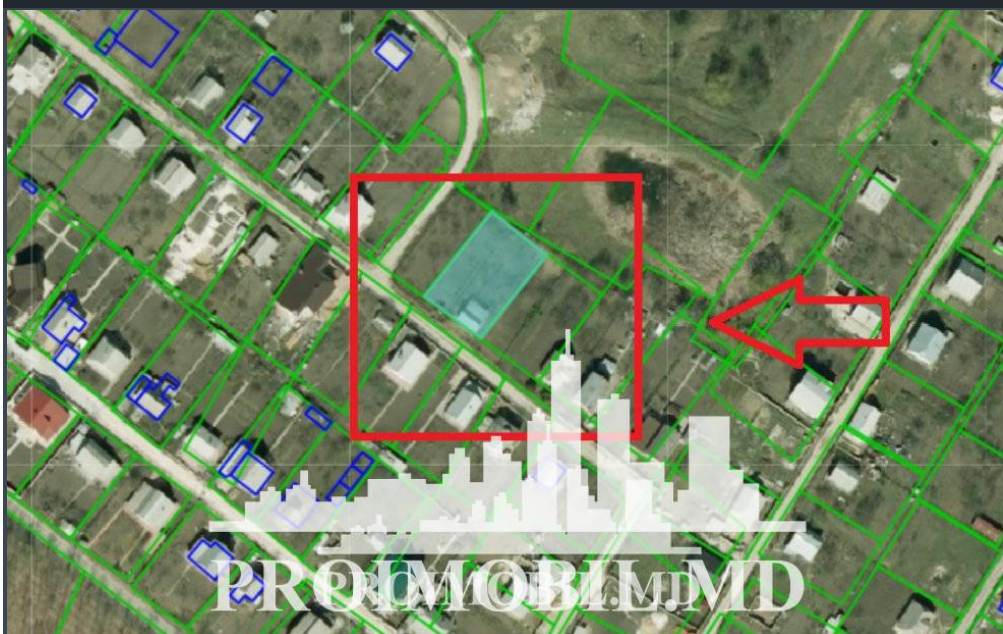

Chișinău, Buiucani - 42000€

Suprafața totală - 6 ar
Tip - Pentru construcții

Spre vânzare se oferă teren pentru construcție, situat în sect. Buiucani, Poiana Silvică. Suprafața totală de 6 ari. Perfect pentru construcția unei case, vile, duplex, etc.!