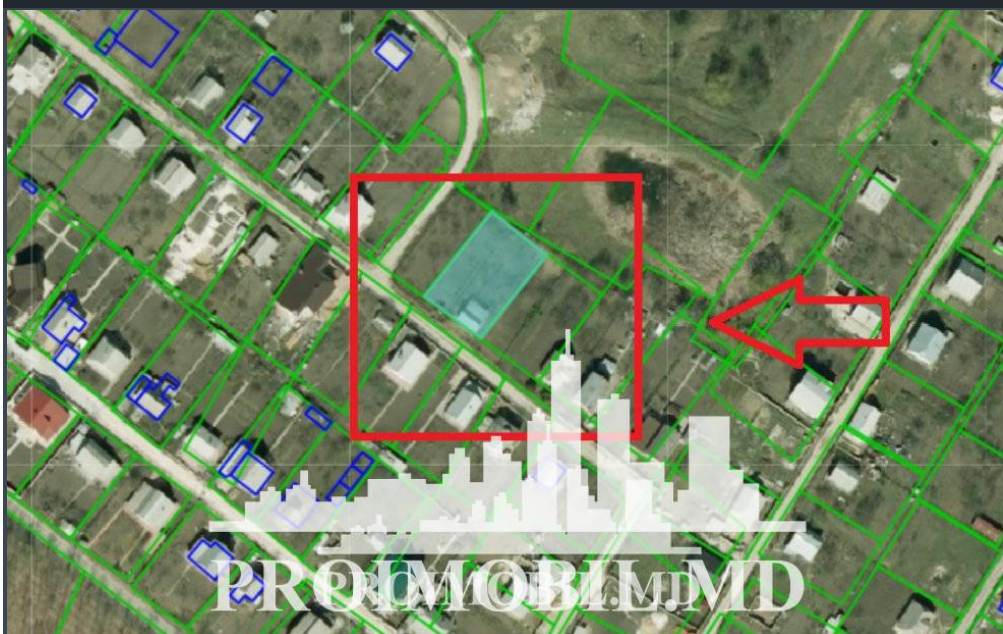

Chișinău, Buiucani - 45000€

Suprafața totală - 6 ar
Tip - Pentru construcții

Spre vânzare se oferă teren pentru construcție, situat în sect. Buiucani, Poiana Silvică. Suprafața totală de 6 ari. Perfect pentru construcția unei case, vile, duplex, etc.!