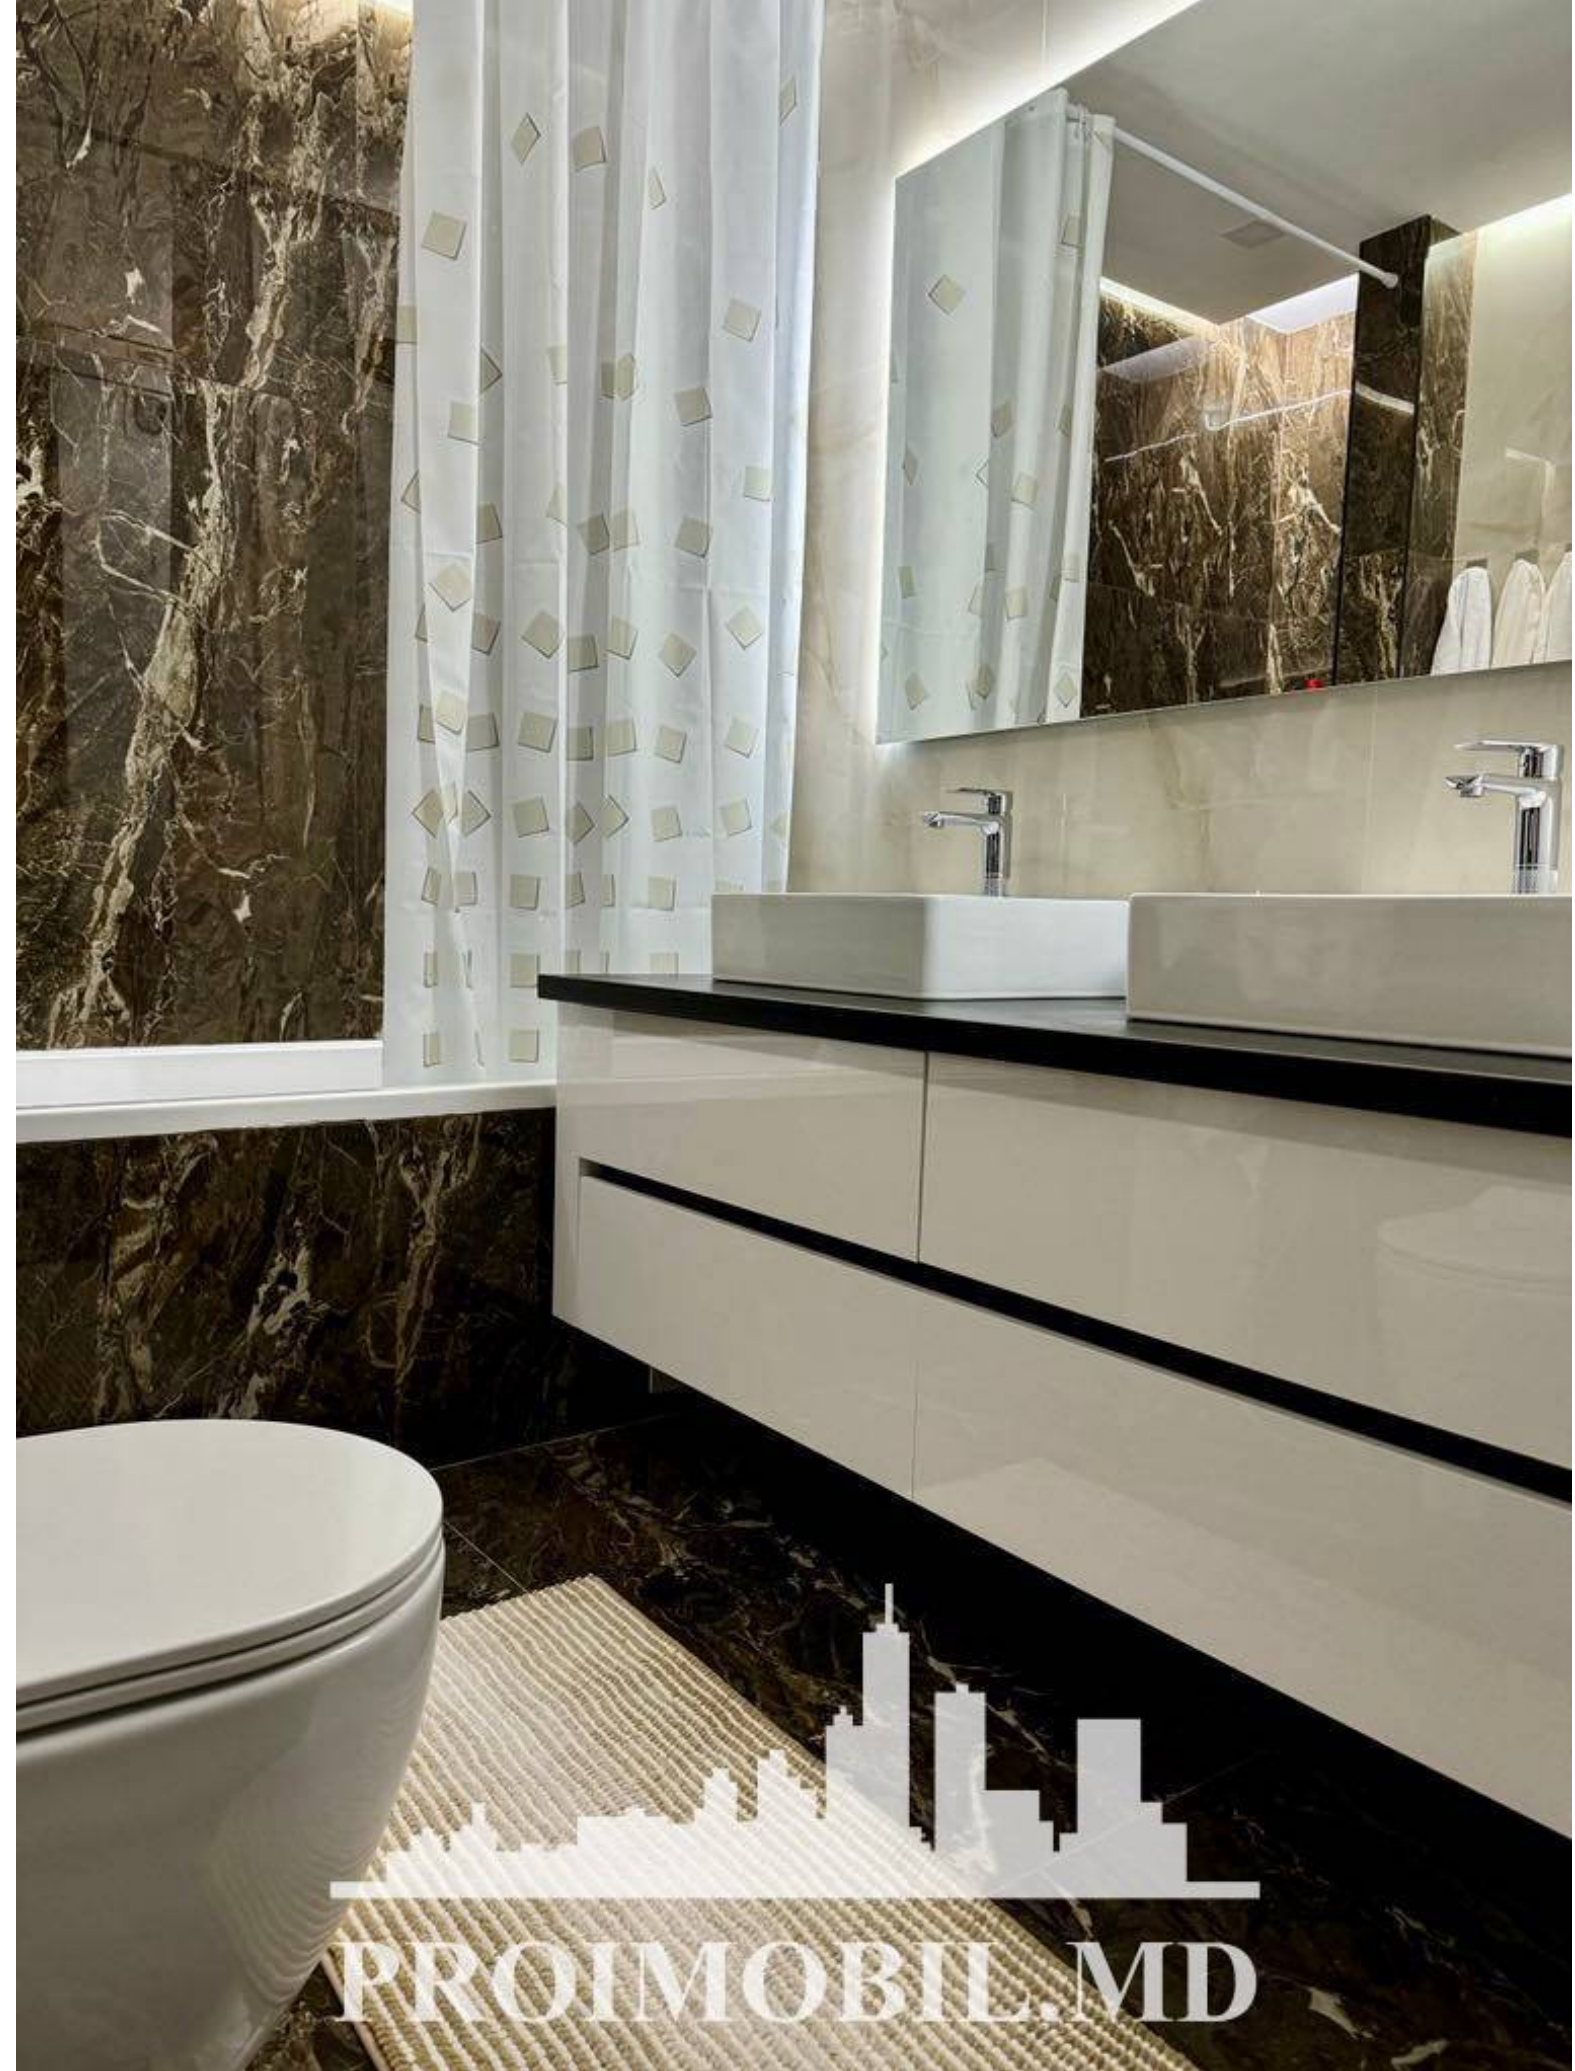

PROIMOBIL.MD