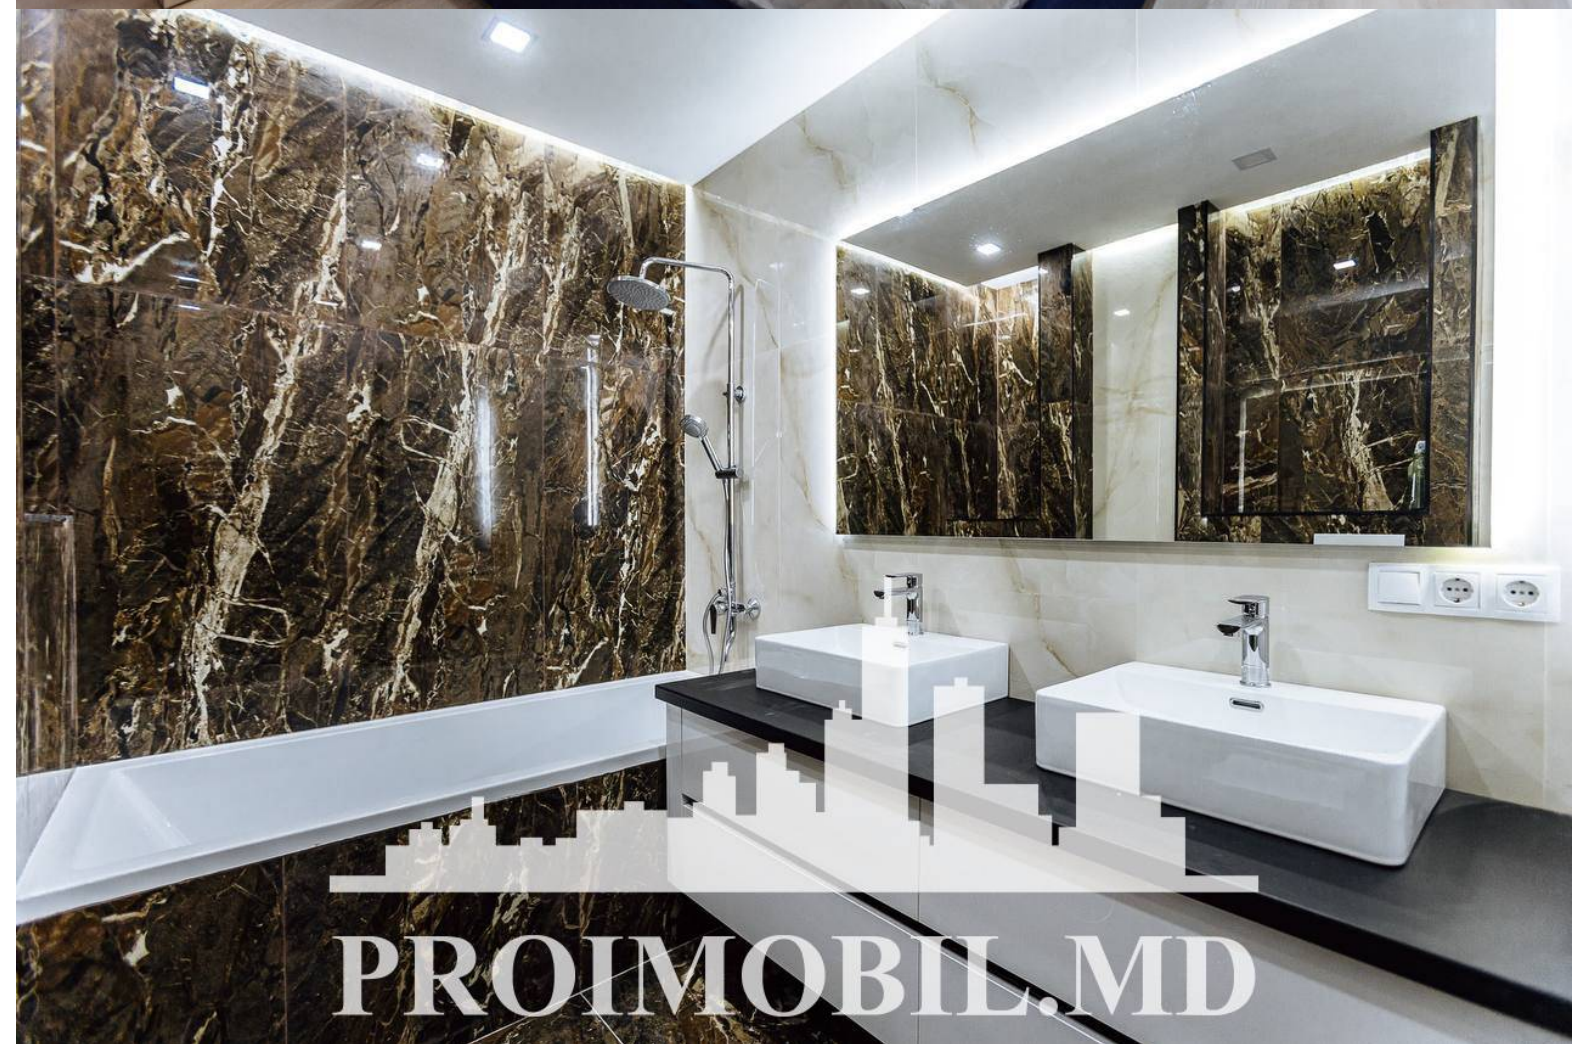

PROIMOBIL.MD