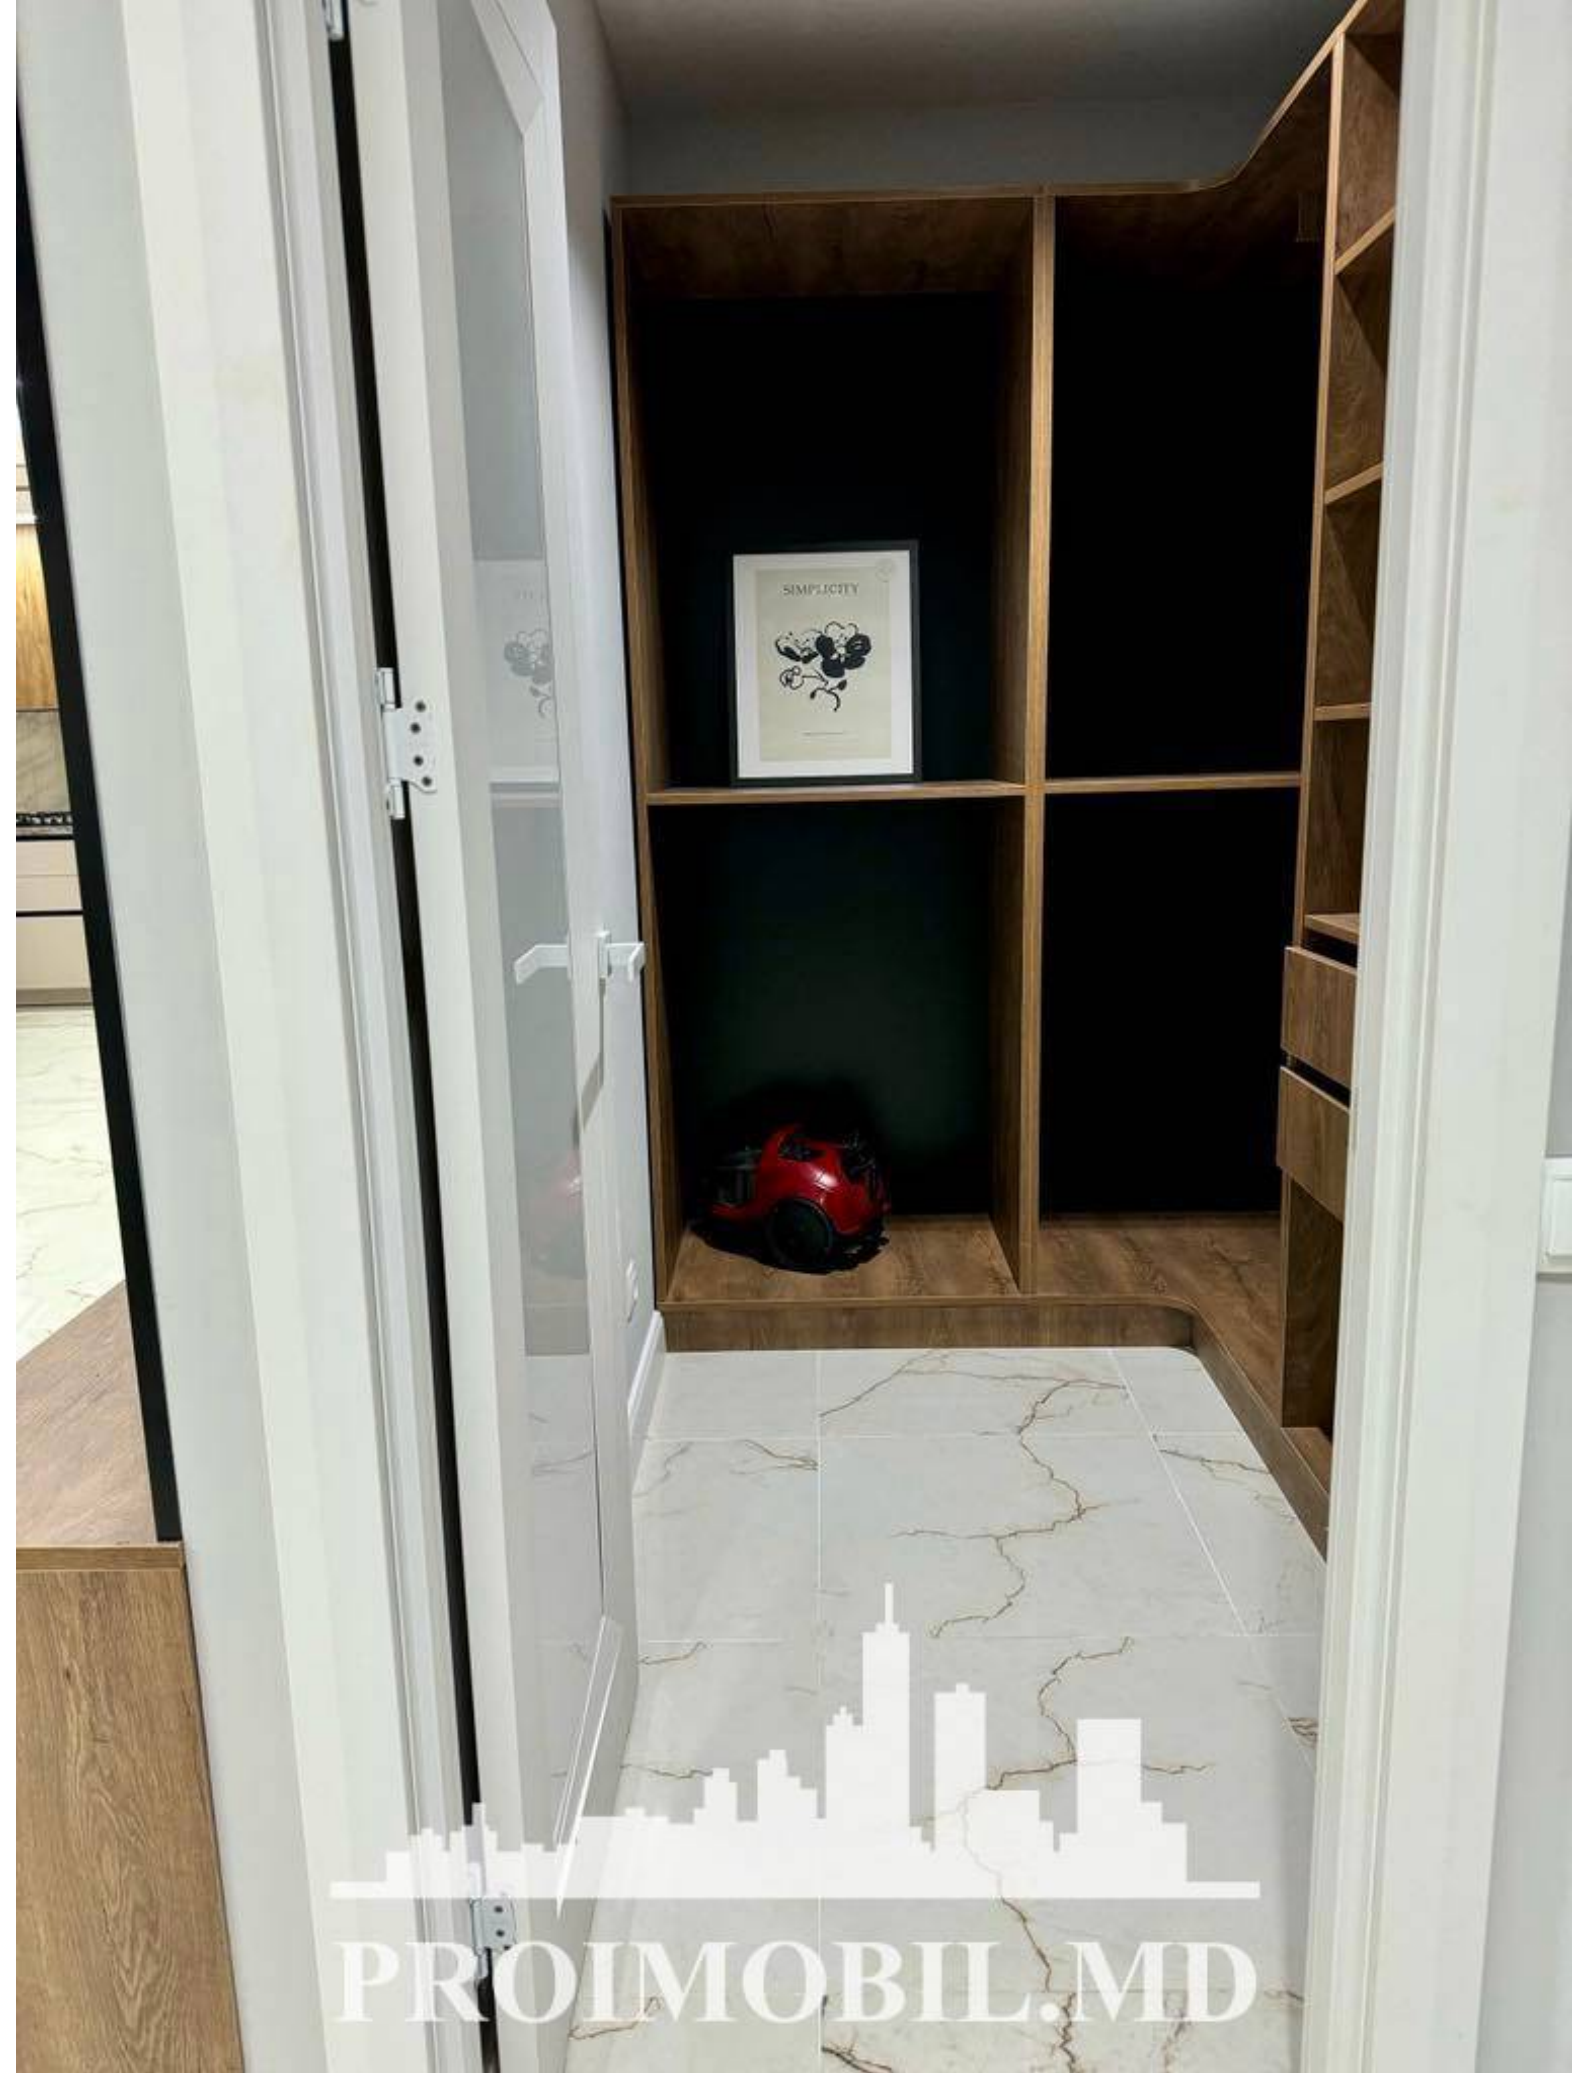

PROIMOBIL.MD