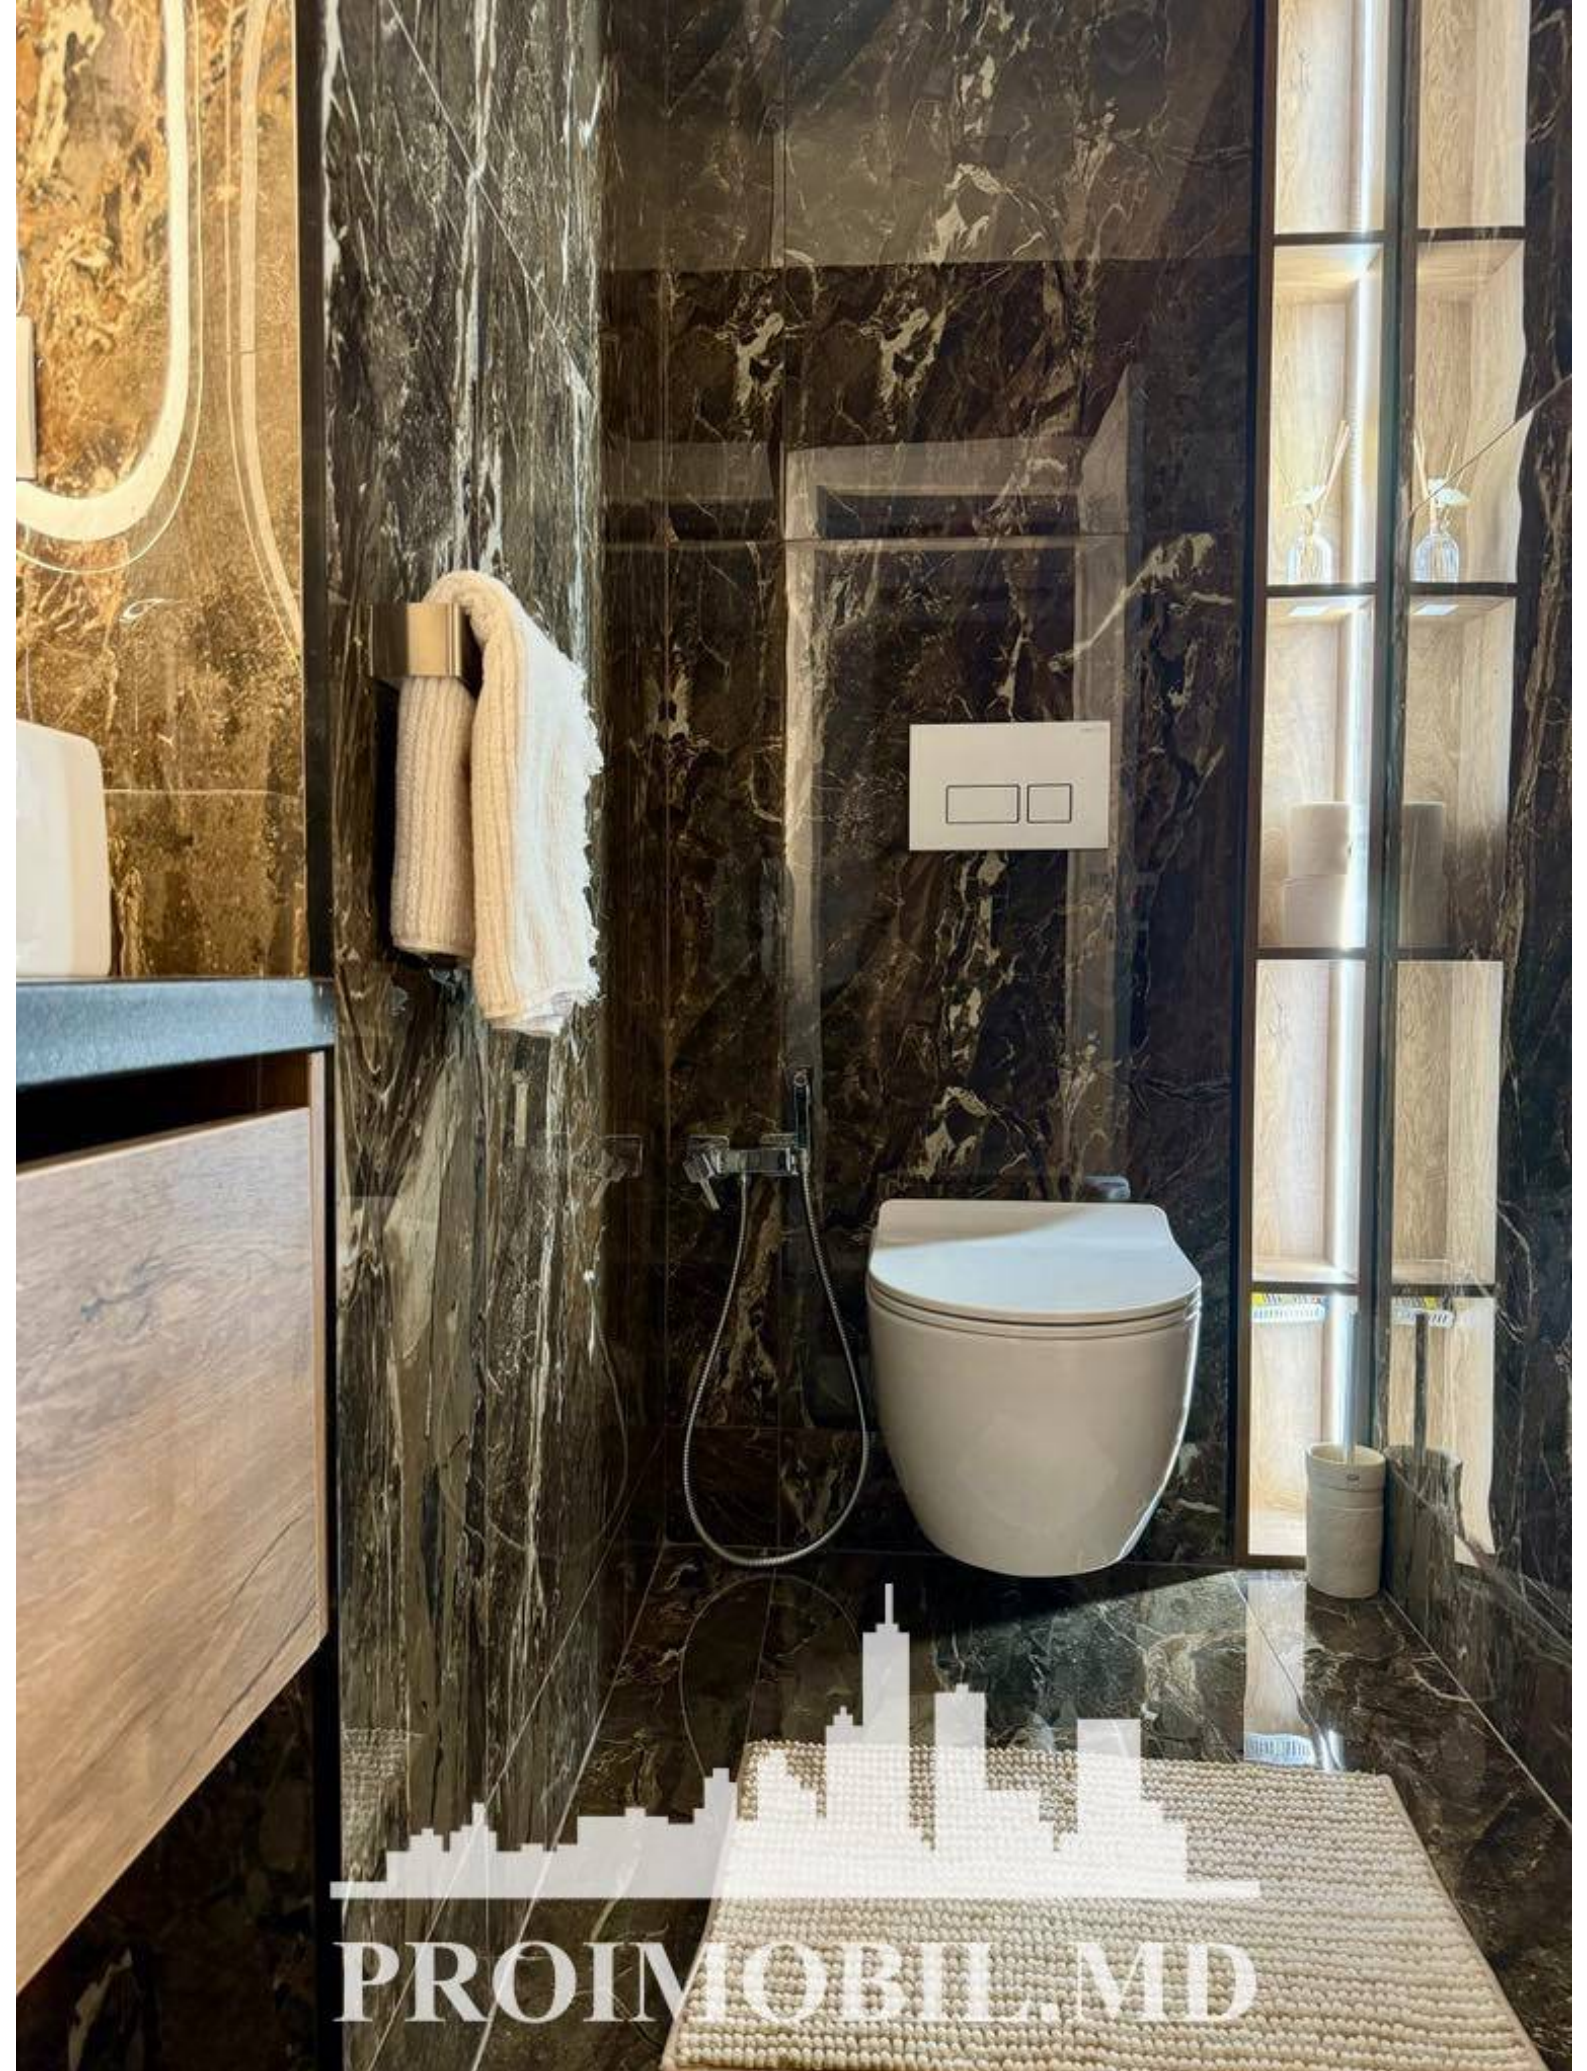

PROIMOBIL.MD