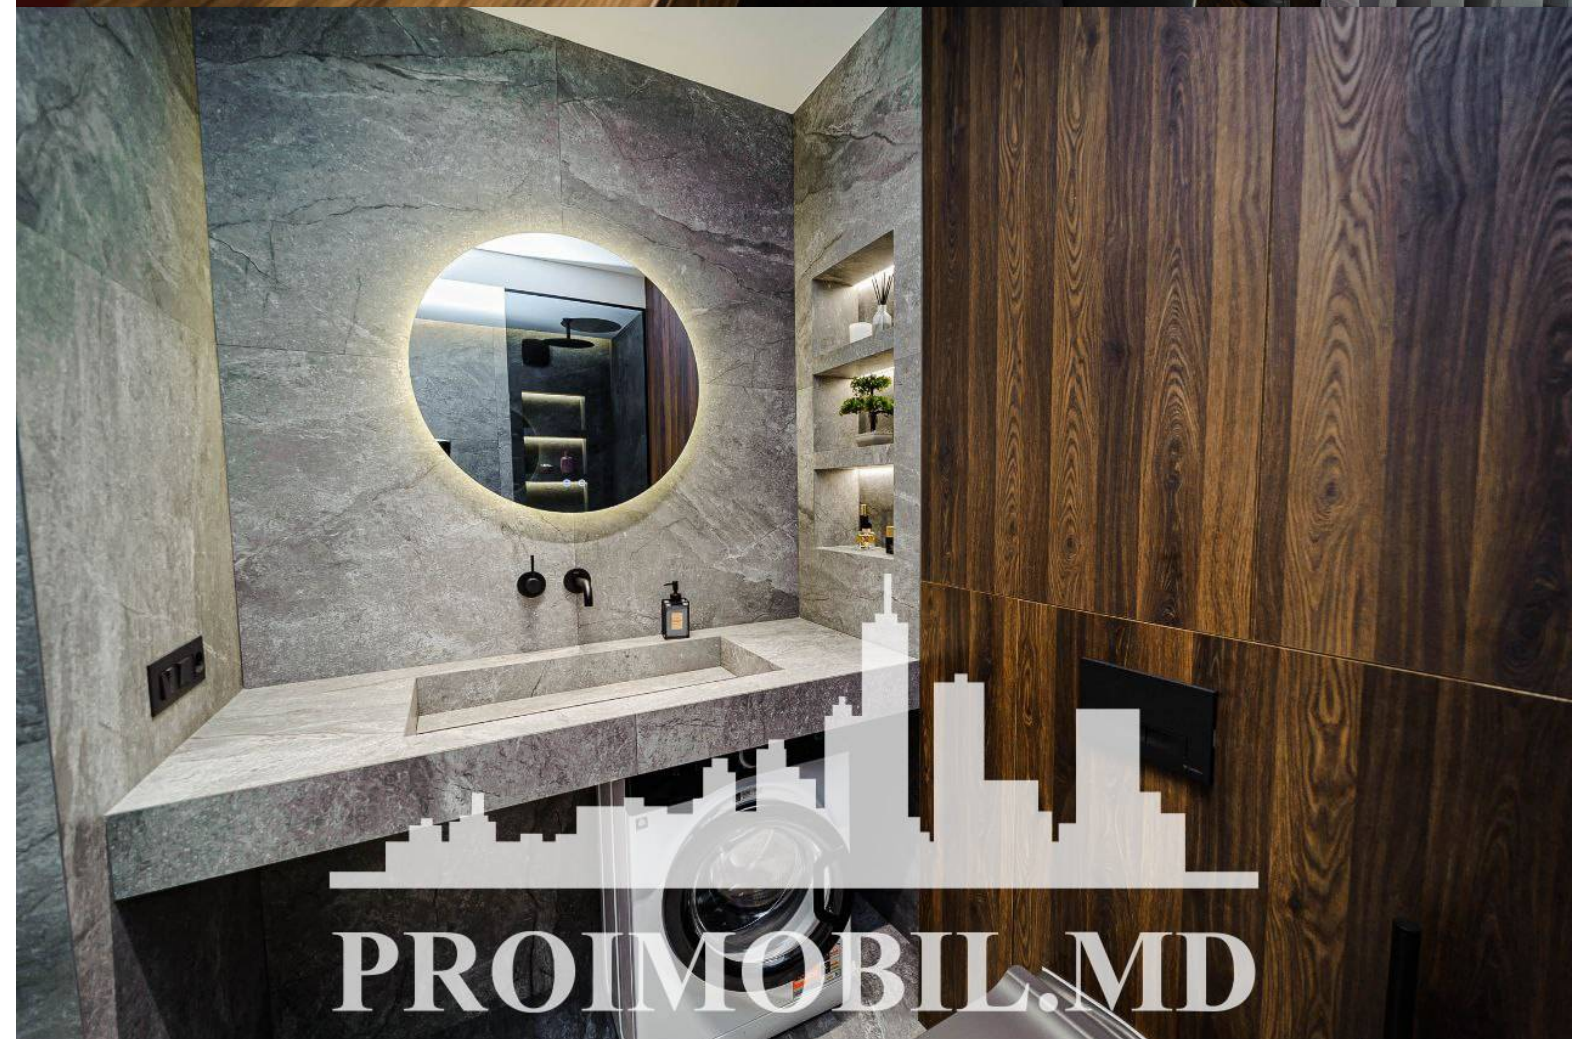

PROIMOBIL.MD