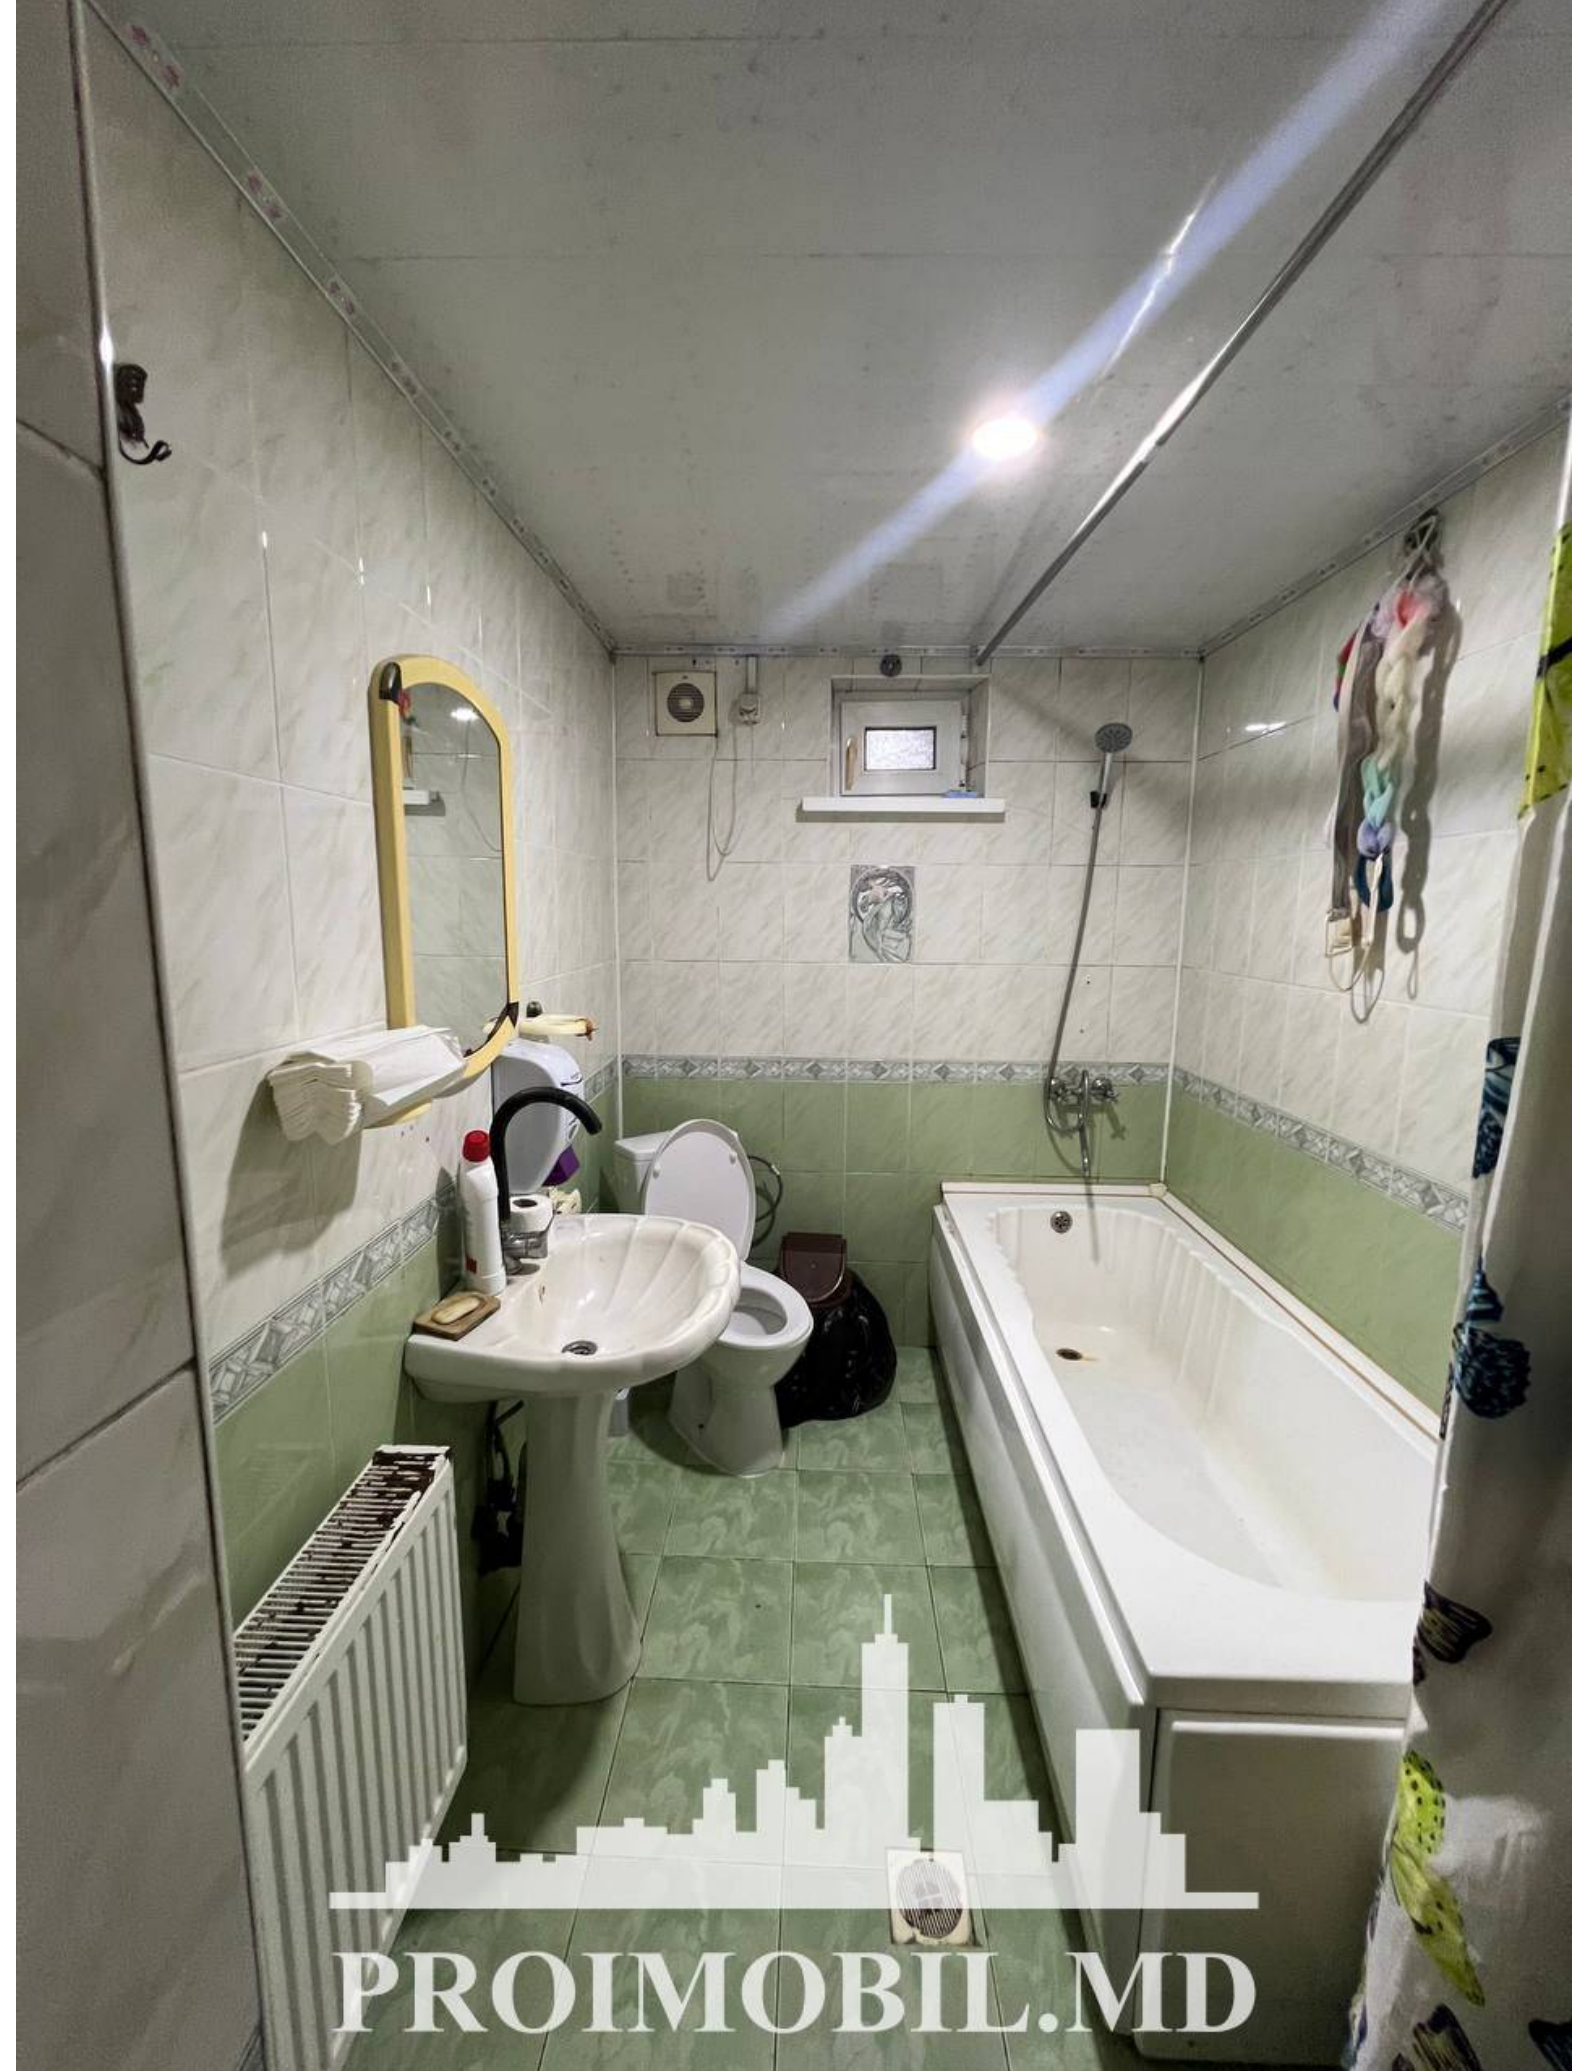

PROIMOBIL.MD