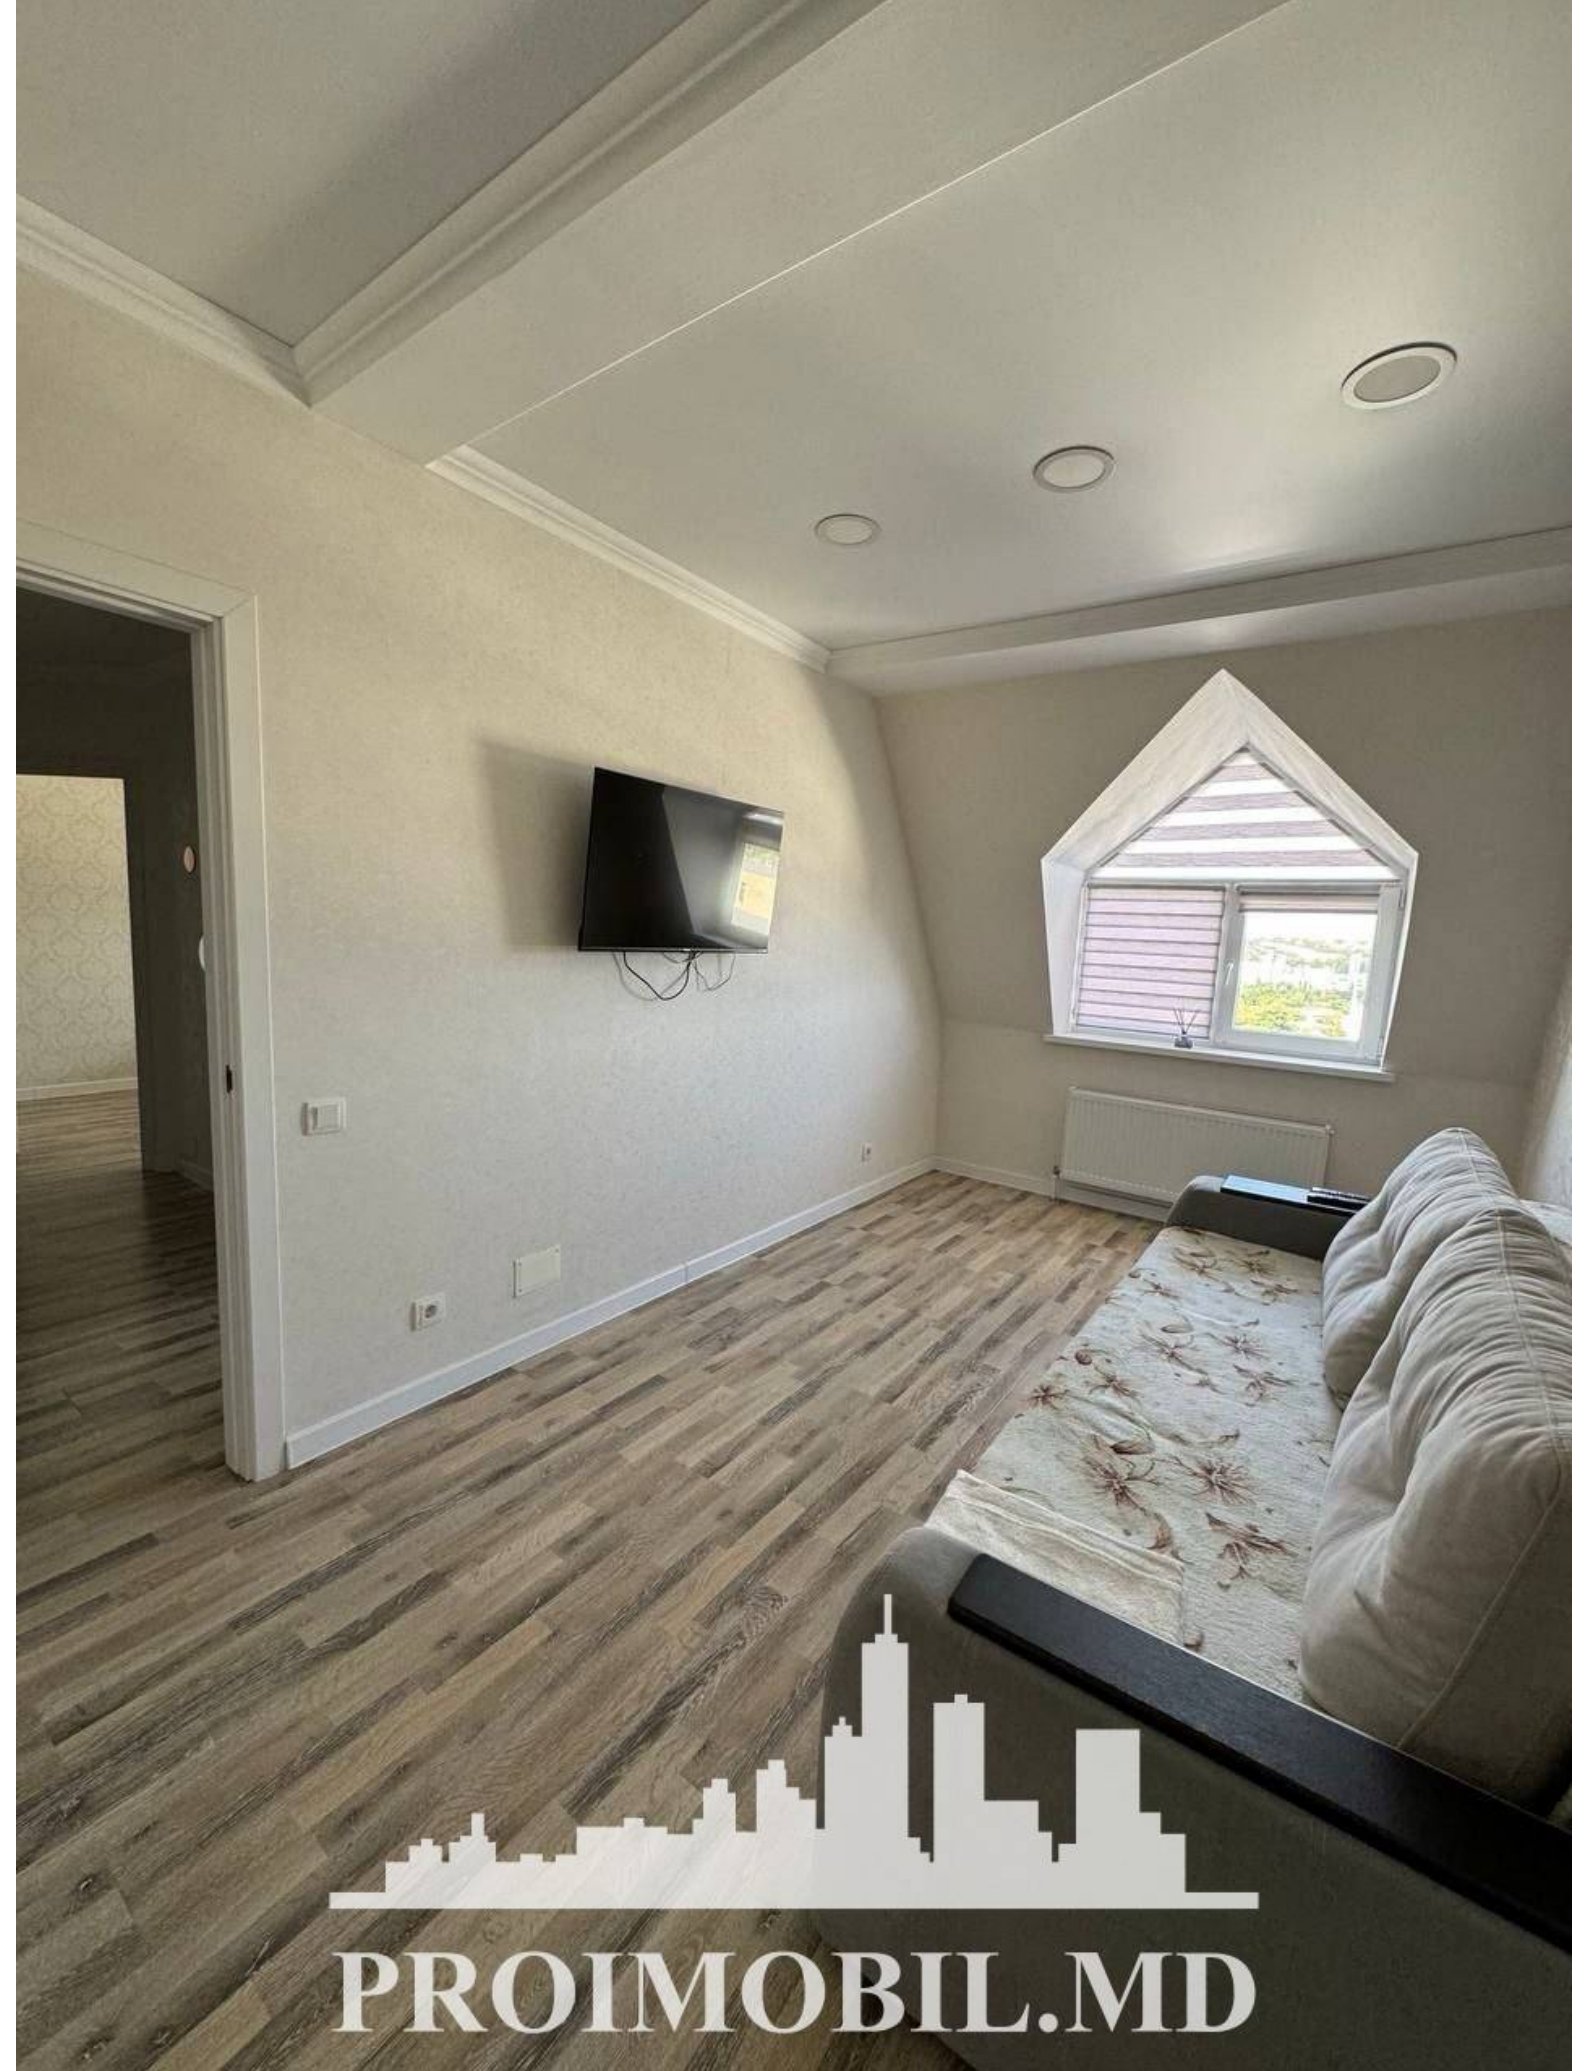

PROIMOBIL.MD