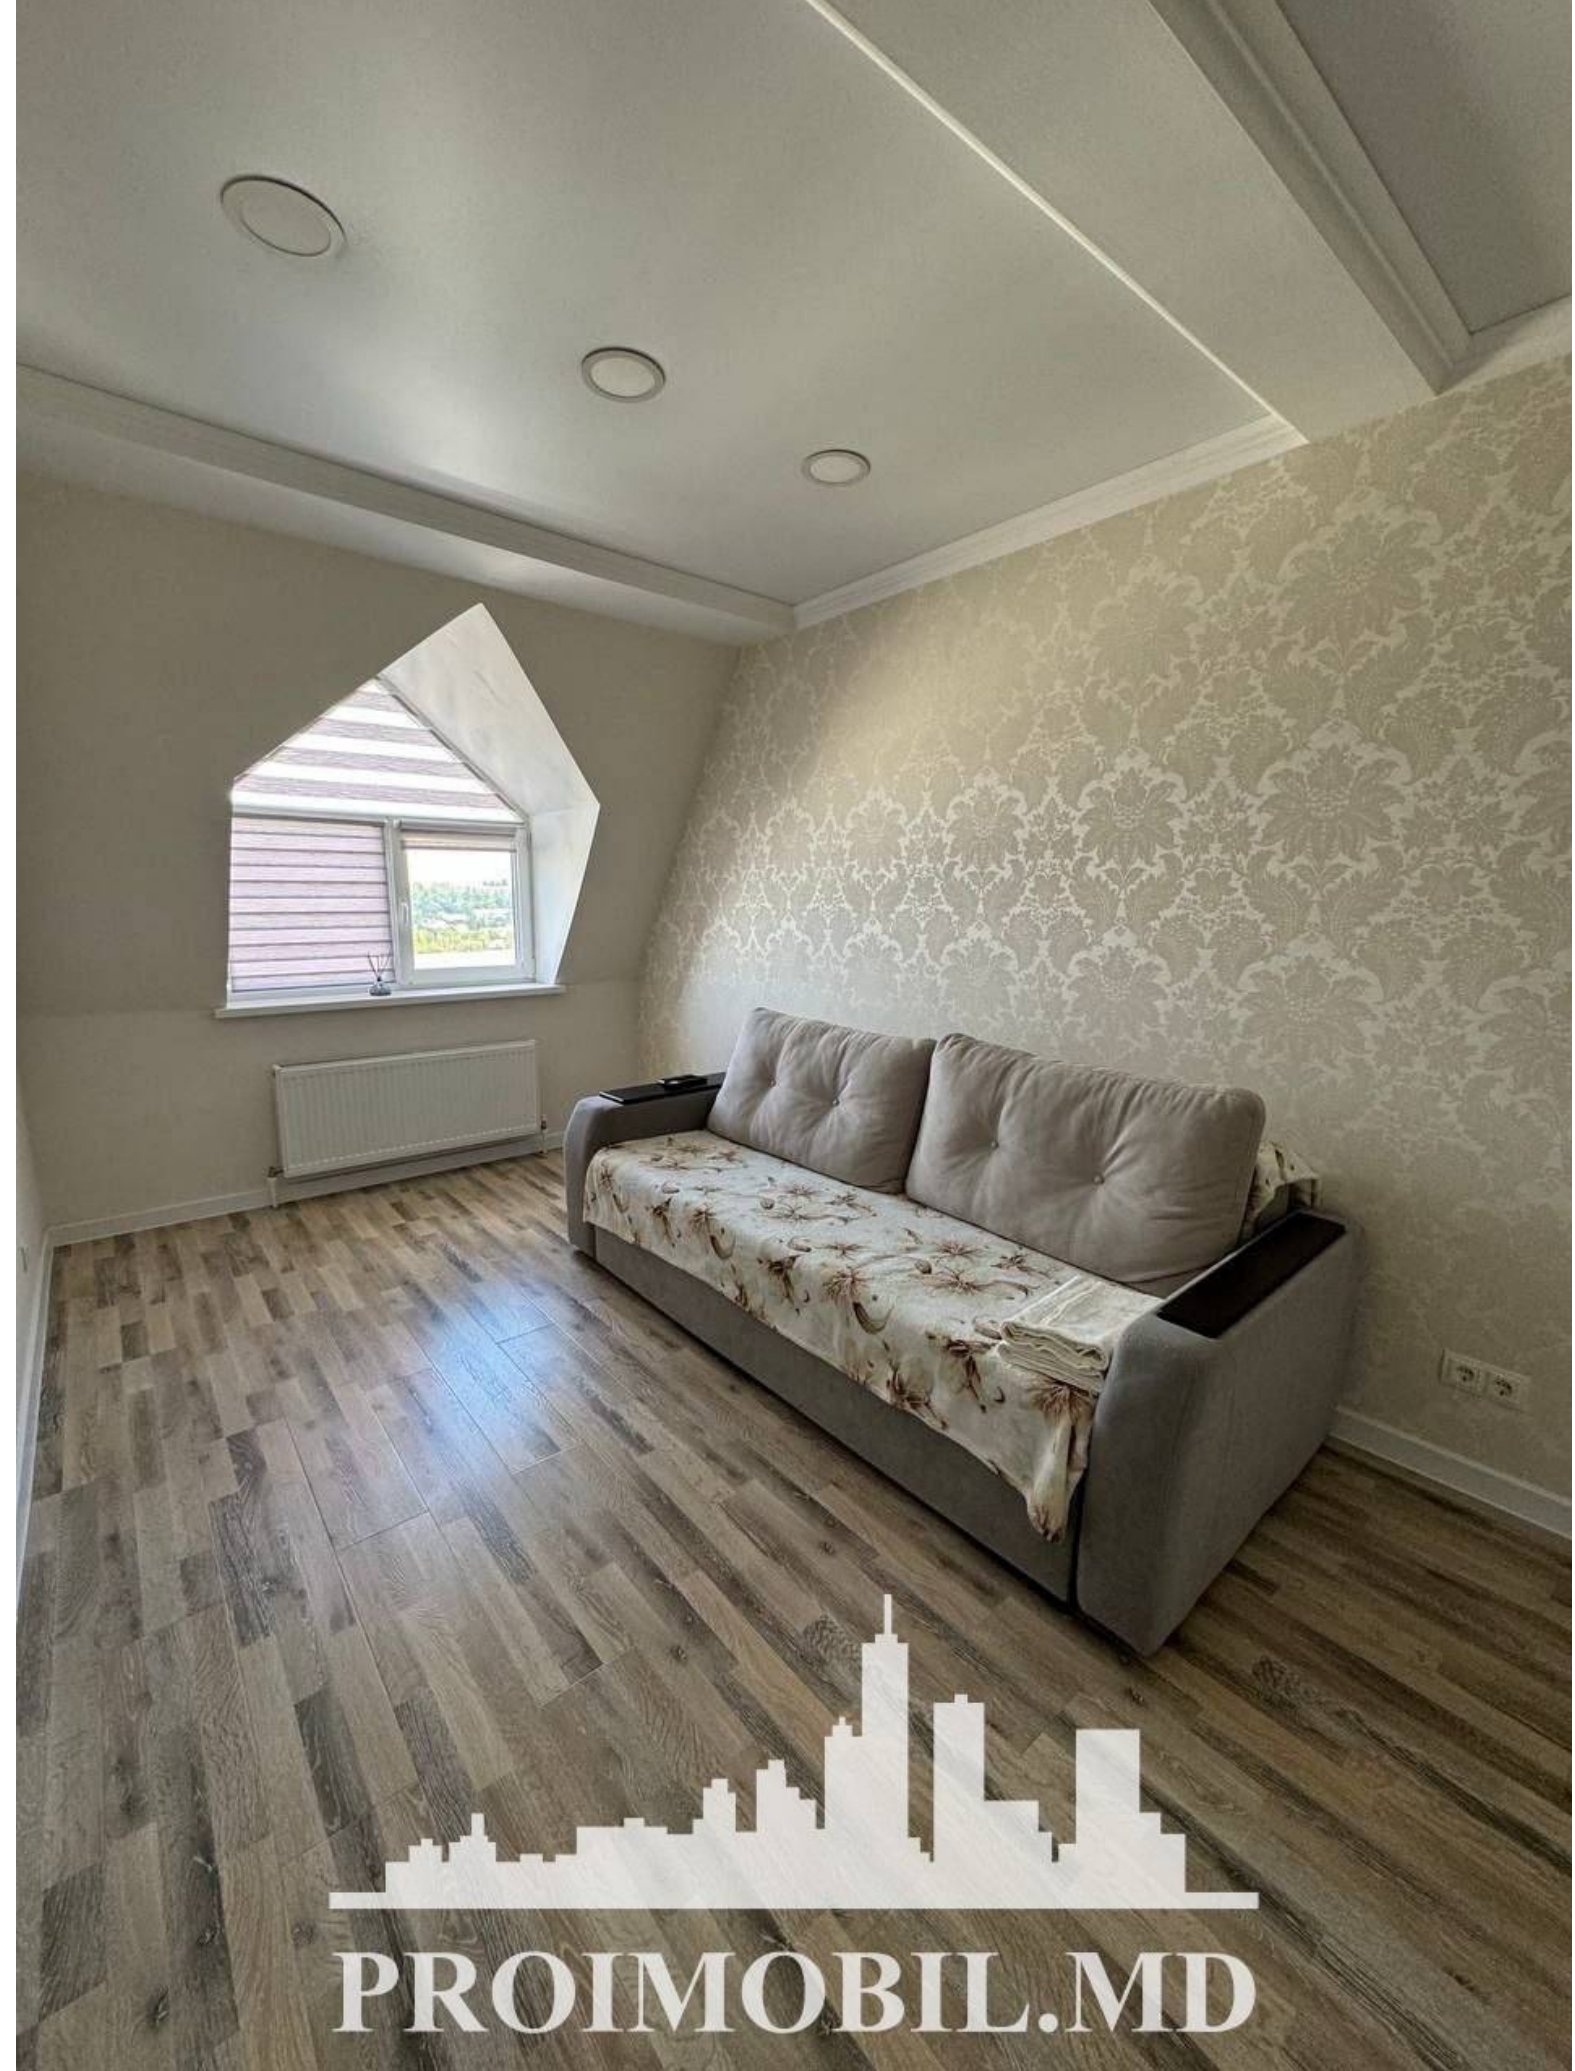

PROIMOBIL.MD