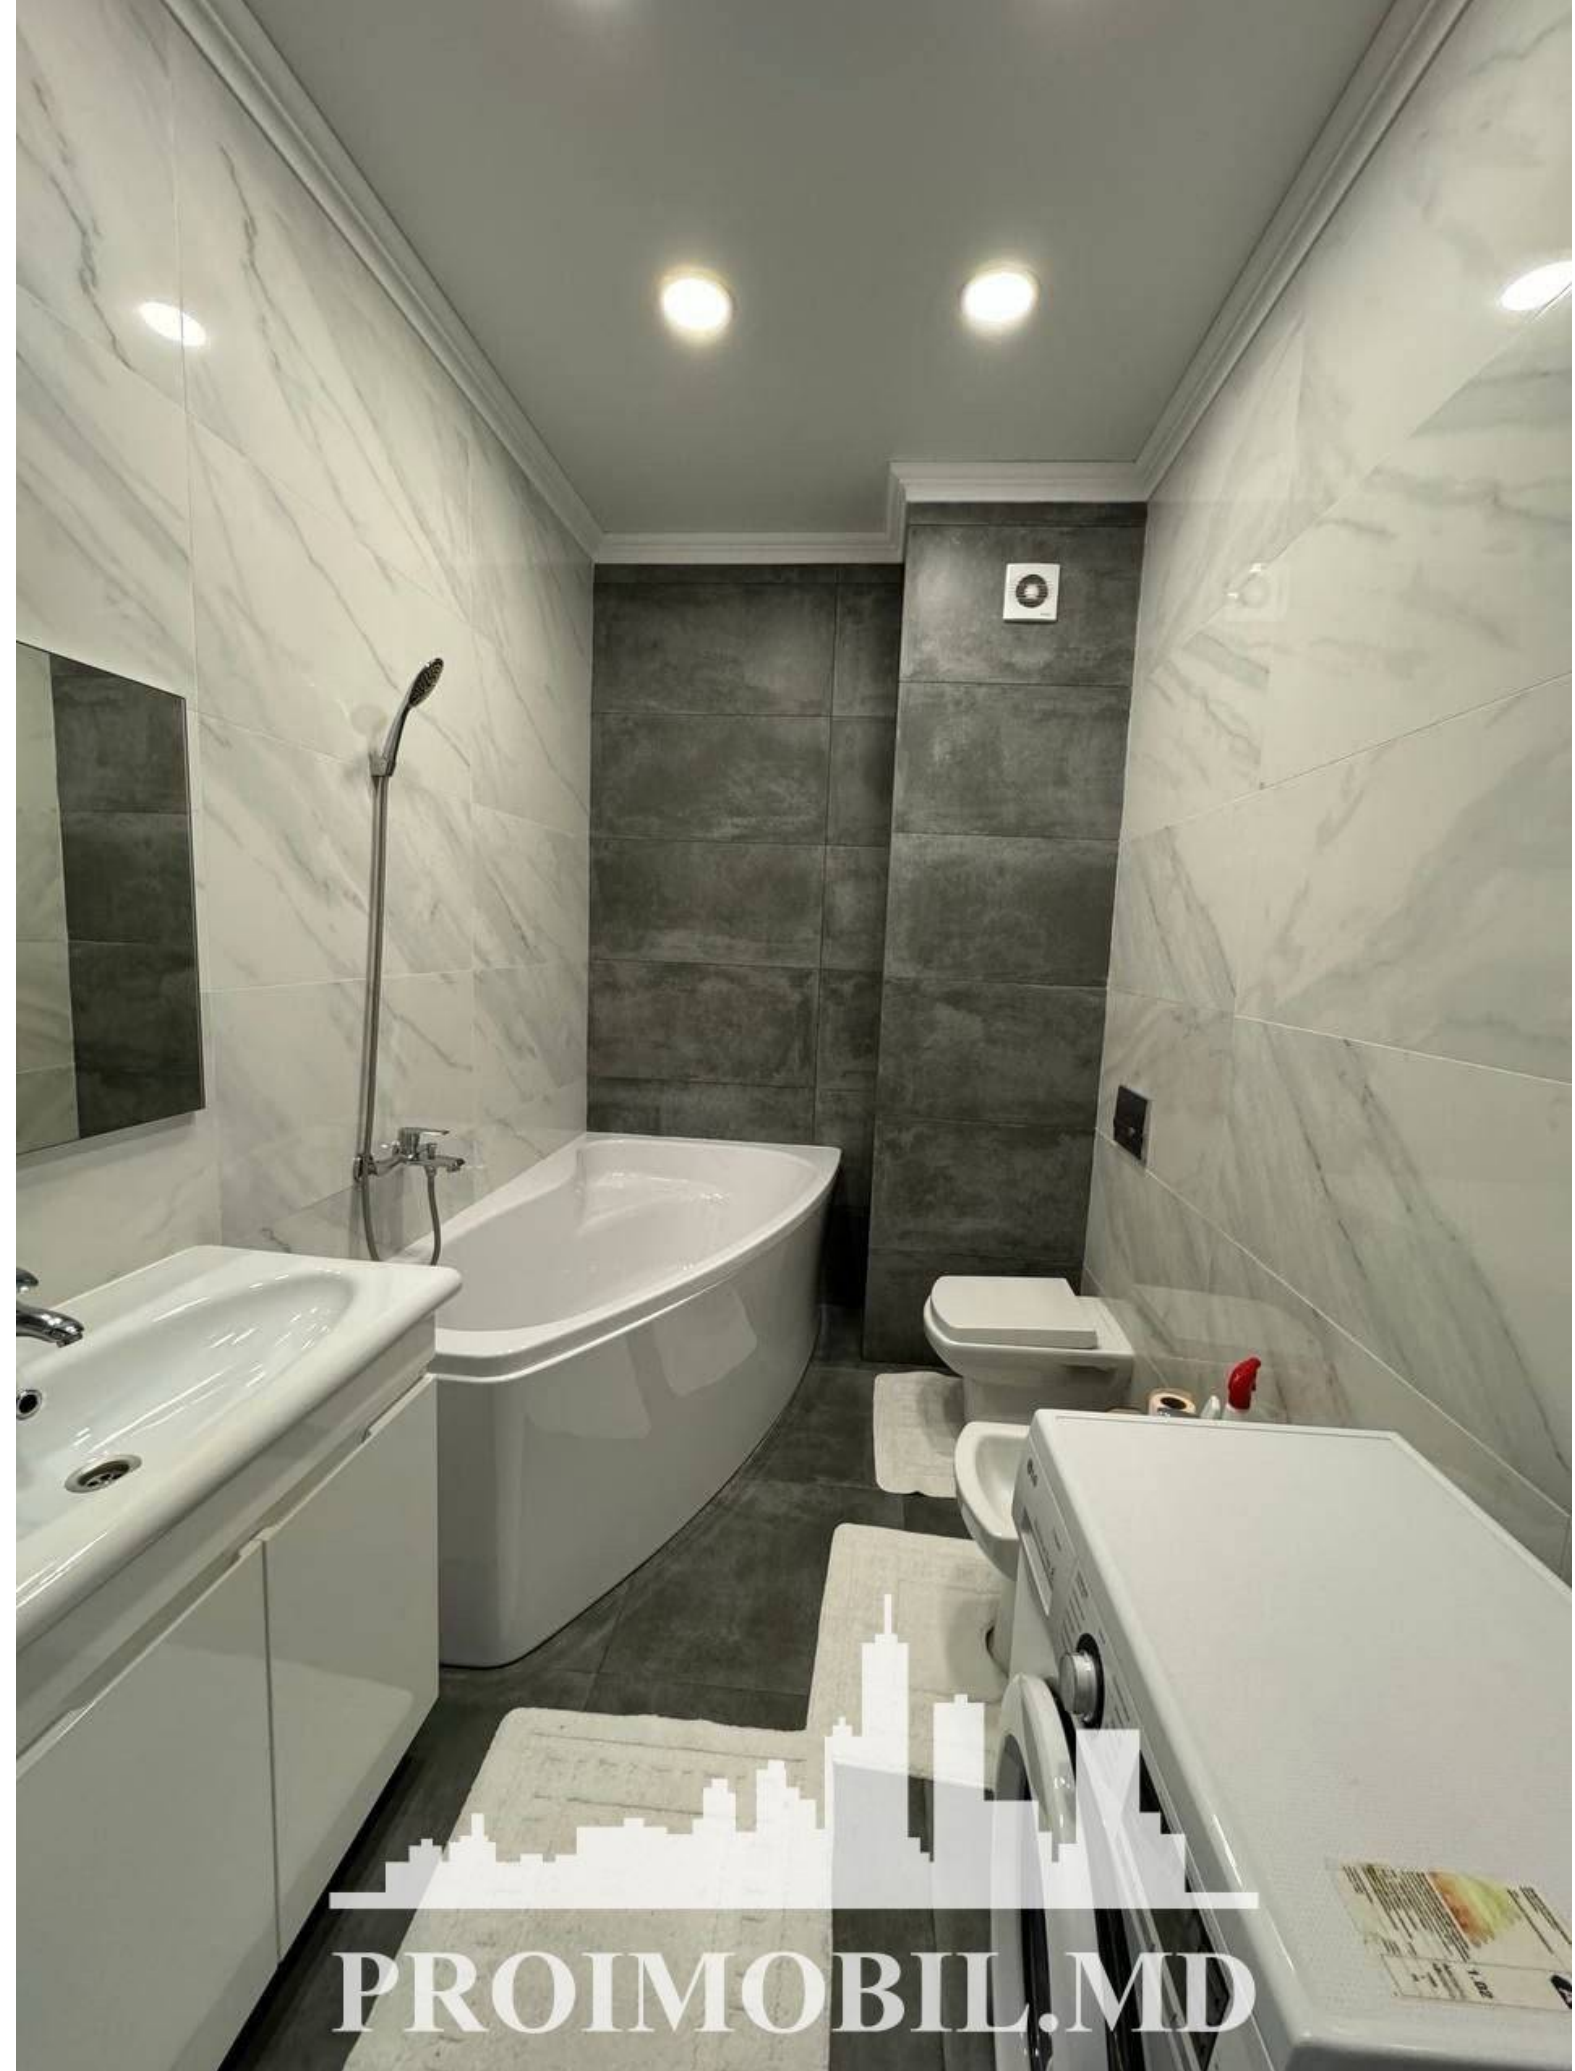

PROIMOBIL.MD