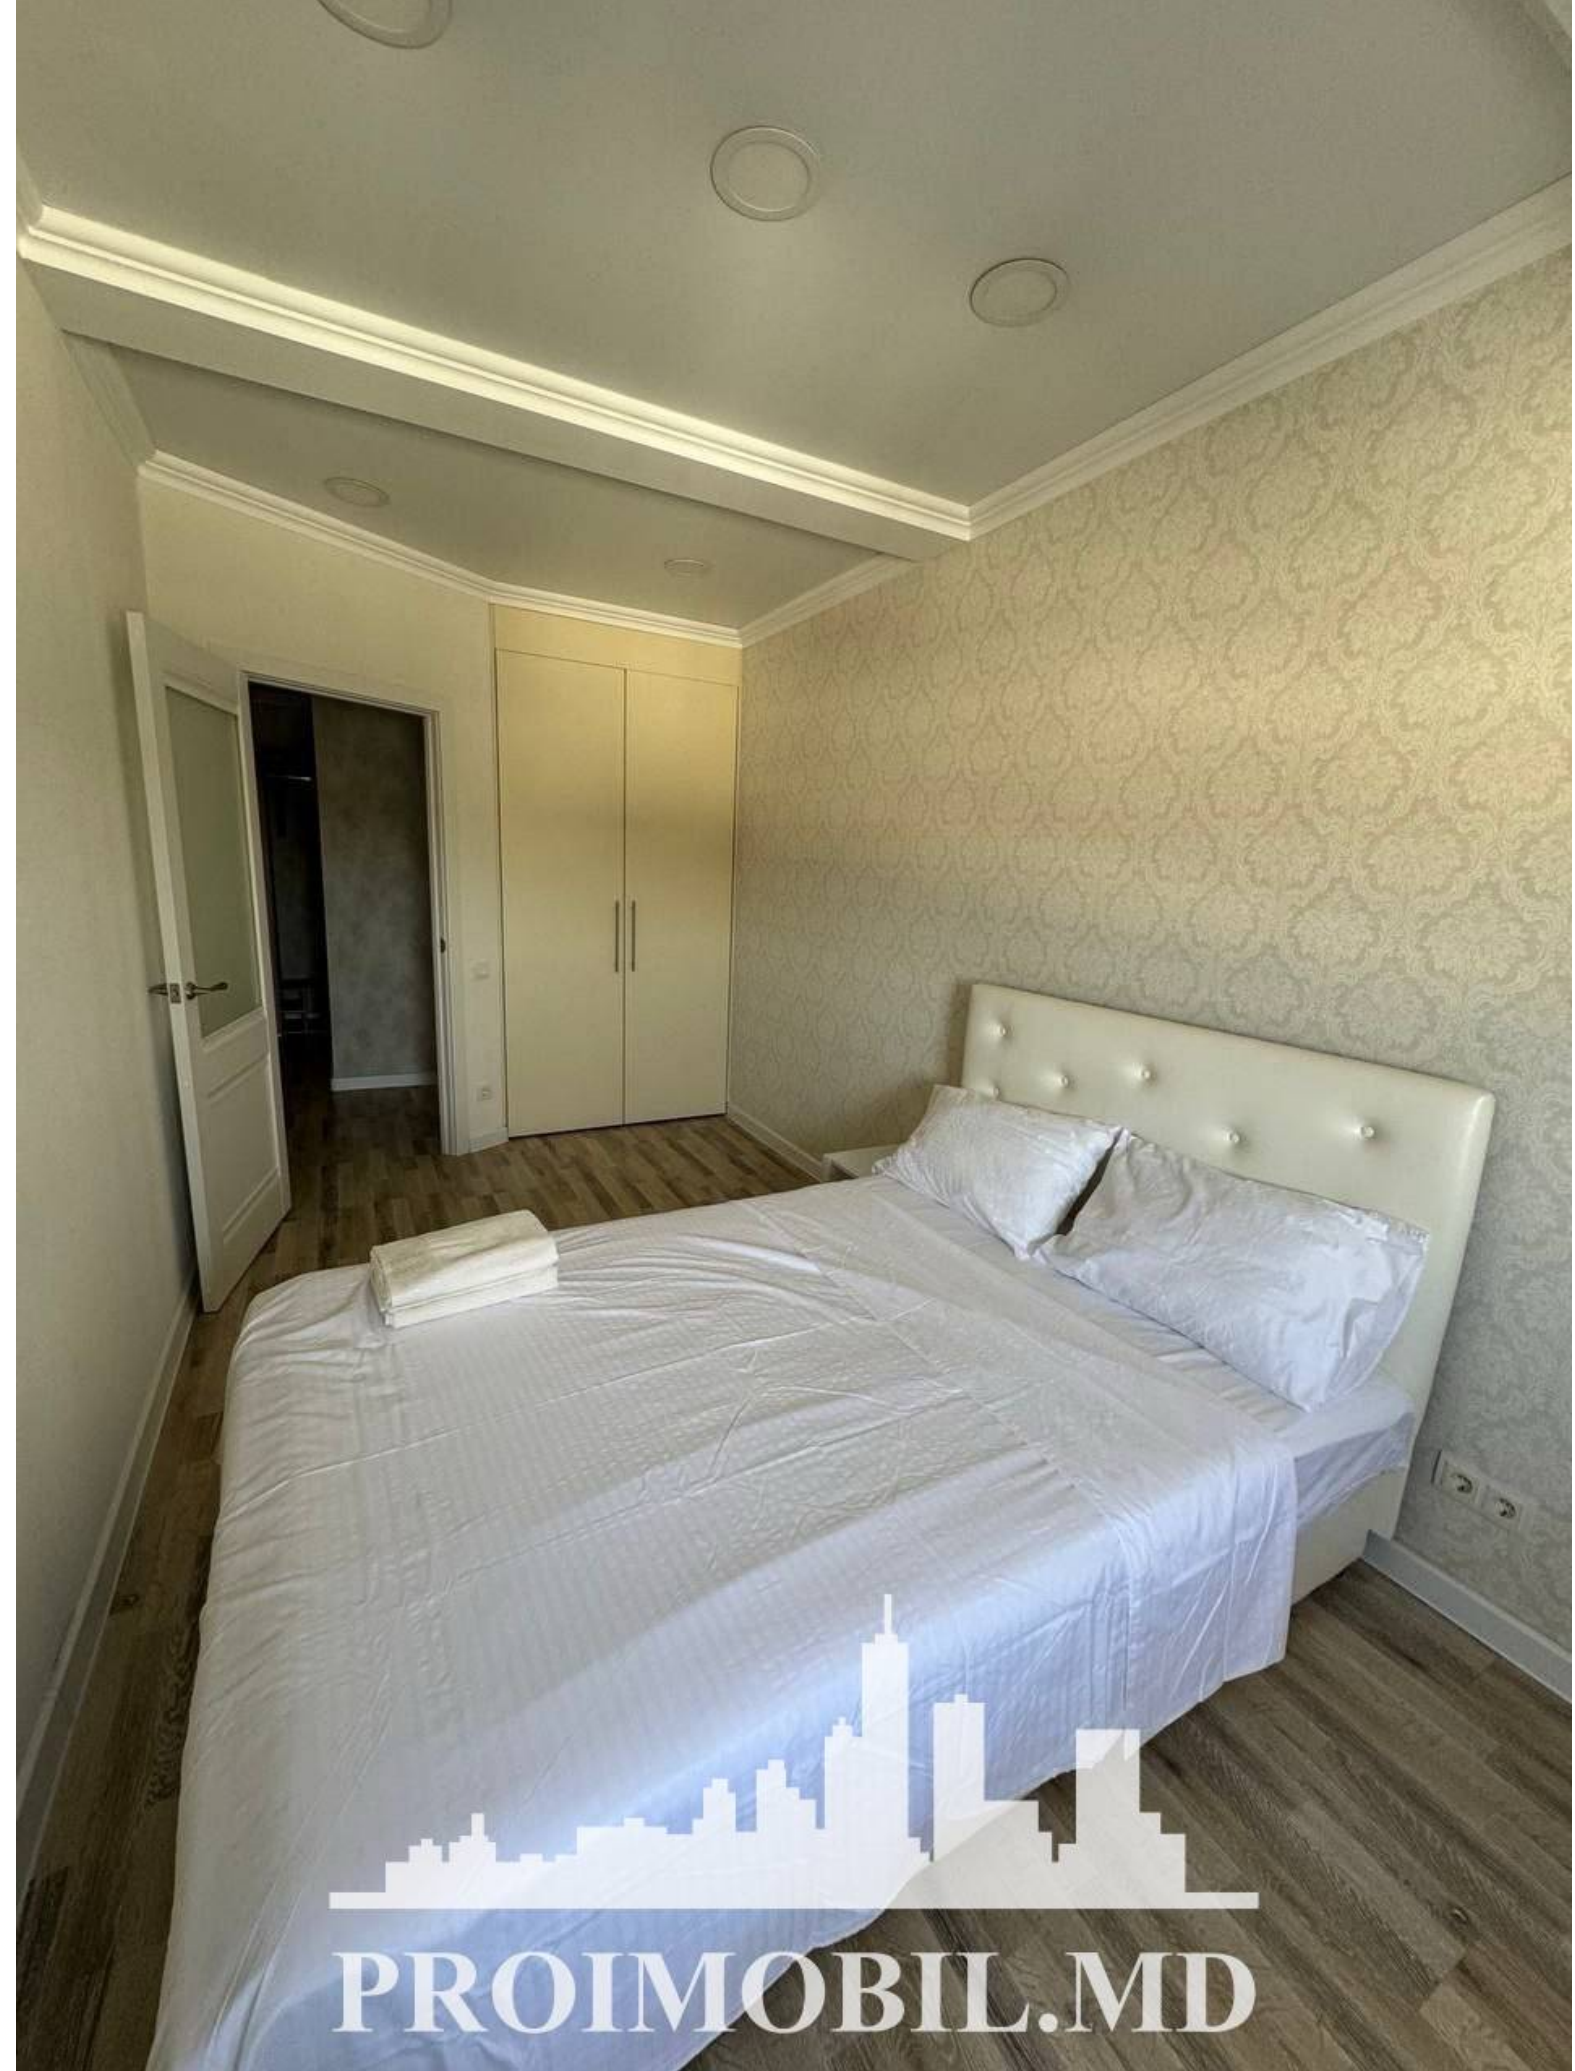

PROIMOBIL.MD