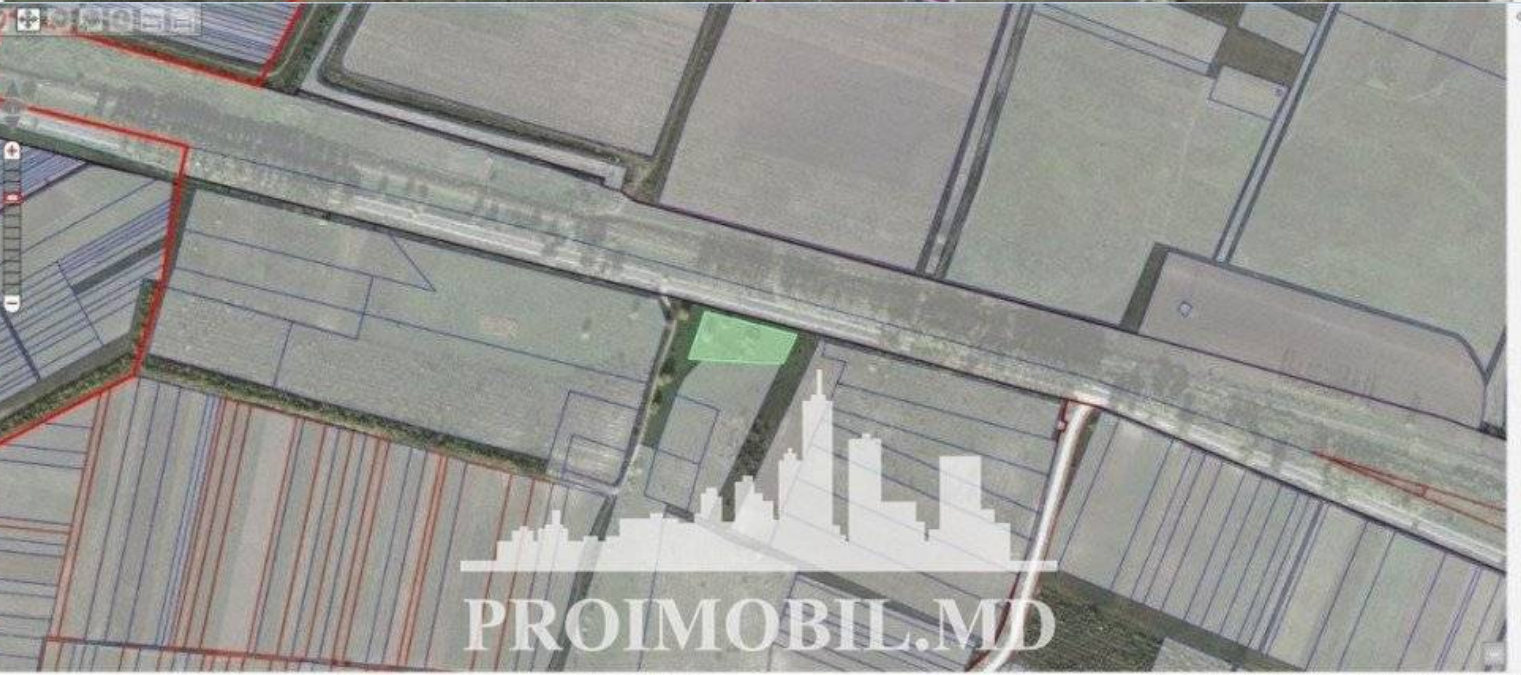

Suburbie, Straseni - 32500€

Suprafața totală - 40 ar  
Tip - Agricole

Spre vânzare se oferă teren agricol, situat în rn. Strășeni, mun. Strășeni. Suprafața totală 40 ari.

- \* Conectat la toate comunicațiile
- \* Zonă ecologică (M.C.)

Zonă cu infrastructură dezvoltată și acces la transport public în orice direcție! În apropiere de: magazin, stație de transport, farmacie, bancă, spital, școală, etc.

*Pentru prezentare și alte detalii vizitați [www.proimobil.md](http://www.proimobil.md) sau ne contactați!*

- Conducte de gaz
- Canalizare
- Energie electrică
- Situat în localitate
- Lângă teritoriu este pădure

  
PROIMOBIL.MD

PROIMOBIL.MD