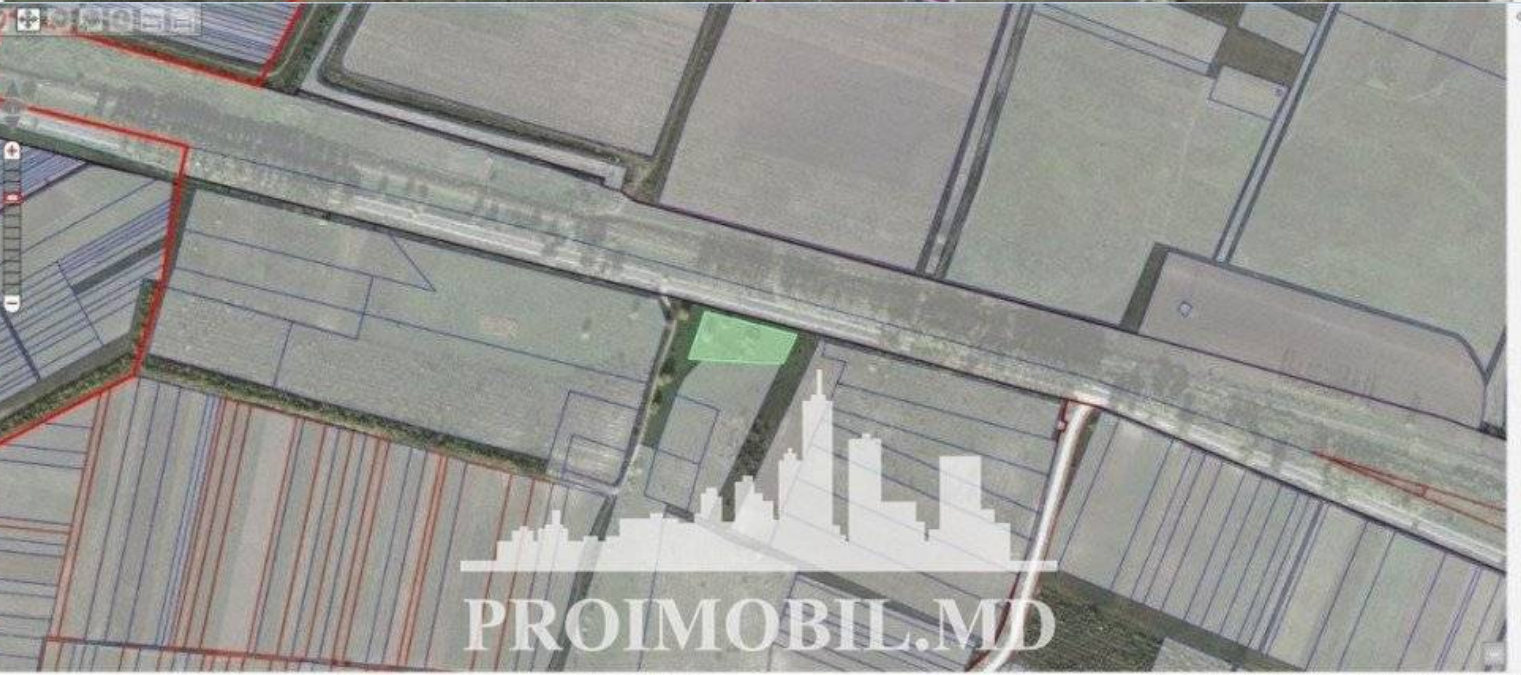

Suburbie, Straseni - 35500€

Suprafața totală - 40 ar
Tip - Agricole

Spre vânzare se oferă teren agricol, situat în **rn. Strășeni, mun.**

Strășeni. Suprafața totală 40 ari.

* Conectat la toate comunicațiile

* Zonă ecologică

(M.C.)

Zonă cu infrastructură dezvoltată și acces la transport public în orice direcție! În apropiere de: magazin, stație de transport, farmacie, bancă, spital, școală, etc.

Pentru prezentare și alte detalii vizitați www.proimobil.md sau ne contactați!

- Conducte de gaz
- Canalizare
- Energie electrică
- Situat în localitate
- Lângă teritoriu este pădure

PROIMOBIL.MD

PROIMOBIL.MD