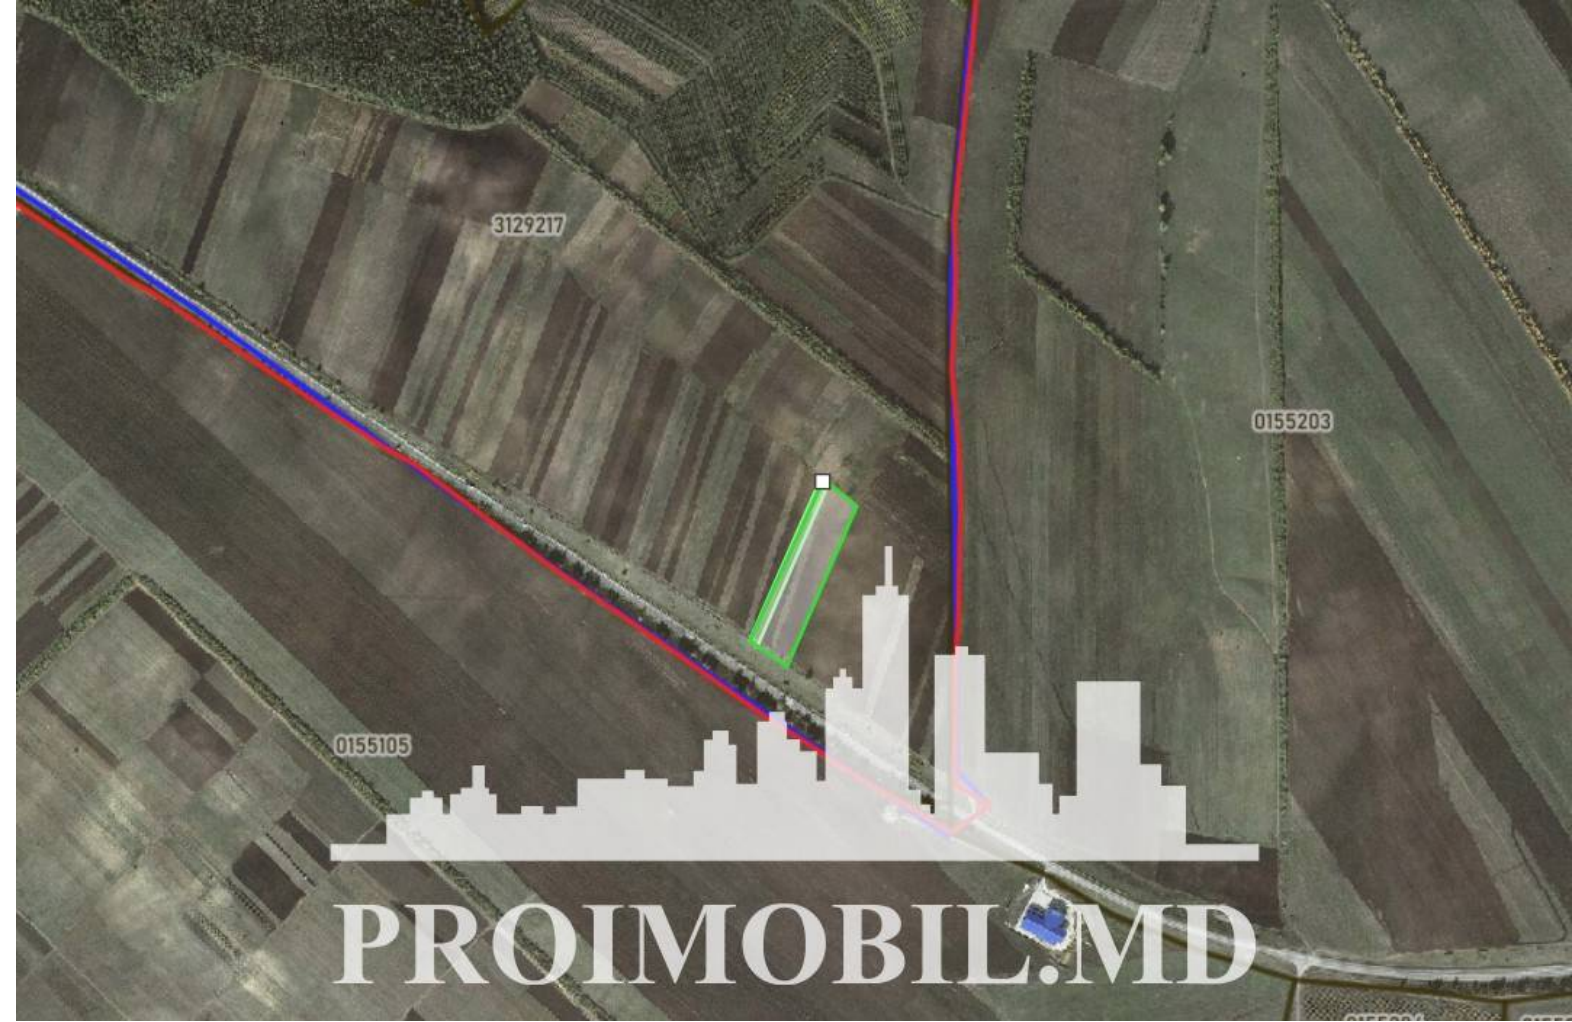

3129217

0155203

0155105

PROIMOBIL.MD