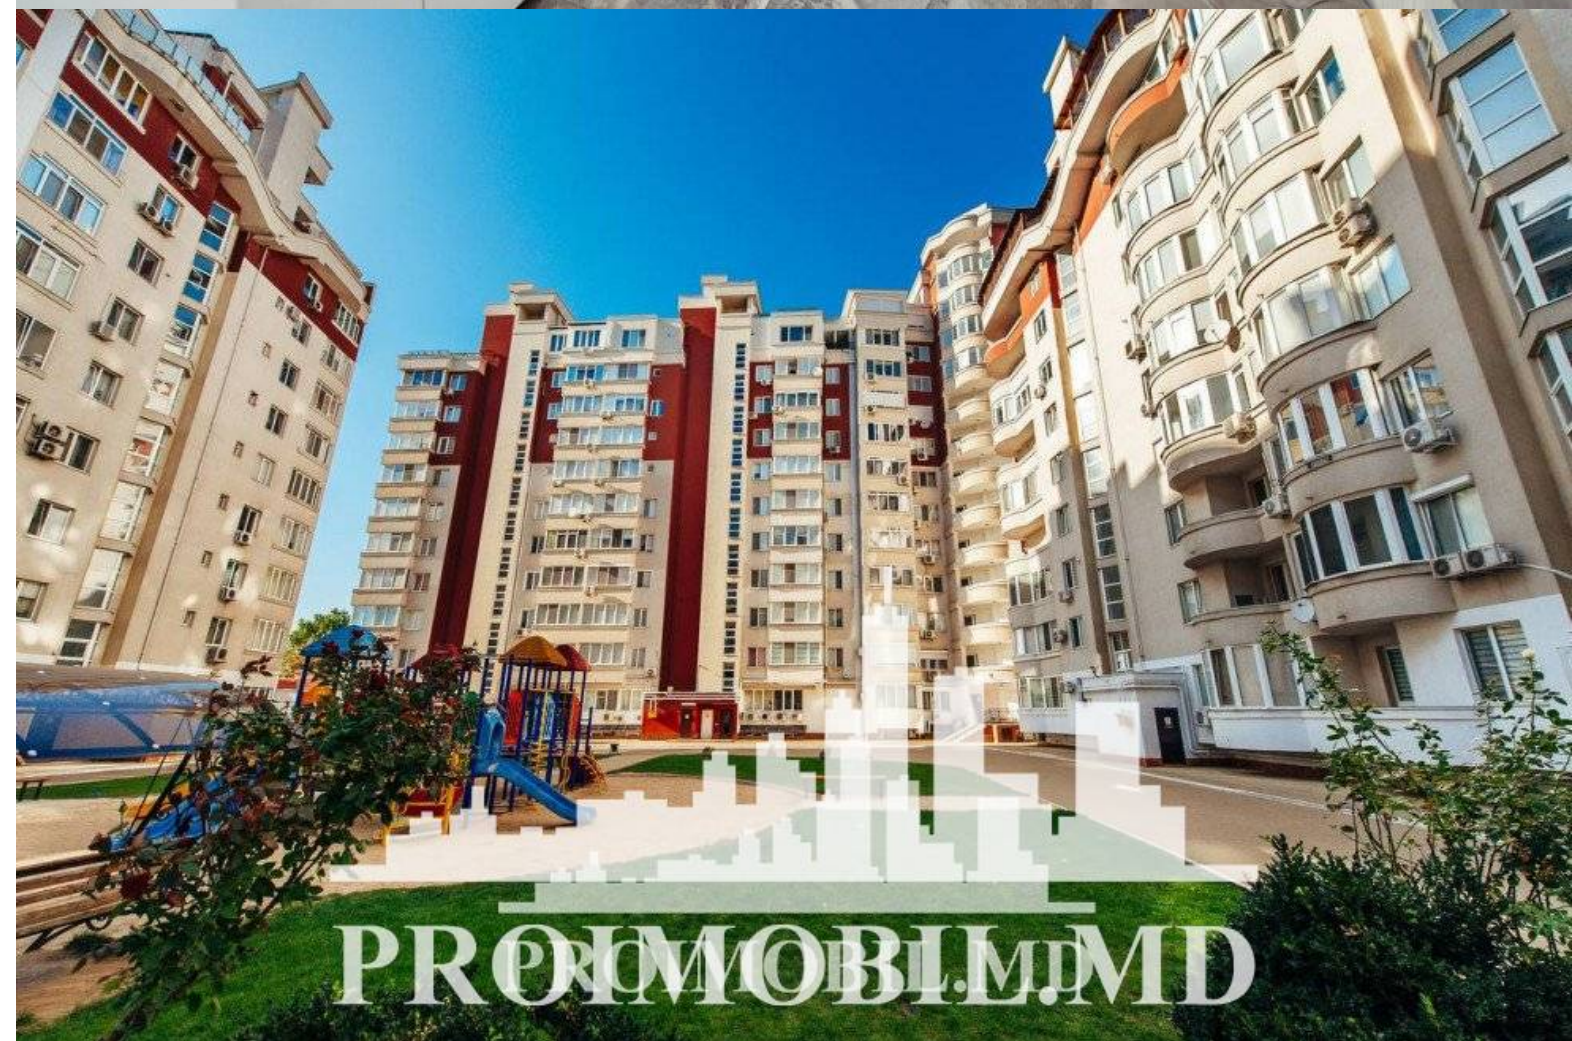

PROIMOBIL.MD