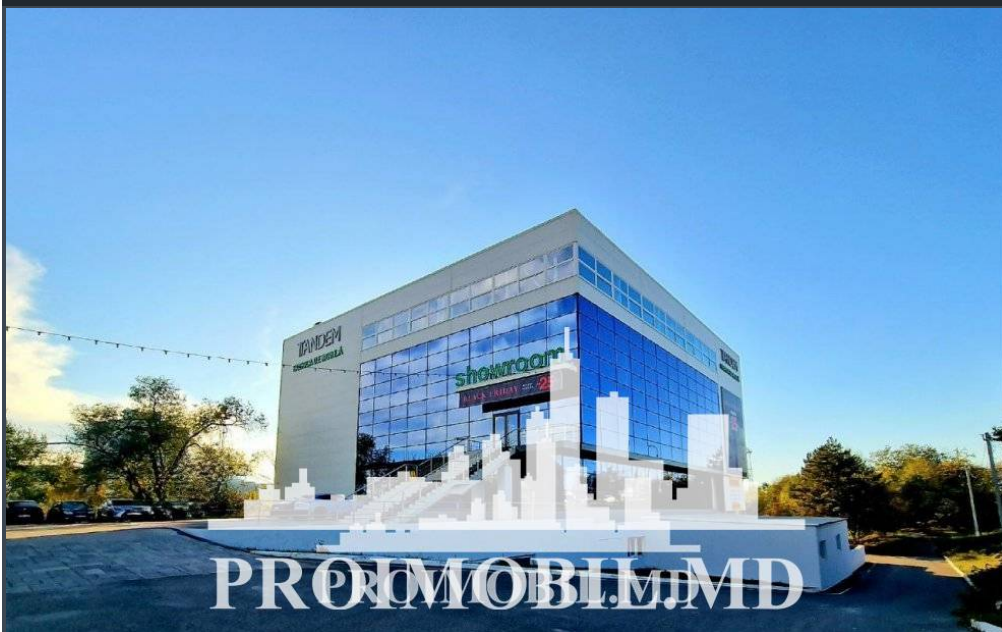

Chișinău, Râșcani - 3550€

Suprafața totală - 273 m<sup>2</sup>

Tip ofertă - Chirie

Camere - 1

Starea - Reparație euro

Grup sanitar - 2

Tip construcție - Nouă

Tip - Magazine

Se oferă chirie, spațiu pentru birouri, amplasat la parter al unui bloc nou, **sect. Râșcani, str. Petricani**. Suprafața totală de la **273 mp. Compartimentat:** cabinet open space, 2 blocuri sanitare. Perfect pentru orice tip de activitate.

Parter cu intrarea separată direct din parcare

- \* Toate comunicațiile
- \* Geamuri termopan panoramice
- \* Locuri de parcare
- \* Accesor

În apropiere de: parc, birouri, magazine, farmacie, instituții de învățământ, spital, bancă, market, blocuri locative, etc. Situat într-o zonă cu flux mare de oameni și transport în orice direcție.