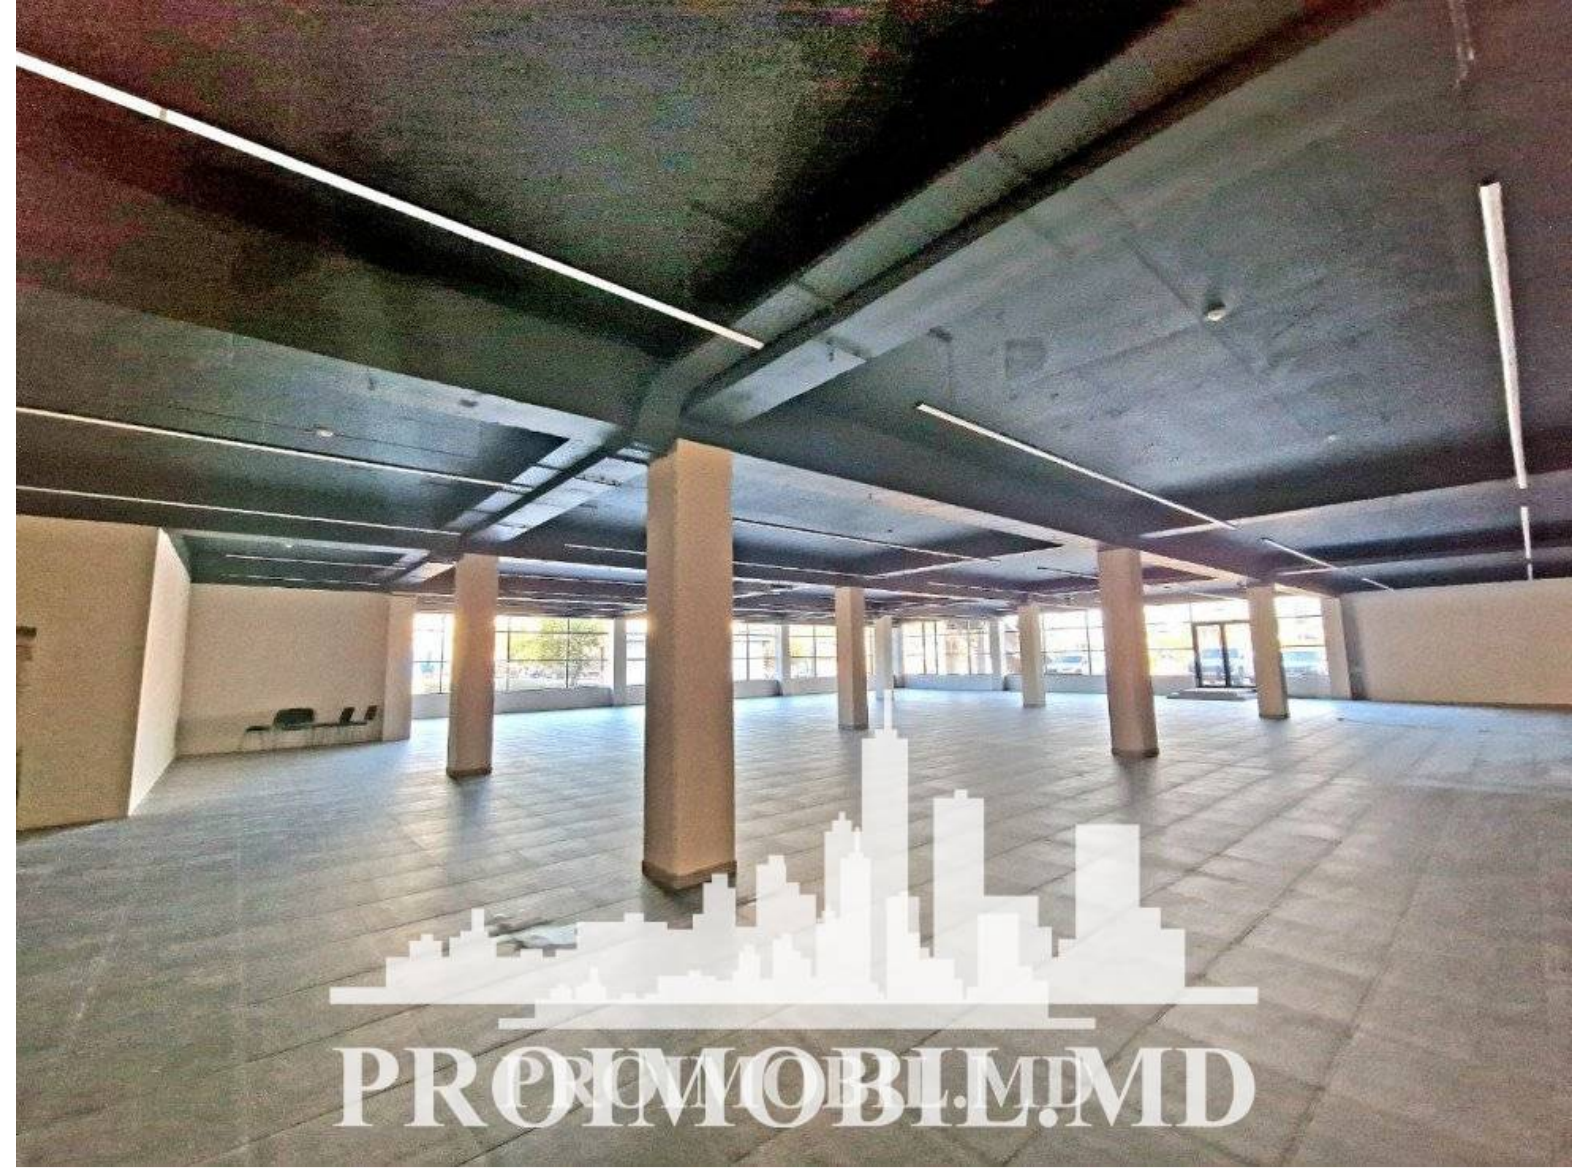

PROMOBI.LMD