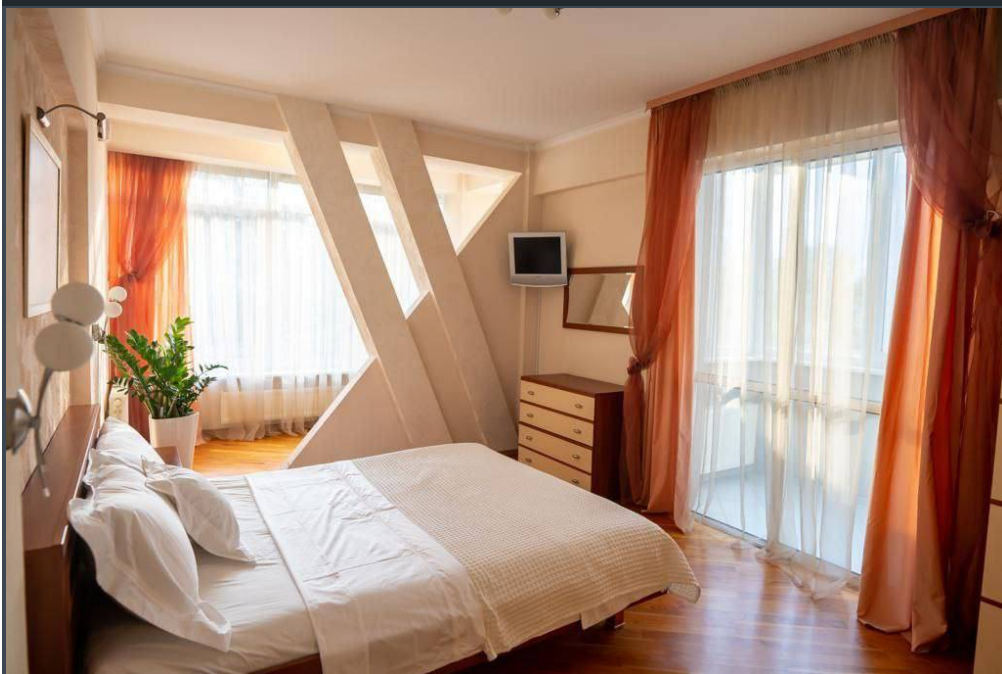

Chișinău, Centru - 1500€

Suprafața totală - 127 m2
Tip ofertă - Chirie
Camere - 2
Starea - Reparație euro
Grup sanitar - 2
Tip construcție - Nouă
Etaj - 3
Etaje - 4
Balcon - 2
Dormitoare - 2
Înălțimea tavanului - 0.00
Planul clădirii - IND (individual)
Loc de parcare - Deschisă

Vă propunem spre chirie acest apartament cu **2 camere și living, sect. Centru, str. Colina Pușkin** cu suprafața totală de **127 mp, etajul 3 din 4. Compartimentat în:** 2 dormitoare, garderobă, living, bucatărie, 2 blocuri sanitare, 2 balcoane, și antreu.