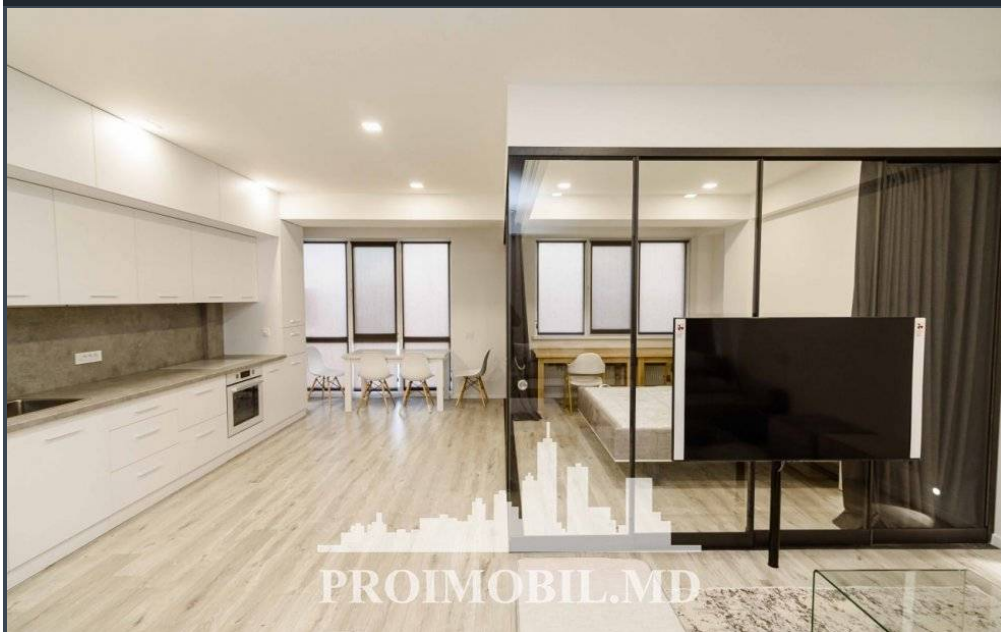

Chișinău, Centru - 1500€

Suprafața totală - 75 m²
Tip ofertă - Chirie
Camere - 2
Starea - Reparație euro
Grup sanitar - 1
Tip construcție - Nouă
Etaj - 10
Etaje - 12
Dormitoare - 2
Loc de parcare - Deschisă

Vă propunem spre chirie apartament în bloc nou, sect. Centru, str. Ismail. Suprafața totală de **75 mp**, et. 10 din 12.

Compartimentat: 2 dormitoare, living, bucătărie, 1 bloc sanitar.

Dotări și finisaje: