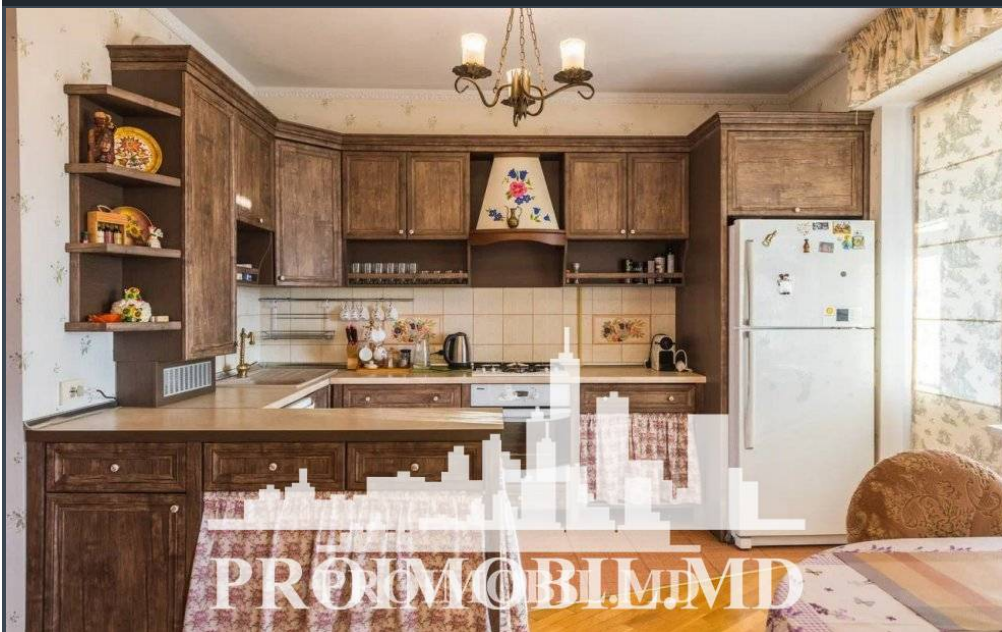

Chișinău, Telecentru - 1000€

Suprafața totală - 100 m²
Tip ofertă - Chirie
Camere - 2
Starea - Reparație euro
Grup sanitar - 2
Tip construcție - Nouă
Etaj - 5
Etaje - 10
Dormitoare - 2
Loc de parcare - Deschisă

Vă propunem spre chirie apartament în bloc nou, sect. Telecentru, **str. Grenoble**. Suprafața totală de **100 mp**, et. 5 din 10. **Compartimentat:** 2 dormitoare, living, garderobă, bucătărie, 2 blocuri sanitare.