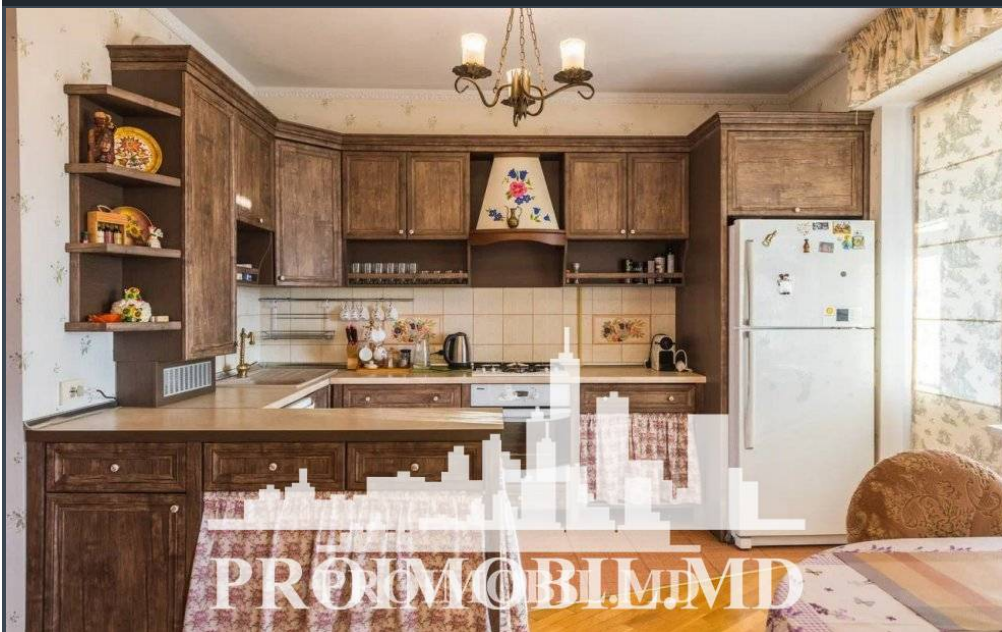

Chișinău, Telecentru - 1000€

Suprafața totală - 100 m²

Tip ofertă - Chirie

Camere - 2

Starea - Reparație euro

Grup sanitar - 2

Tip construcție - Nouă

Etaj - 5