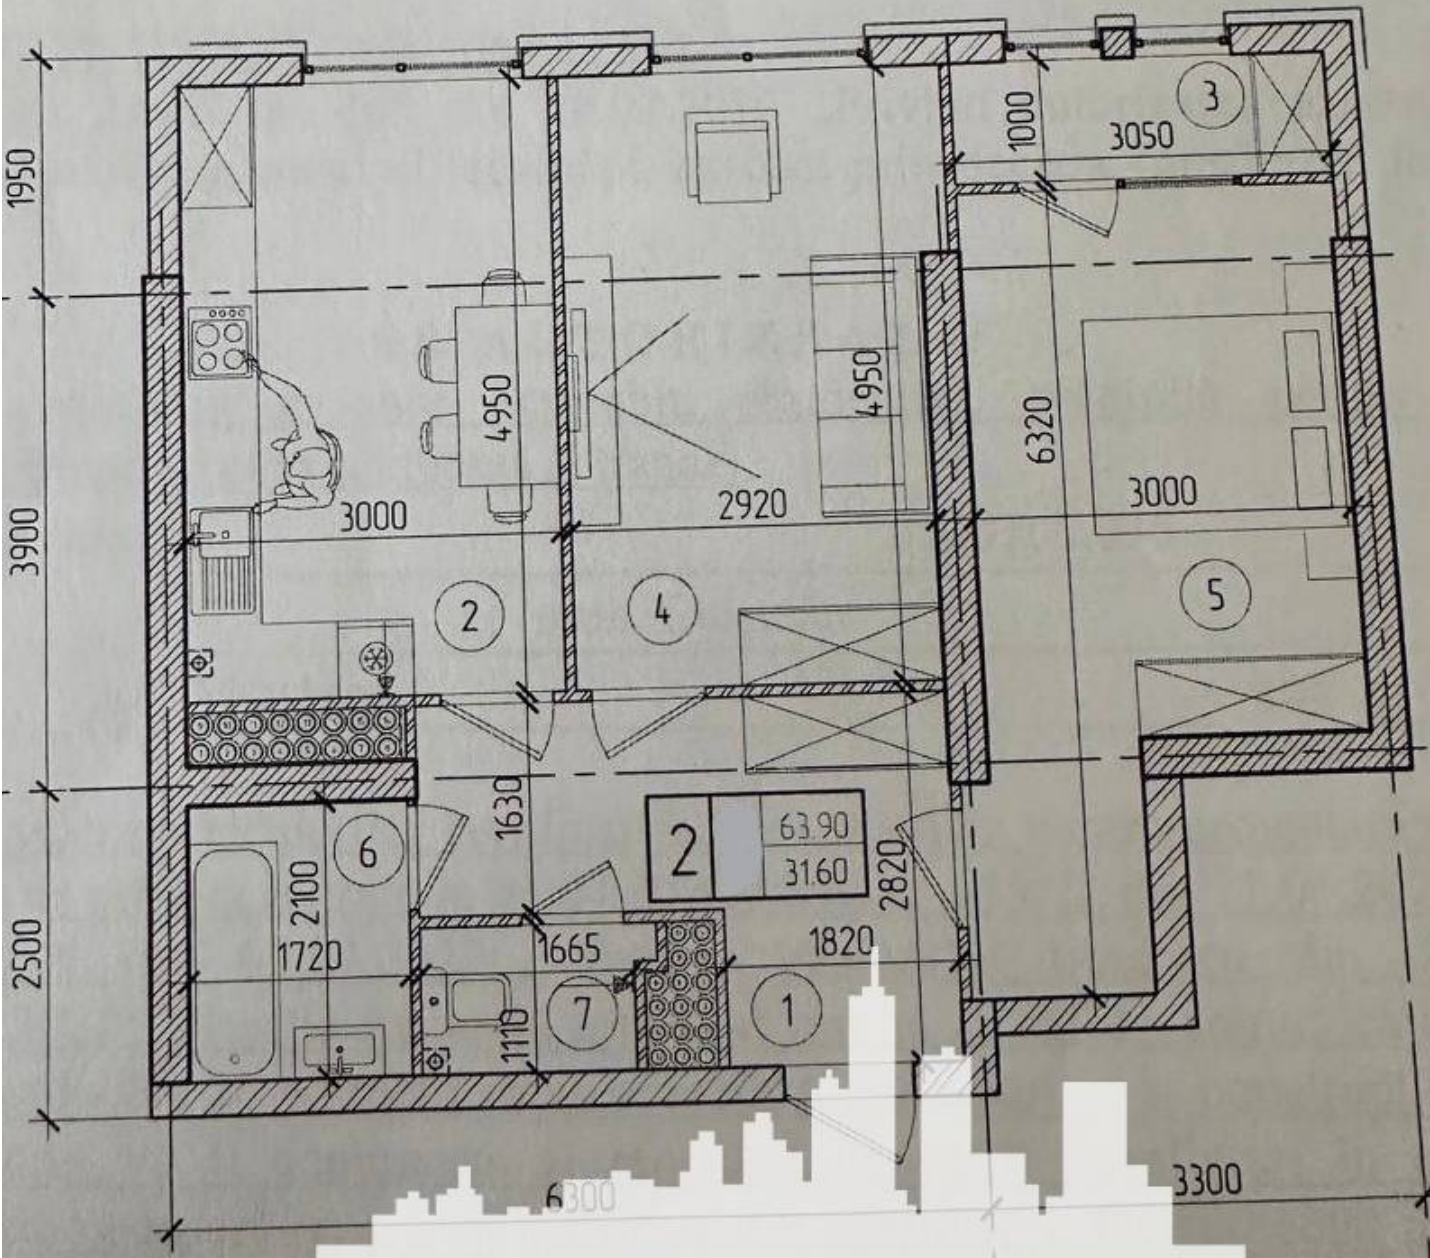

PROIMOBIL.MD

3a

59

69