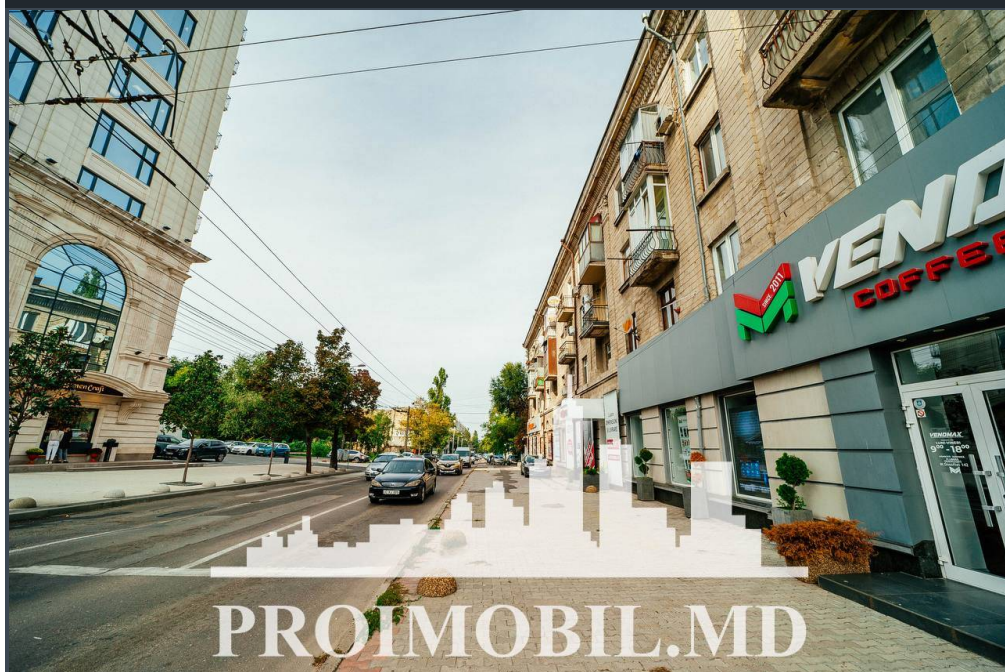

Chișinău, Centru - 980€

Suprafața totală - 50 m²

Tip ofertă - Chirie

Camere - 3

Starea - Reparație euro

Grup sanitar - 1

Tip construcție - Veche

Tip - Oficii

Etaj - 1

Se oferă spre chirie spațiu comercial, **sect. Centru, str. Mitropolit Dosoftei**. Suprafața totală de **50 mp**.

Compartimentat în: spațiu open space, 3 oficii, bucătărie, bloc sanitar, depozit.

Este perfect pentru: magazin, showroom, centru de dezvoltare, etc.

- toate comunicațiile;
- geamuri termopan;
- prima linie;
- încălzire autonomă;

În apropiere: parc, grădiniță, magazine, spital, școală, farmacie, bancă, oficii, blocuri locative, etc.!

Zonă de parc cu infrastructură dezvoltată cu flux intens de pietoni.
(d.a.)

Pentru prezentare și alte detalii vizitați www.proimobil.md sau ne contactați!

- Gata pentru intrare
- Mobilat
- Loc de parcare
- Subsol / depozitare
- Acces la pistă
- Rampă de încărcare / descărcarea de mărfuri
- Geamuri
- Conectat la conducta de gaz
- Instalații sanitare
- Internet
- Cablu TV
- Bar / restaurant / catering
- Supermarket
- Bancă