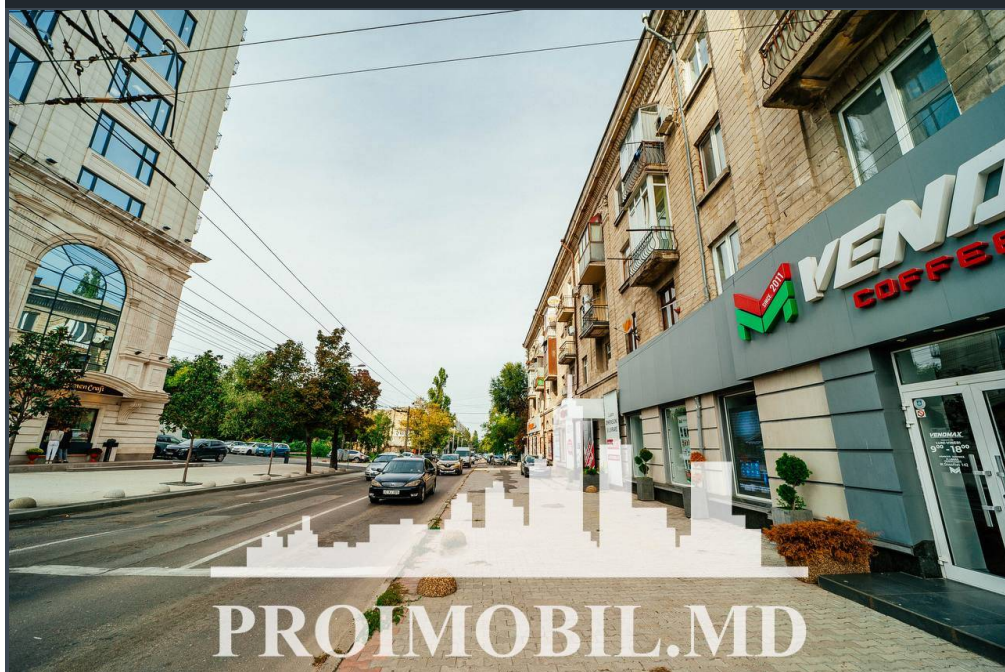

Chișinău, Centru - 930€

Suprafața totală - 50 m2

Tip ofertă - Chirie

Camere - 3

Starea - Reparație euro

Grup sanitar - 1

Tip construcție - Veche

Tip - Oficii

Etaj - 1

Se oferă spre chirie spațiu comercial, **sect. Centru, str. Mitropolit Dosoftei**. Suprafața totală de **50 mp**.

Compartimentat în: spațiu open space, 3 oficii, bucătărie, bloc sanitar, depozit.

Este perfect pentru: magazin, showroom, centru de dezvoltare, etc.

- toate comunicațiile;

- geamuri termopan;

- prima linie;

- încălzire autonomă;

În apropiere: parc, grădiniță, magazine, spital, școală, farmacie, bancă, oficii, blocuri locative, etc.!

Zonă de parc cu infrastructură dezvoltată cu flux intens de pietoni.
(d.a.)

Pentru prezentare și alte detalii vizitați www.proimobil.md sau ne contactați!

- Gata pentru intrare
- Mobilat
- Loc de parcare
- Subsol / depozitare
- Acces la pistă
- Rampă de încărcare / descărcarea de mărfuri
- Geamuri
- Conectat la conducta de gaz
- Instalații sanitare
- Internet
- Cablu TV
- Bar / restaurant / catering
- Supermarket
- Bancă