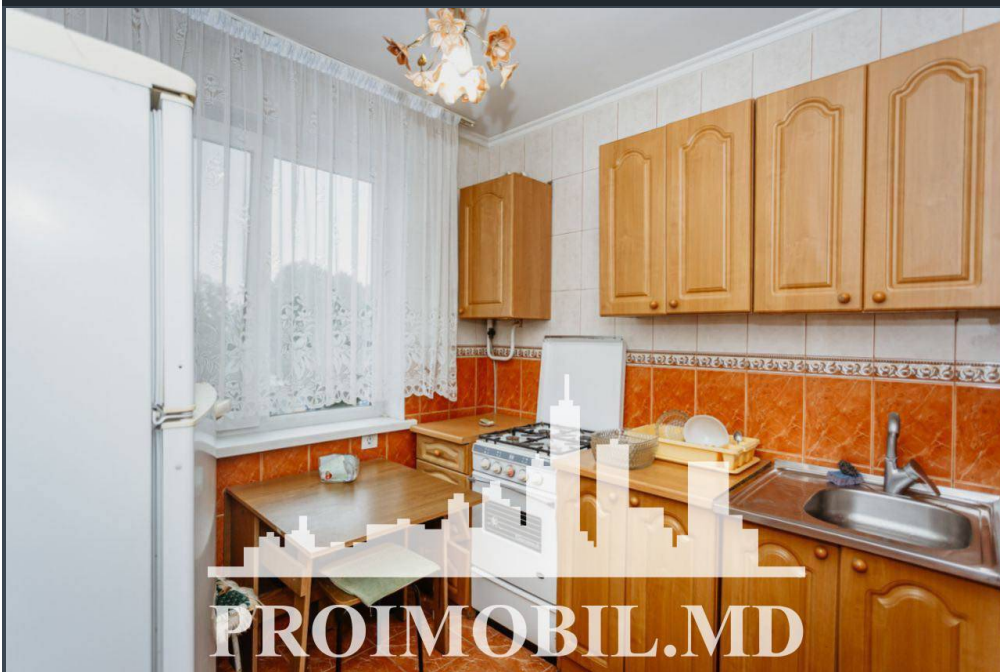

Chișinău, Botanica - 66500€

Suprafața totală - 47 m²
Tip ofertă - Vânzare
Camere - 2
Starea - Reparație euro
Grup sanitar - 1
Tip construcție - Nouă
Etaj - 4
Etaje - 5
Dormitoare - 2
Înălțimea tavanului - 0.00
Planul clădirii - IND (individual)
Loc de parcare - Deschisă