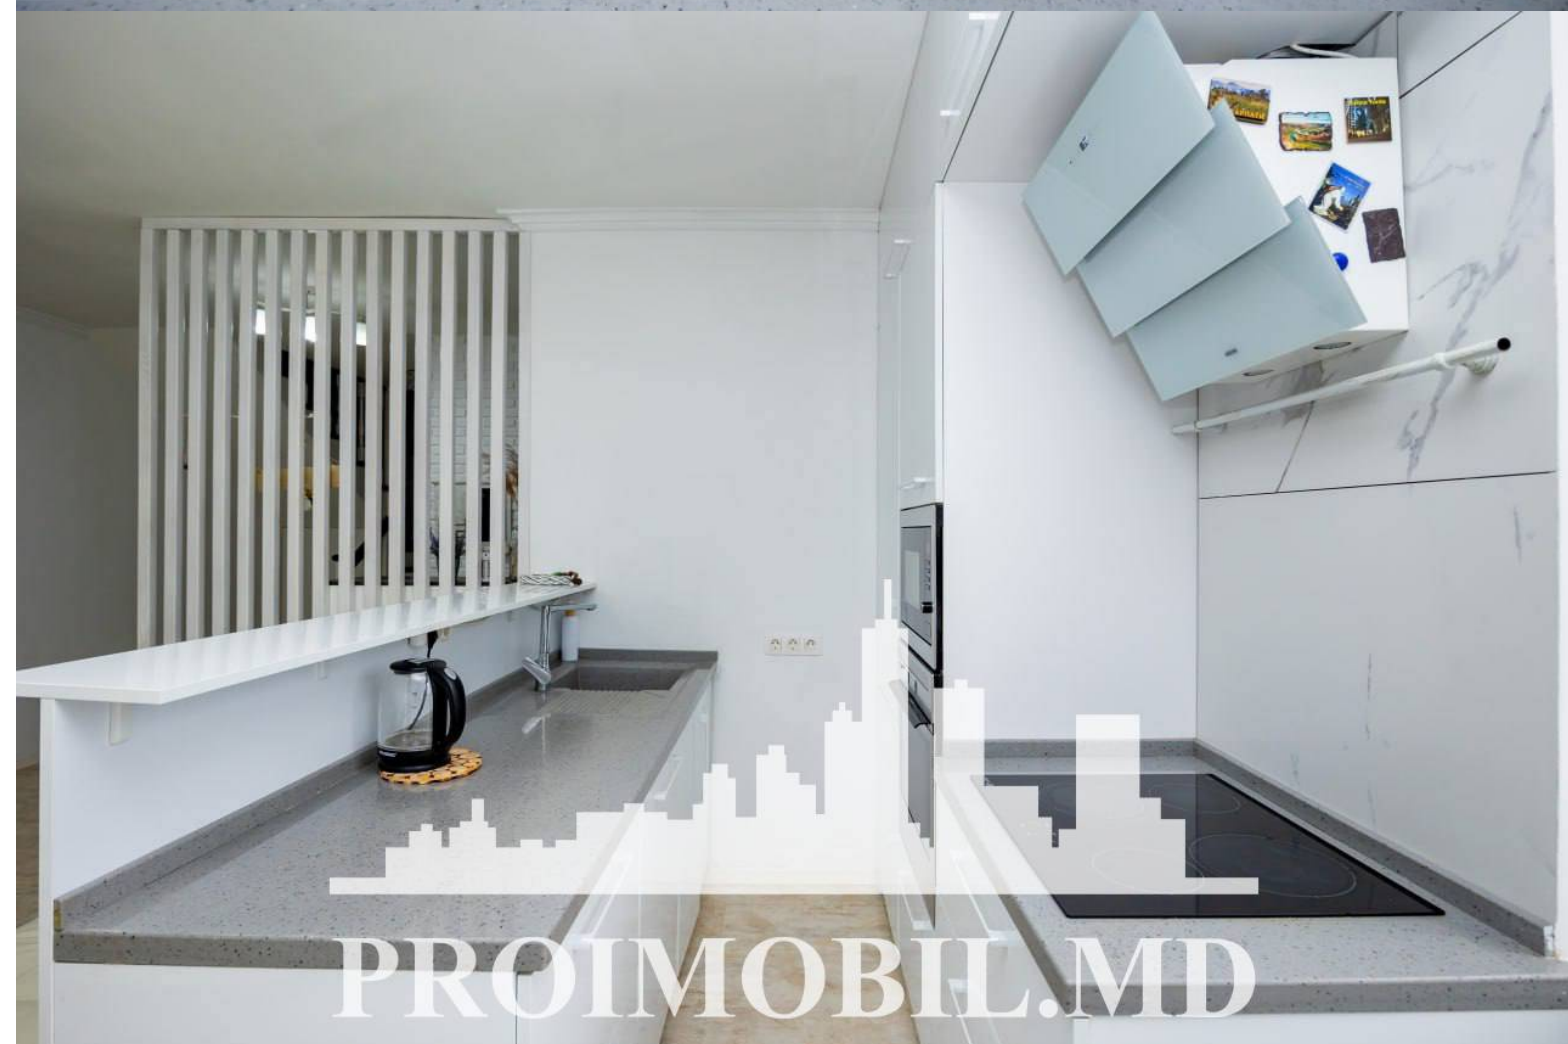

PROIMOBIL.MD