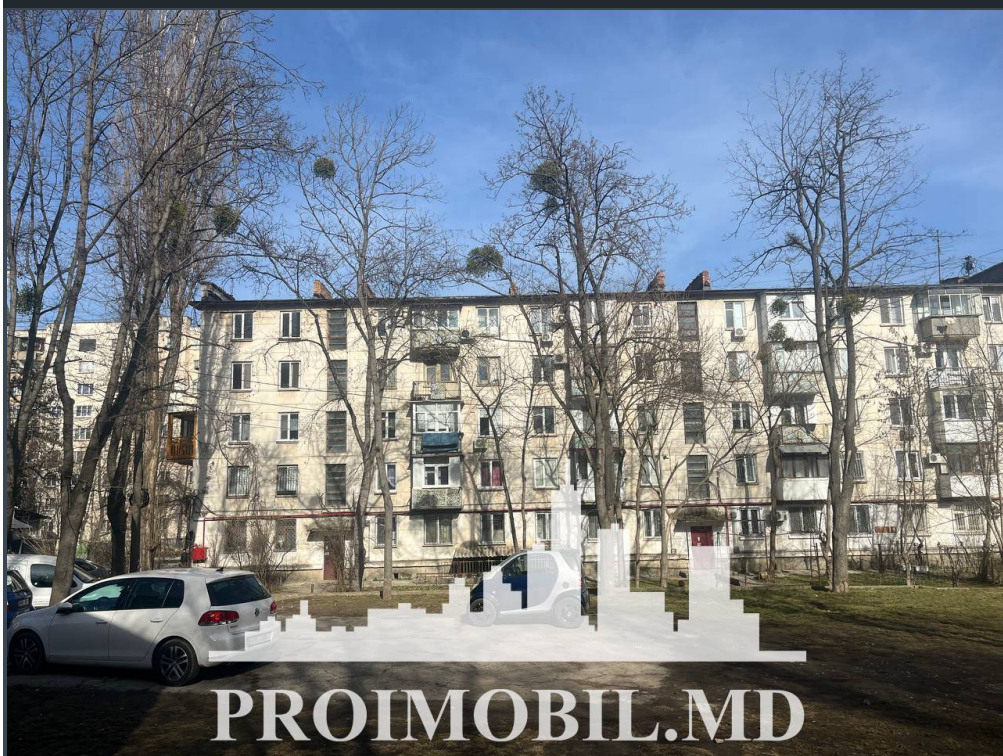

Chișinău, Botanica - 47500€

Suprafața totală - 32 m<sup>2</sup>  
Tip ofertă - Vânzare  
Camere - 1  
Starea - Stare locativă  
Grup sanitar - 1  
Tip construcție - Nouă  
Etaj - 5  
Etaje - 5  
Balcon - 1  
Dormitoare - 1  
Înălțimea tavanului - 0.00  
Planul clădirii - IND (individual)  
Loc de parcare - Deschisă

Vă propunem spre vânzare apartament, **sect. Botanica, str. Nicolae Titulescu**. Suprafața totală de **32 mp**.  
**Compartimentat în:** 1 cameră, bucătărie, bloc sanitar, balcon, antreu.

**Dotări și finisaje:**

- \* Mobilă/tehnică;
- \* Stare locativă;
- \* Geamuri termopan;
- \* Toate comunicațiile.

Curte amenajată cu teren de joacă pentru copii. Zonă cu infrastructură dezvoltată, acces facil către transportul public.