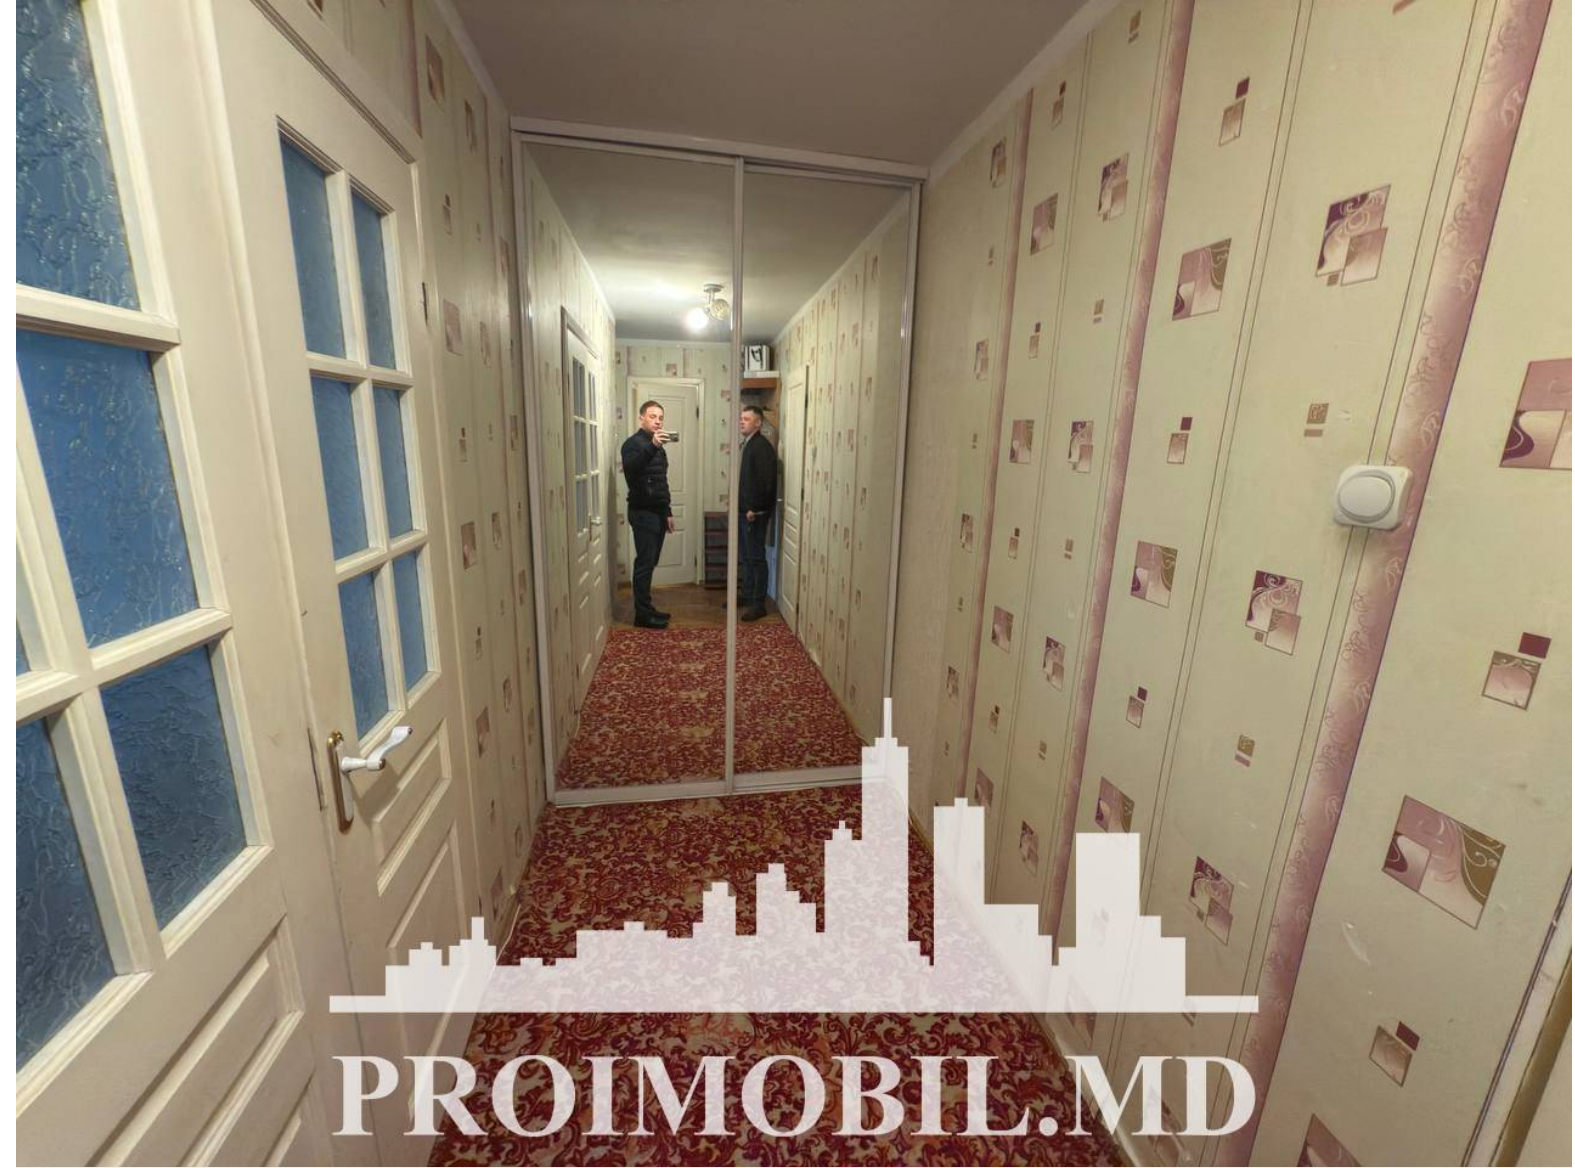

PROIMOBIL.MD