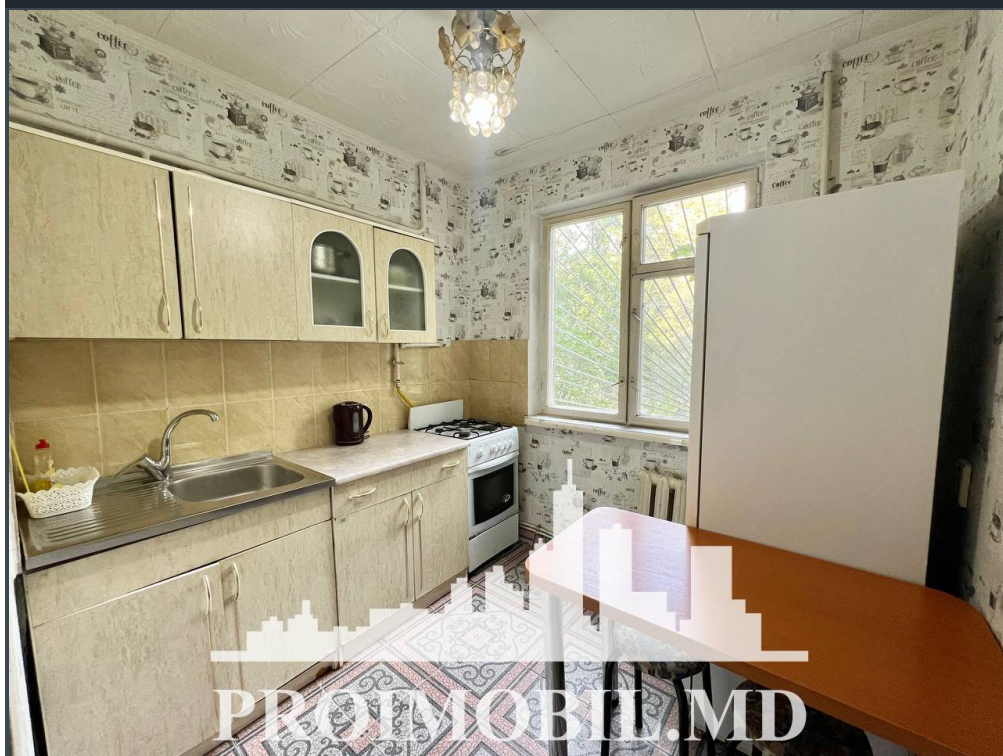

Chișinău, Botanica - 350€

Suprafața totală - 45 m²
Tip ofertă - Chirie
Camere - 2
Starea - Stare locativă
Grup sanitar - 1
Tip construcție - Veche
Etaj - 1
Etaje - 5
Balcon - 1
Dormitoare - 2
Înălțimea tavanului - 0.00
Planul clădirii - IND (individual)
Loc de parcare - Deschisă

Spre chirie se oferă apartament în **sect. Botanica, str. Hristo Botev.**

Suprafața totală de **45 mp**, etajul 1 din 5.

Compartimentat în: 2 dormitoare, bucatărie, bloc sanitar, balcon, antreu.

Dotări și finisaje: