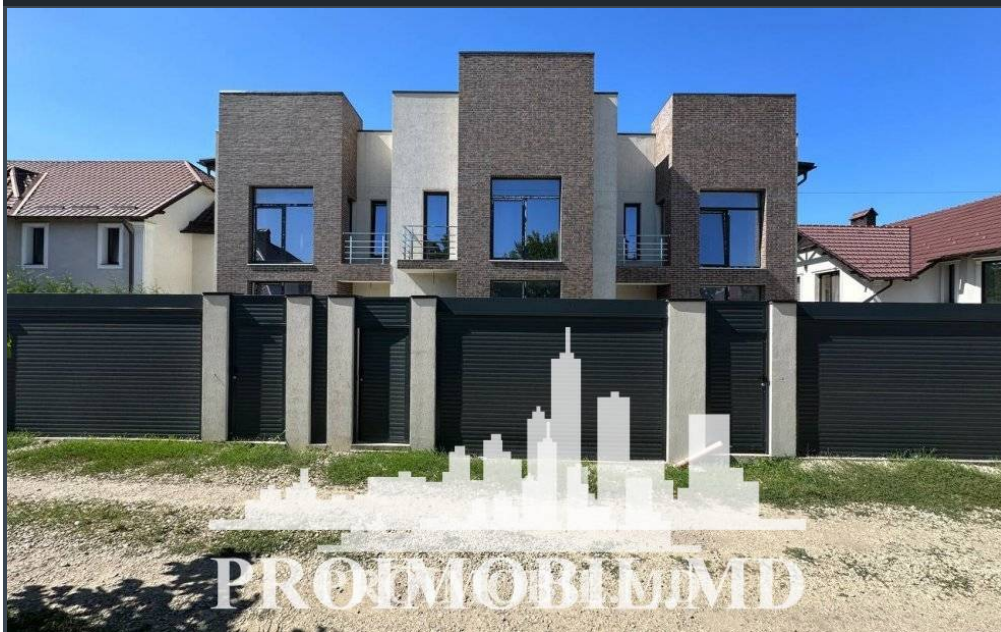

Suburbie, Durlești - 175000€

Suprafața totală - 165 m²
Tip ofertă - Vânzare
Camere - 3
Starea - Versiune albă
Grup sanitar - 3
Tip construcție - Nouă
Etaje - 2
Dormitoare - 3
Înălțimea tavanului - 0.00

Vă propunem spre vânzare acest Townhouse în 2 nivele, amplasată în or. Durlești, str. Vovințeni cu suprafața totală de 165 mp + 2 ari.

Casa este compartimentată în:

- 3 dormitoare
- living
- bucătărie
- 3 blocuri sanitare
- balcon