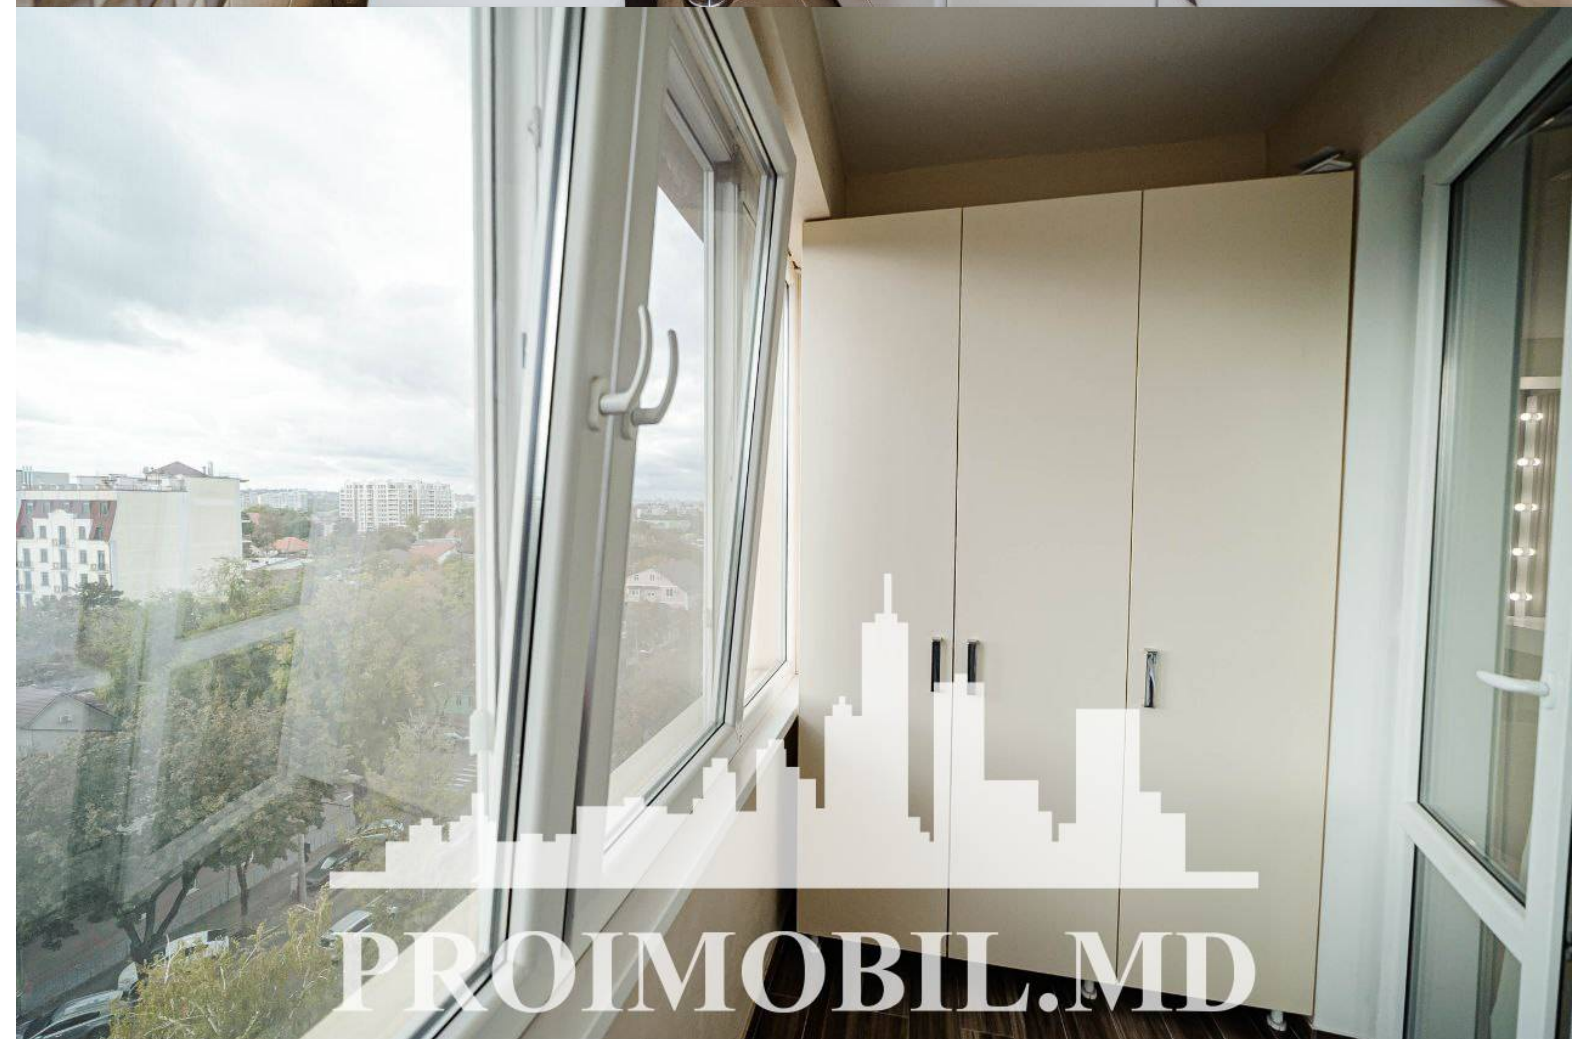

PROIMOBIL.MD