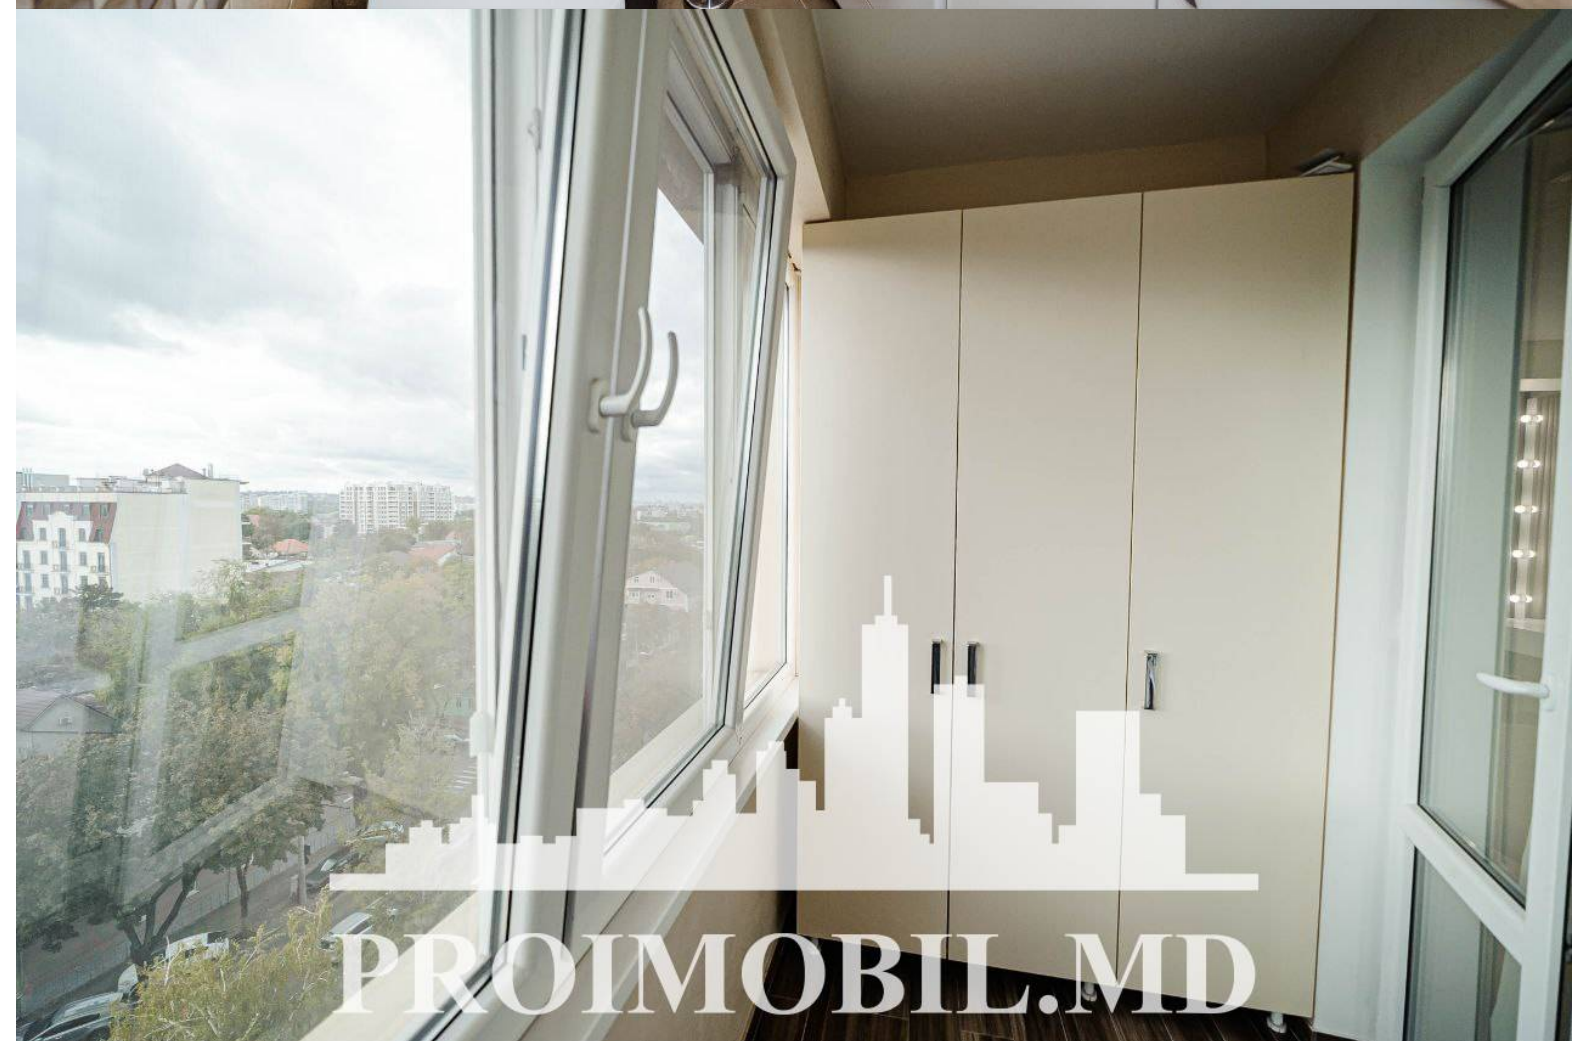

PROIMOBIL.MD