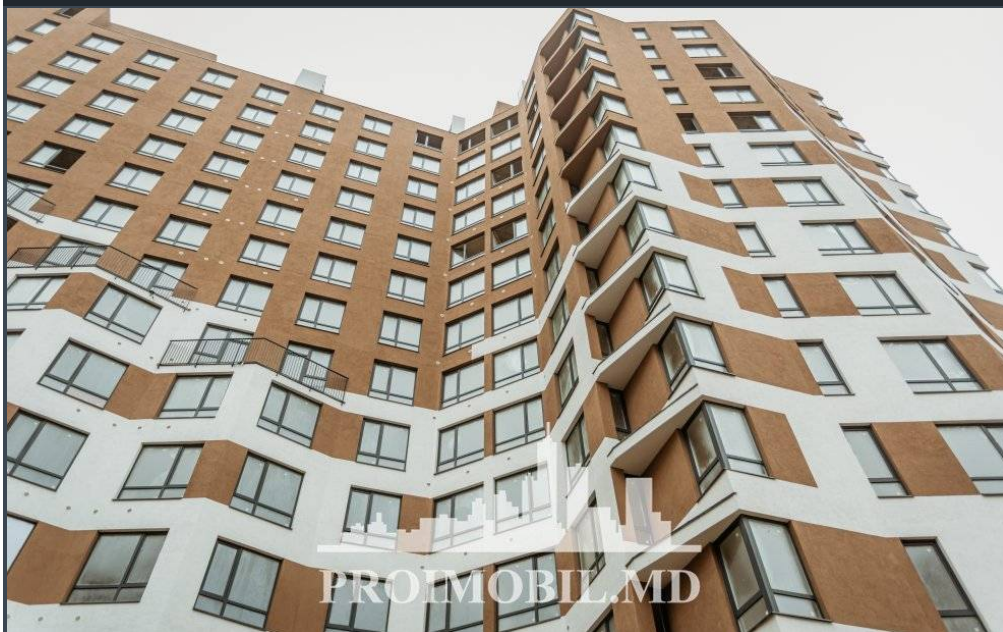

Chișinău, Botanica - 134000€

Suprafața totală - 85 m²
Tip ofertă - Vânzare
Camere - 3
Starea - Versiune albă
Grup sanitar - 1
Tip construcție - Nouă
Etaj - 15
Etaje - 15
Dormitoare - 3
Planul clădirii - IND (individual)
Loc de parcare - Deschisă

Vă propunem spre vânzare acest **penthouse** cu **3 camere + living**, sect. Botanica, str. Testemițanu cu suprafața totală de **85 mp**.
Compartimentat în: 3 dormitoare, bucătărie, living, bloc sanitar, balcon, antreu.