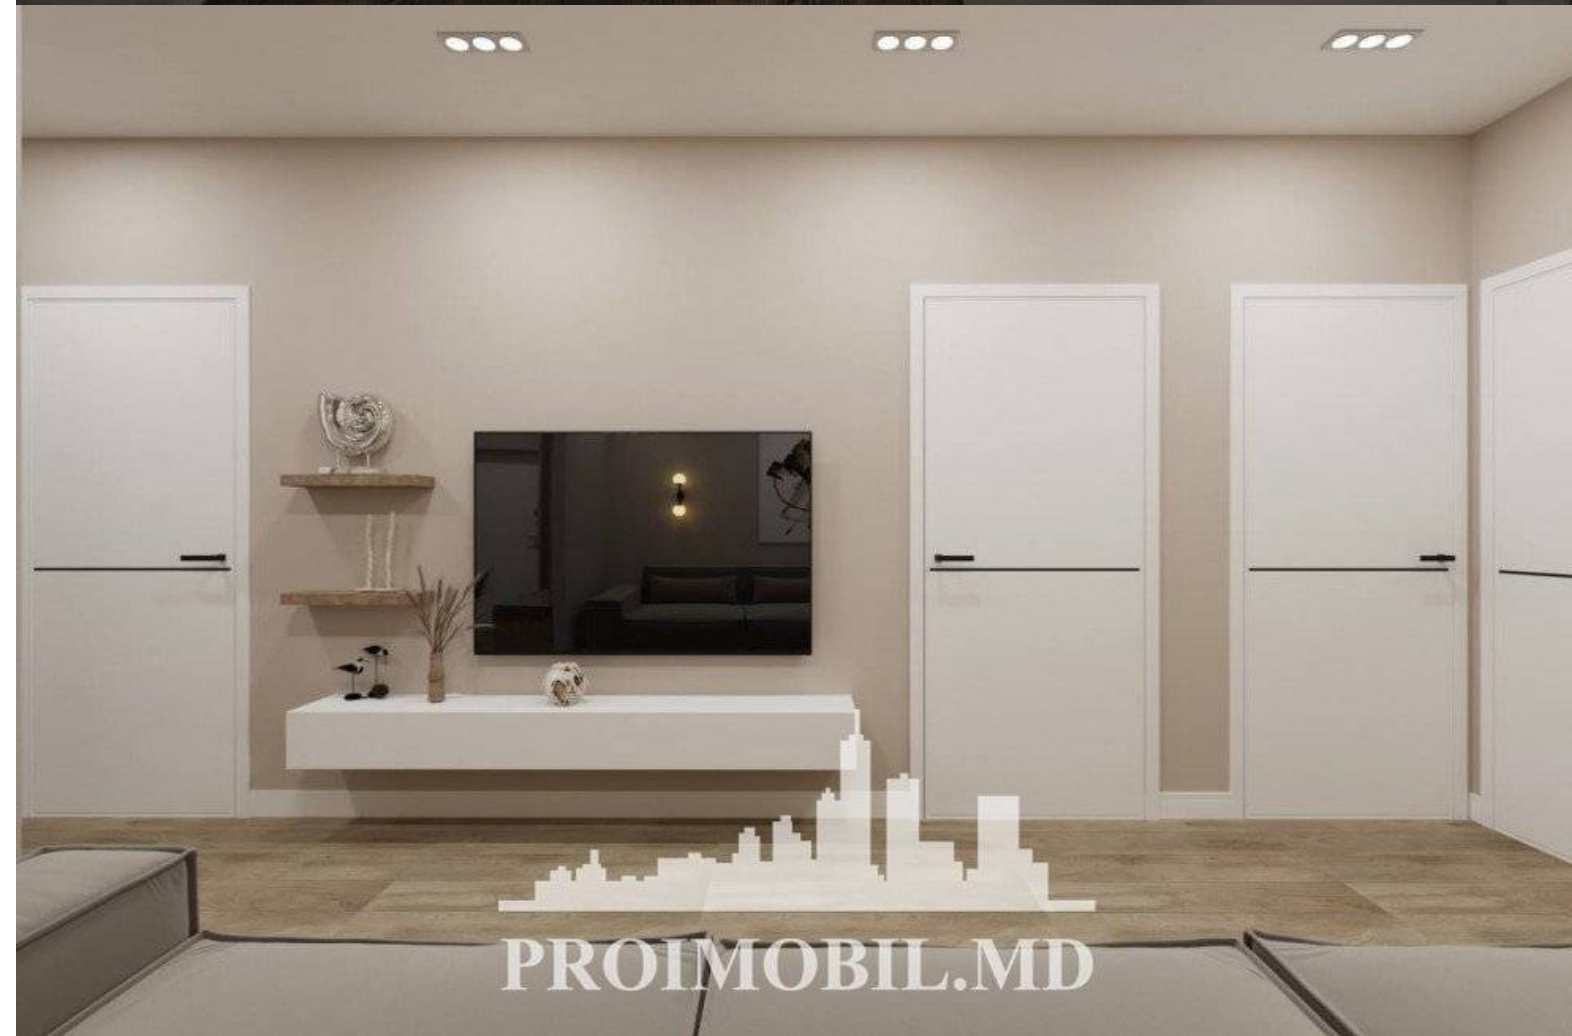

PROIMOBIL.MD