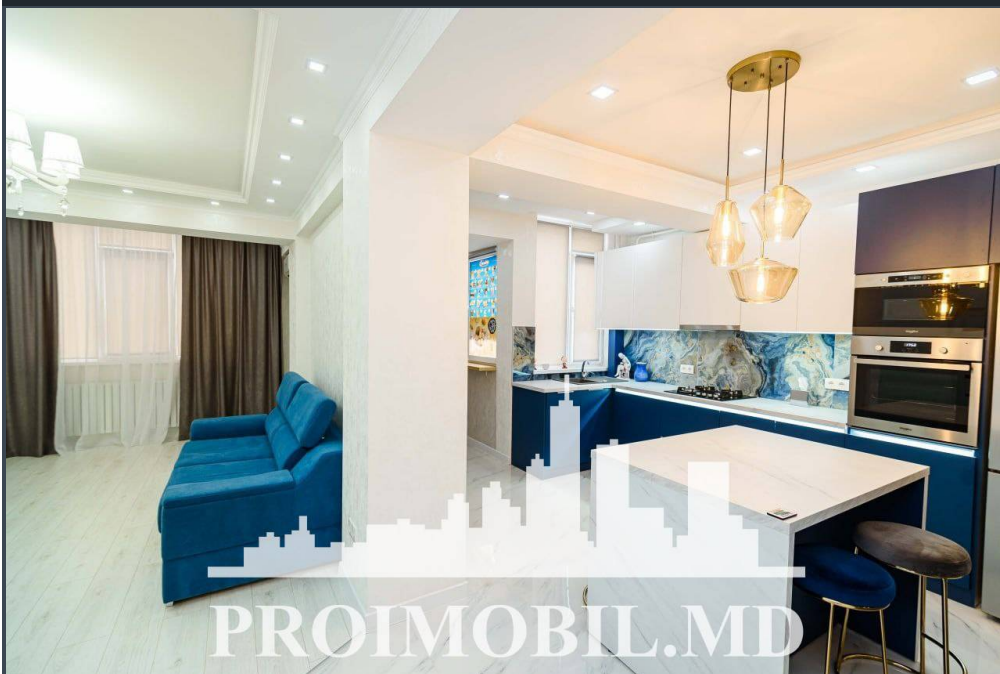

Chișinău, Centru - 1300€

Suprafața totală - 90 m²
Tip ofertă - Chirie
Camere - 2
Starea - Reparație euro
Grup sanitar - 2
Tip construcție - Nouă
Etaj - 2
Etaje - 15
Dormitoare - 2
Înălțimea tavanului - 0.00
Planul clădirii - IND (individual)
Loc de parcare - Deschisă