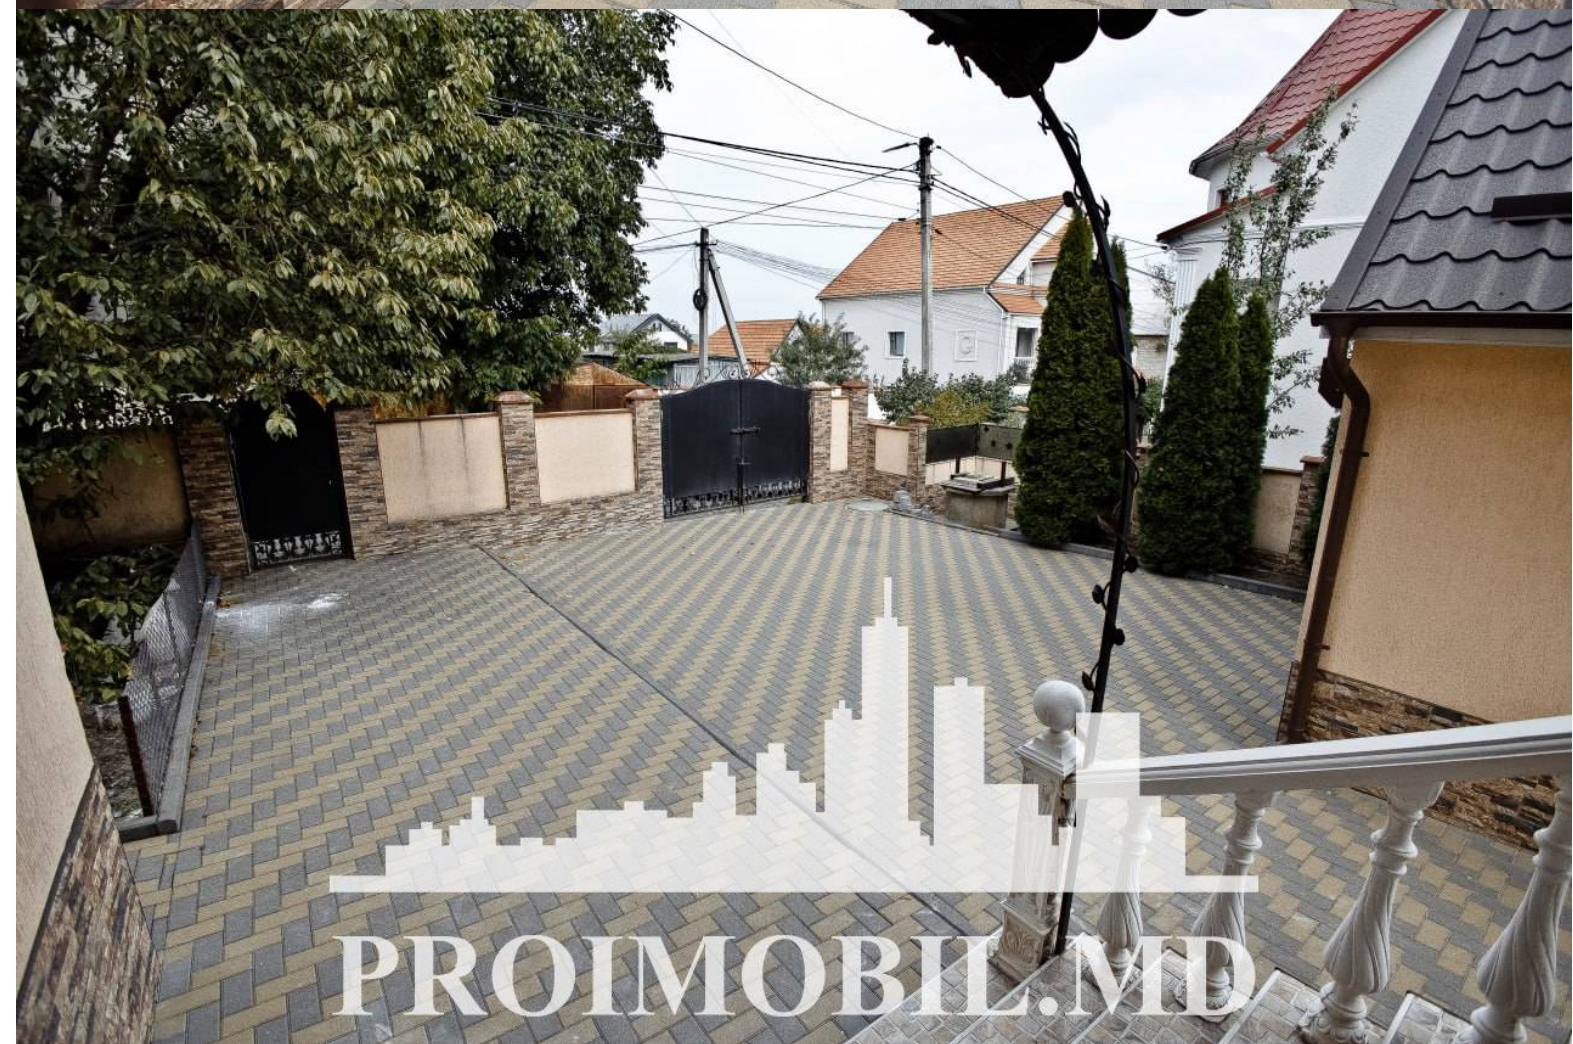

PROIMOBIL.MD