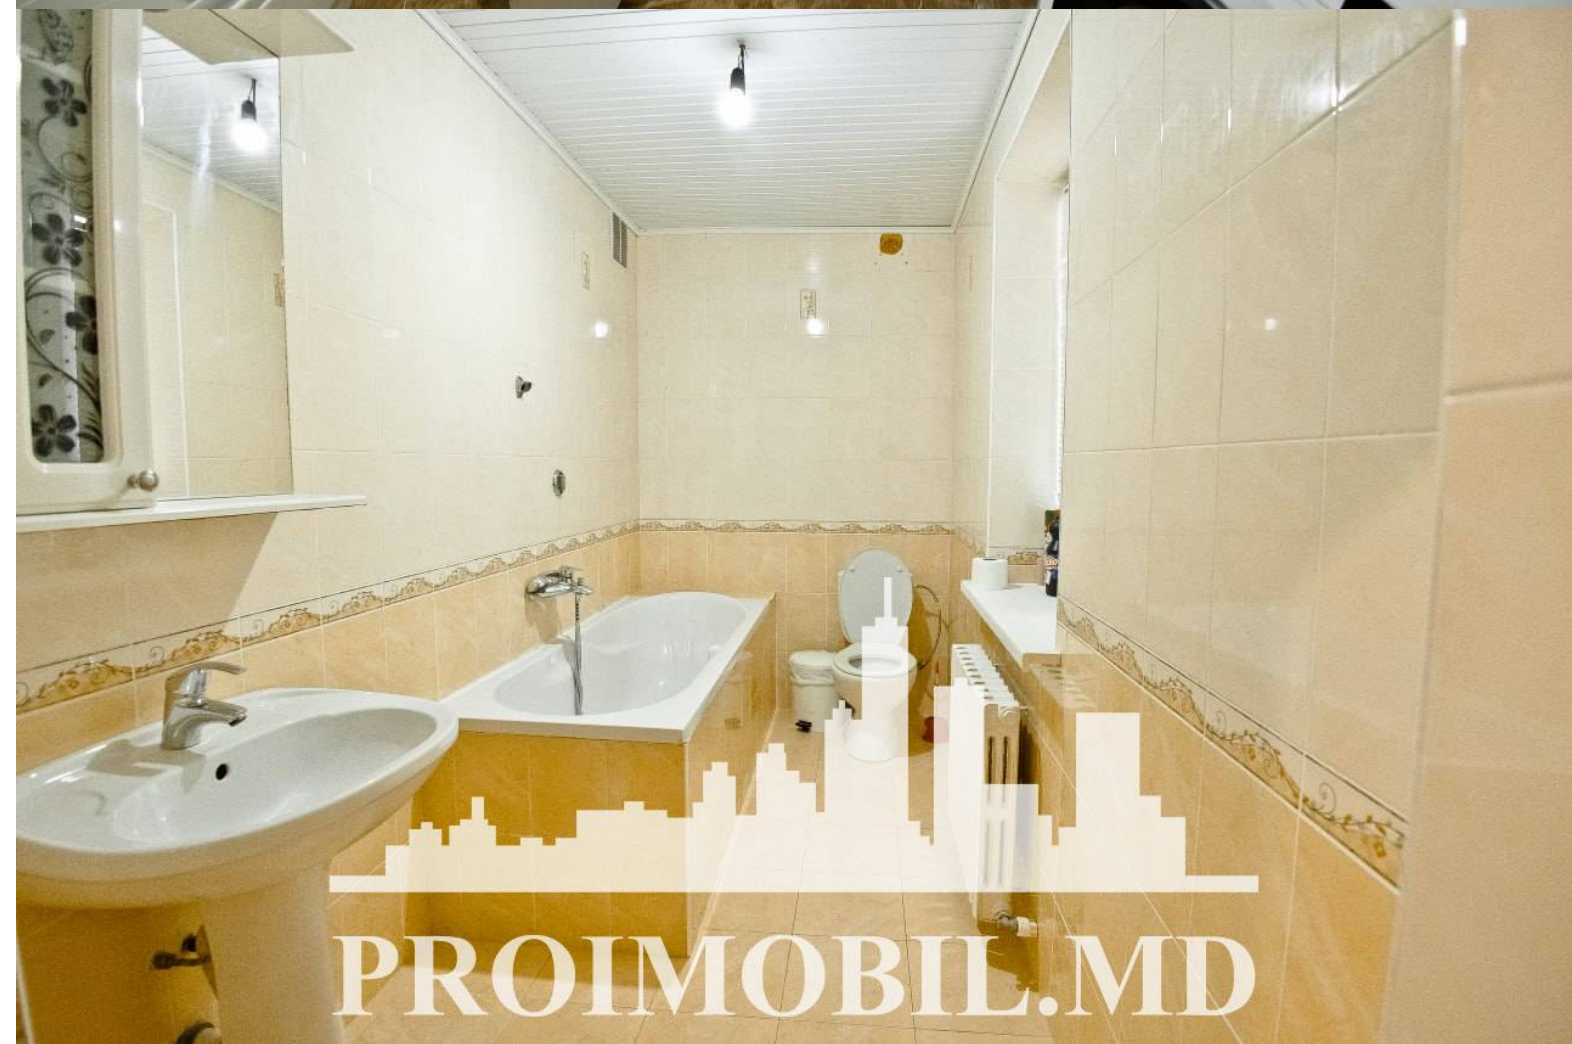

PROIMOBIL.MD