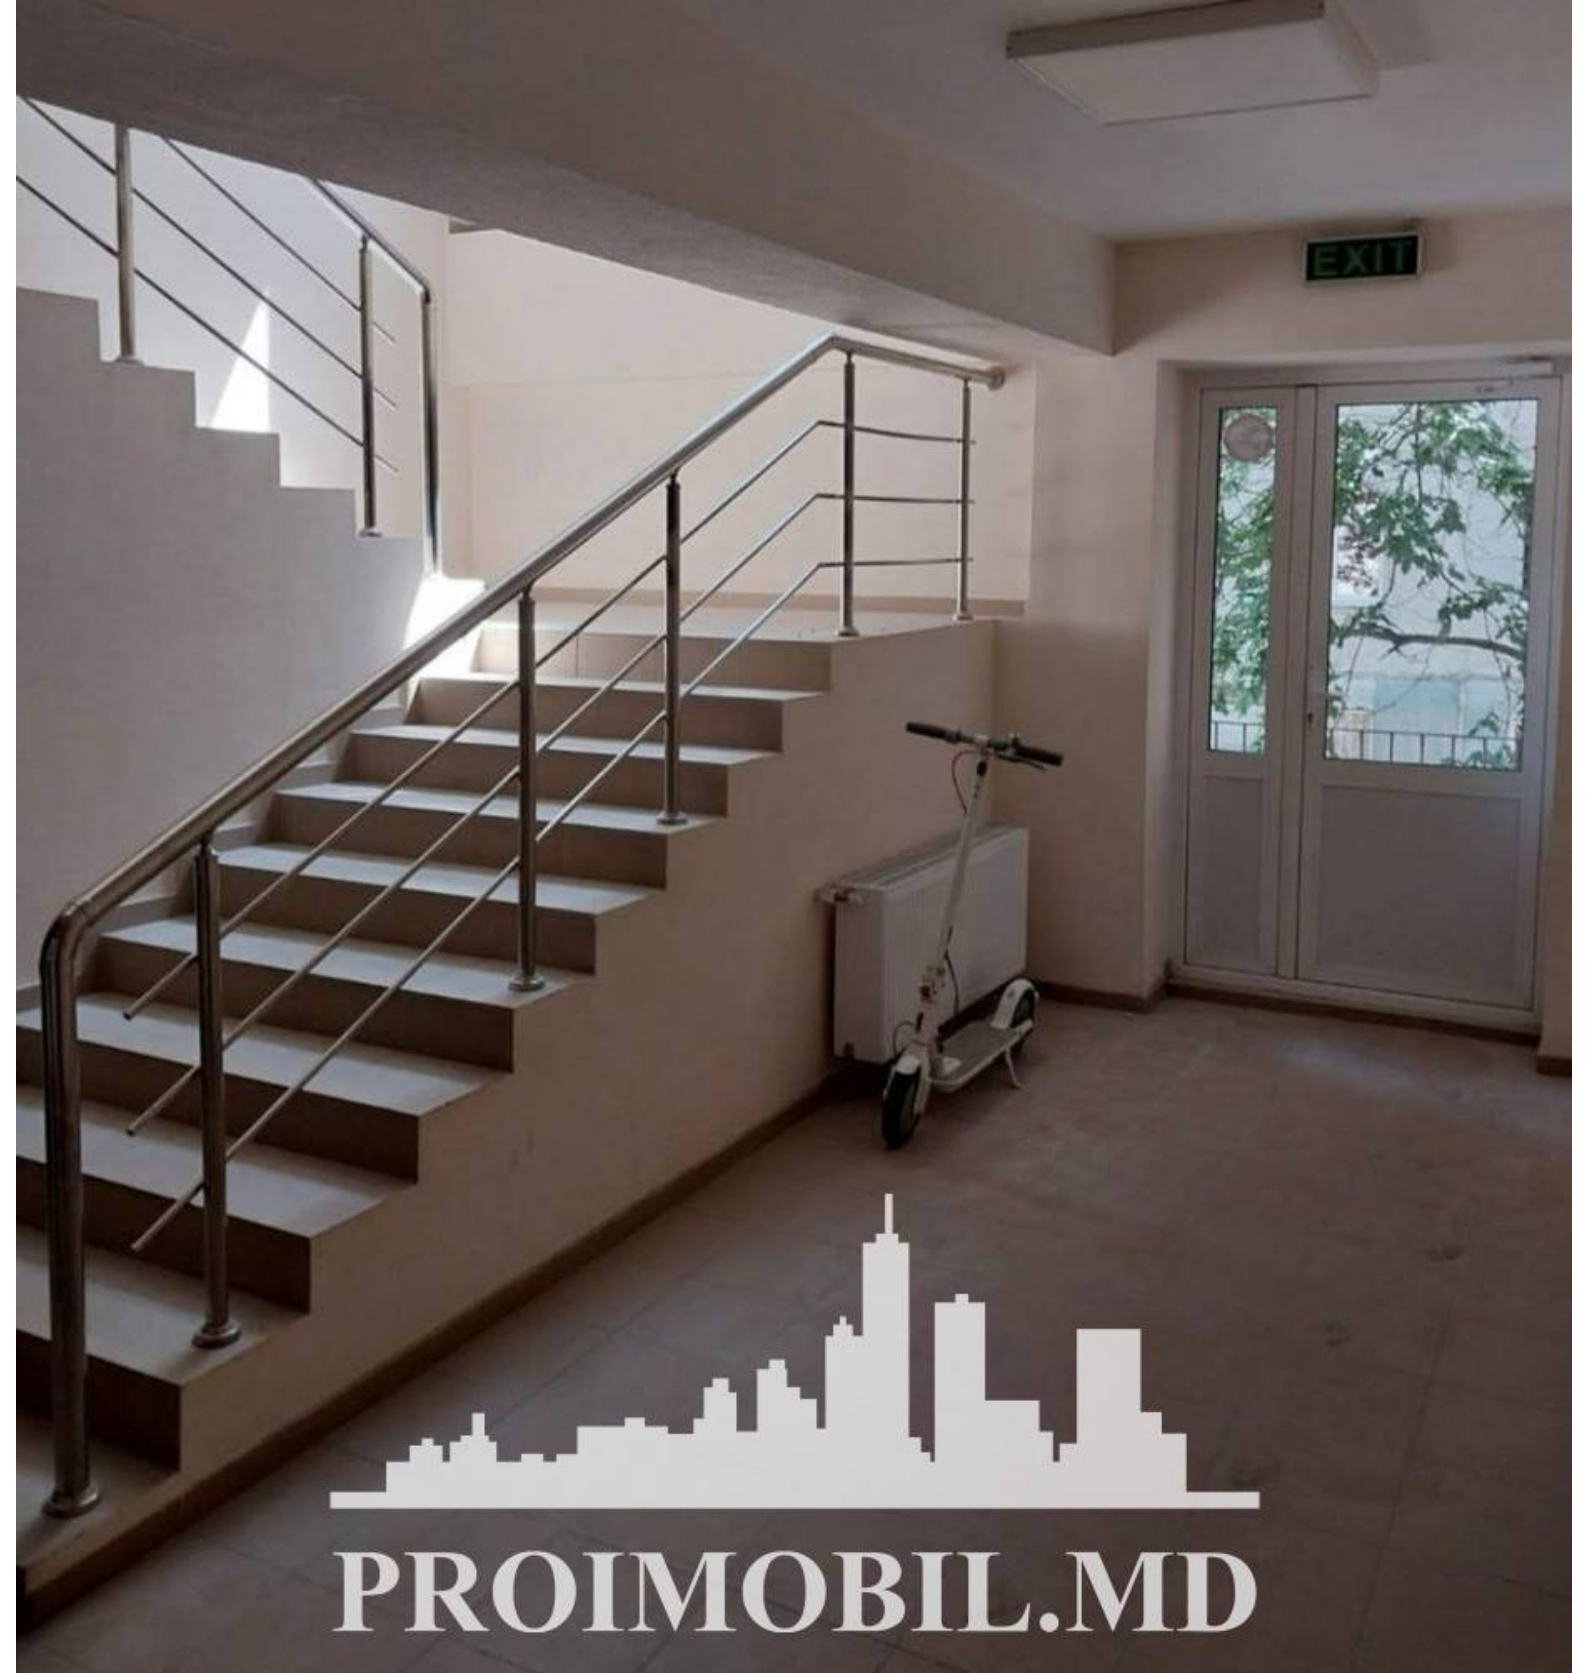

PROIMOBIL.MD