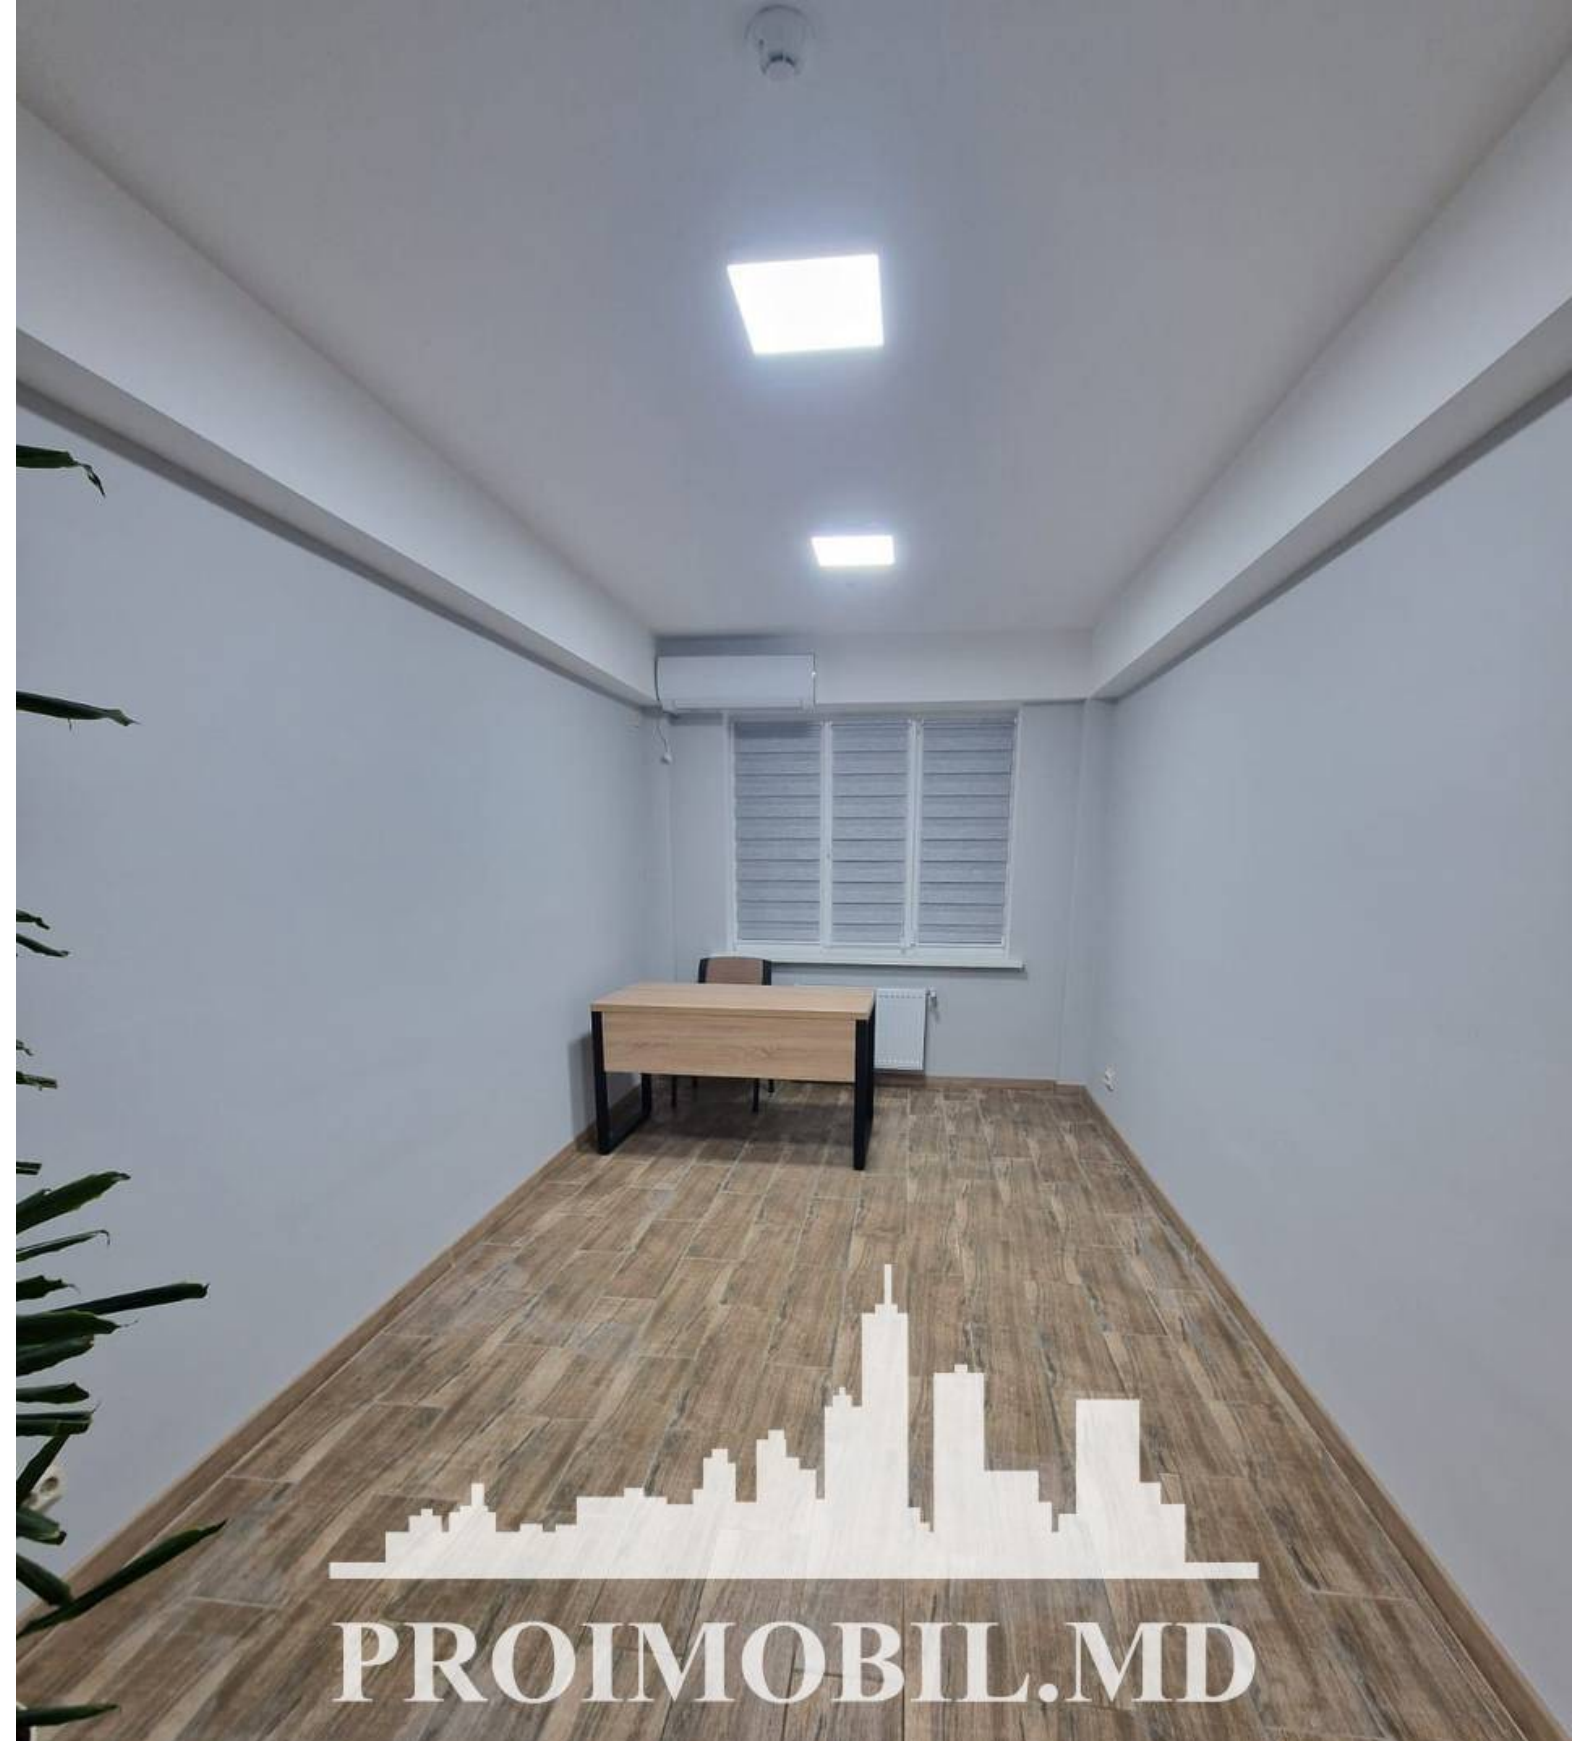

PROIMOBIL.MD