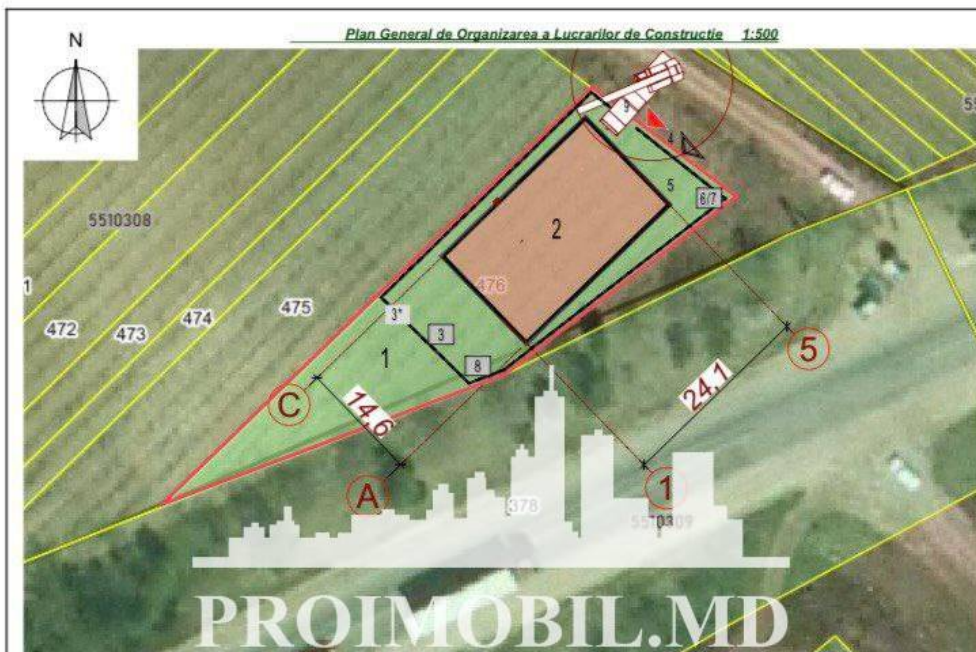

Suburbie, Ialoveni - 60000€

Suprafața totală - 10 ar
Tip - Pentru construcții

Spre vânzare se oferă teren pentru construcție, situat în **rn. Ialoveni, sat. Bardar**. Suprafața totală de **10 ari**.

- * Proiect - hala industrială (frigider 430m² , show room 340m²)
- * Panouri solare pe 600m² cu aviz de racordare
- * Toate comunicațiile în apropiere
- * Zonă ecologică (M.C.)

Pentru prezentare și alte detalii vizitați www.proimobil.md sau ne contactați!

- Traseu pavat
- Situat în localitate

Vederi 3D

Vederi 3D

Vederi 3D

FATADA in axele 5-1