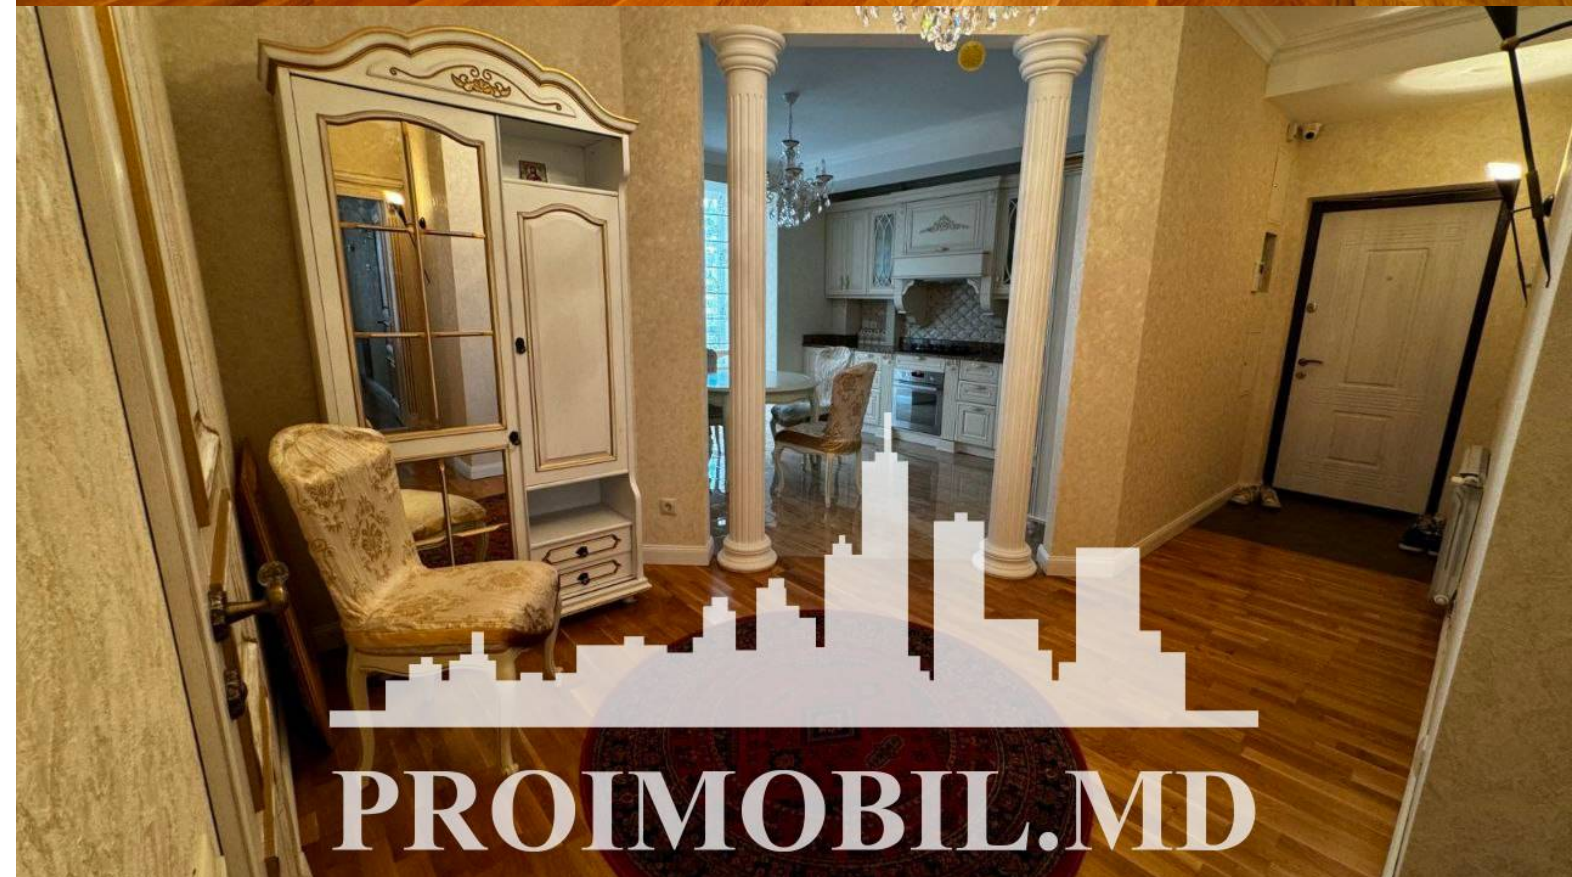

PROIMOBIL.MD