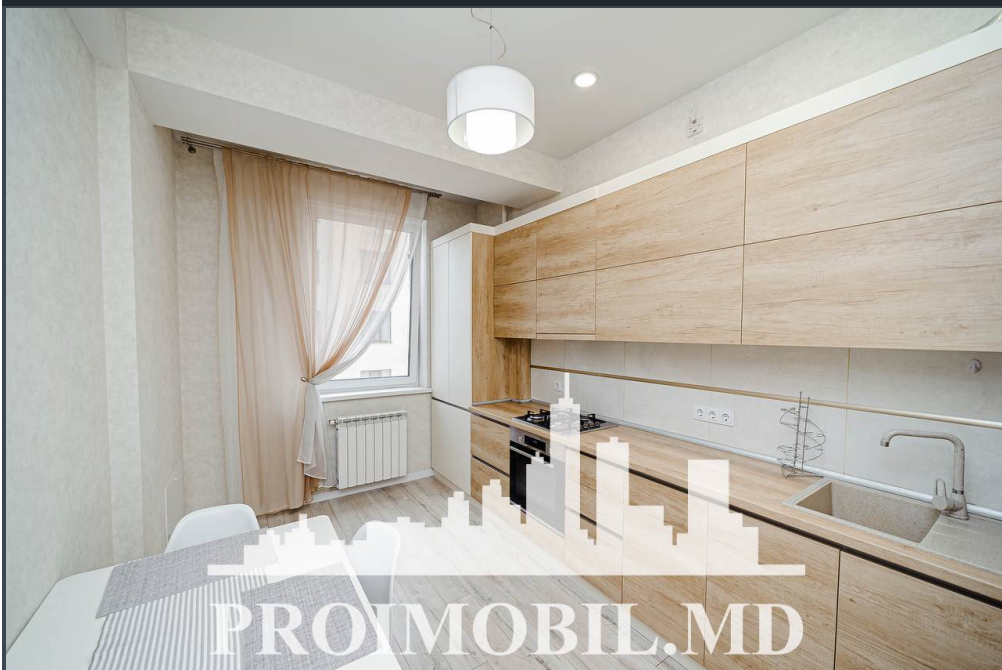

Chișinău, Centru - 600€

Suprafața totală - 70 m²
Tip ofertă - Chirie
Camere - 2
Starea - Reparație euro
Grup sanitar - 1
Tip construcție - Nouă
Etaj - 8
Etaje - 16
Dormitoare - 2
Înălțimea tavanului - 0.00
Planul clădirii - IND (individual)
Loc de parcare - Deschisă

Spre chirie se oferă apartament în **sect. Centru, str. Lev Tolstoi.**

Suprafața totală de **70 mp, etajul 8 din 16.**

Compartimentat în: 2 dormitoare, bucătărie, 2 blocuri sanitare, antreu.

Dotări și finisaje: