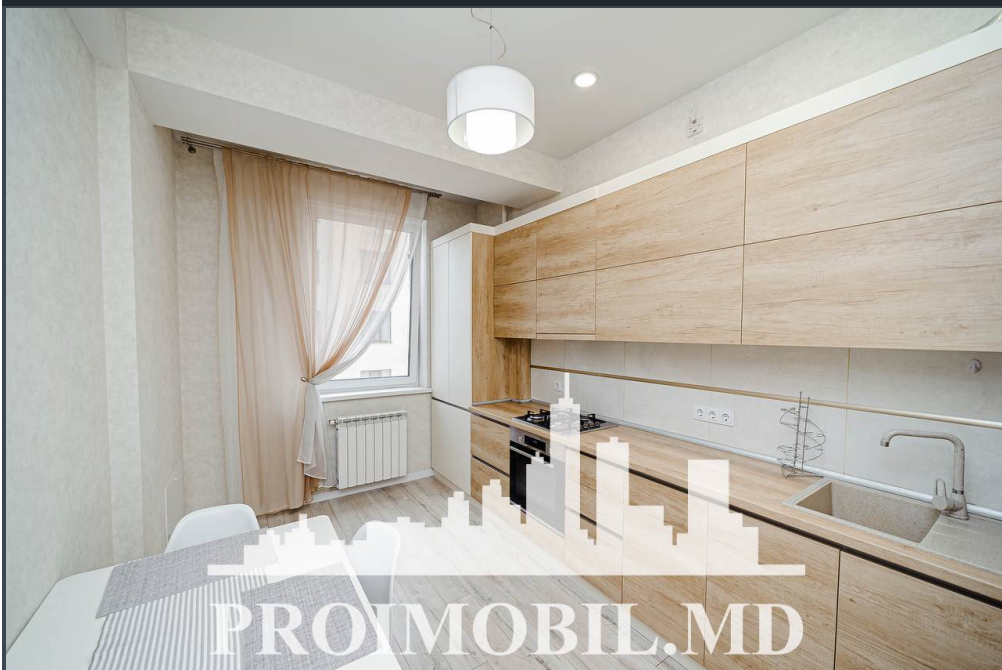

Chișinău, Centru - 700€

Suprafața totală - 70 m<sup>2</sup>  
Tip ofertă - Chirie  
Camere - 2  
Starea - Reparație euro  
Grup sanitar - 1  
Tip construcție - Nouă  
Etaj - 8  
Etaje - 16  
Dormitoare - 2  
Înălțimea tavanului - 0.00  
Planul clădirii - IND (individual)  
Loc de parcare - Deschisă

Spre chirie se oferă apartament în **sect. Centru, str. Lev Tolstoi**.

Suprafața totală de **70 mp, etajul 8 din 16**.

**Compartimentat în:** 2 dormitoare, bucătărie, 2 blocuri sanitare, antreu.

**Dotări și finisaje:**