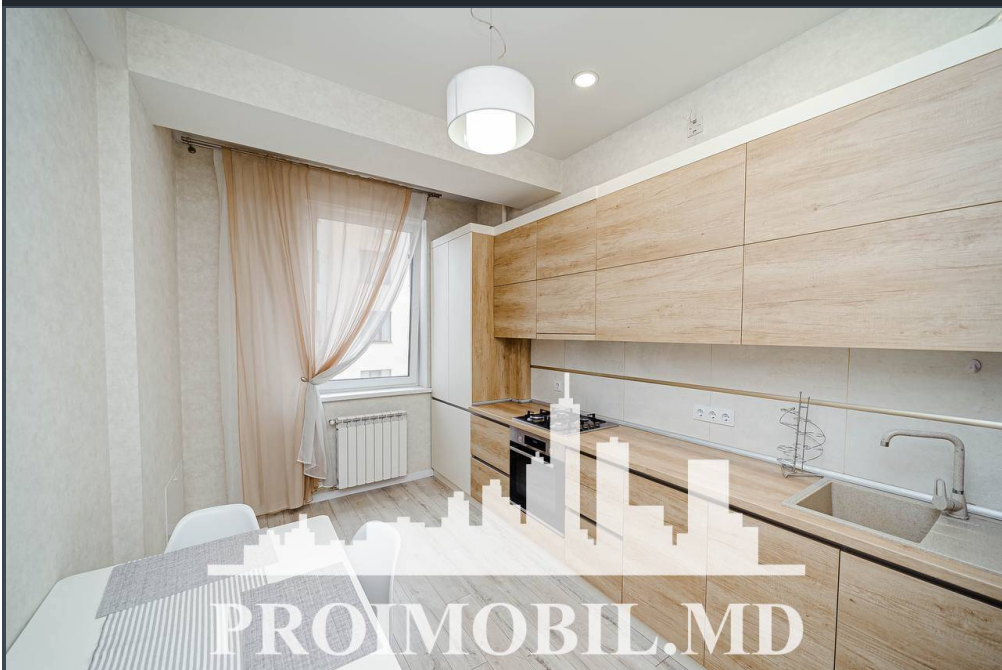

Chișinău, Centru - 600€

Suprafața totală - 70 m²
Tip ofertă - Chirie
Camere - 2
Starea - Reparație euro
Grup sanitar - 1
Tip construcție - Nouă
Etaj - 8
Etaje - 16
Dormitoare - 2
Înălțimea tavanului - 0.00
Planul clădirii - IND (individual)
Loc de parcare - Deschisă

Spre chirie se oferă apartament în **sect. Centru, str. Lev Tolstoi**.

Suprafața totală de **70 mp, etajul 8 din 16**.

Compartimentat în: 2 dormitoare, bucătărie, 2 blocuri sanitare, antreu.

Dotări și finisaje: