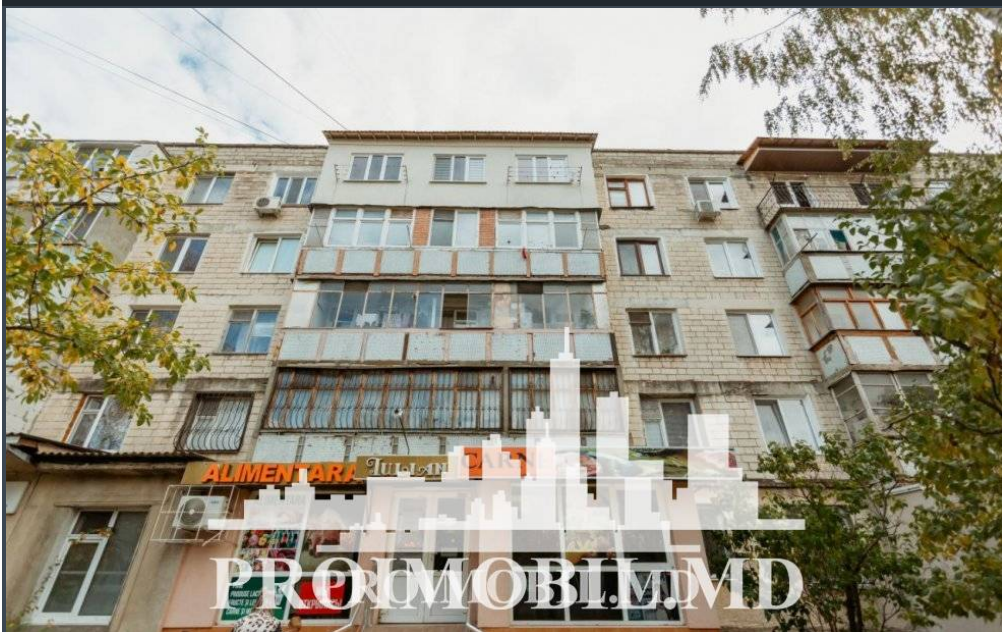

Chișinău, Telecentru - 126000€

Suprafața totală - 68 m²
Tip ofertă - Vânzare
Camere - 3
Starea - Косметический ремонт
Grup sanitar - 1
Tip construcție - Veche
Tip - Magazine
Etaj - 1

Se vinde sp. comercial, amplsat la parterul unui bloc locativ, **sect. Telecentru, str. Drumul Viilor**. Suprafața totală de **68 mp**.
Compartimentat în: 3 spații, bloc sanitar, antreu. Potrivit pt orice tip de activitate: alimentară, magazin specializat, etc.

Zonă cu trafic intens pietonal și transport în orice direcție!(s.t.)

Pentru prezentare și alte detalii vizitați www.proimobil.md sau ne contactați!

- Gata pentru intrare
- Mobilat
- Cu echipament
- Loc de parcare
- Bucătărie
- Recepție
- Acces la pistă
- Condiționer
- Geamuri
- Sistem de alarmă
- Conectat la conducta de gaz
- Instalații sanitare
- Internet
- Cablu TV
- Bar / restaurant / catering
- Supermarket
- Bancă