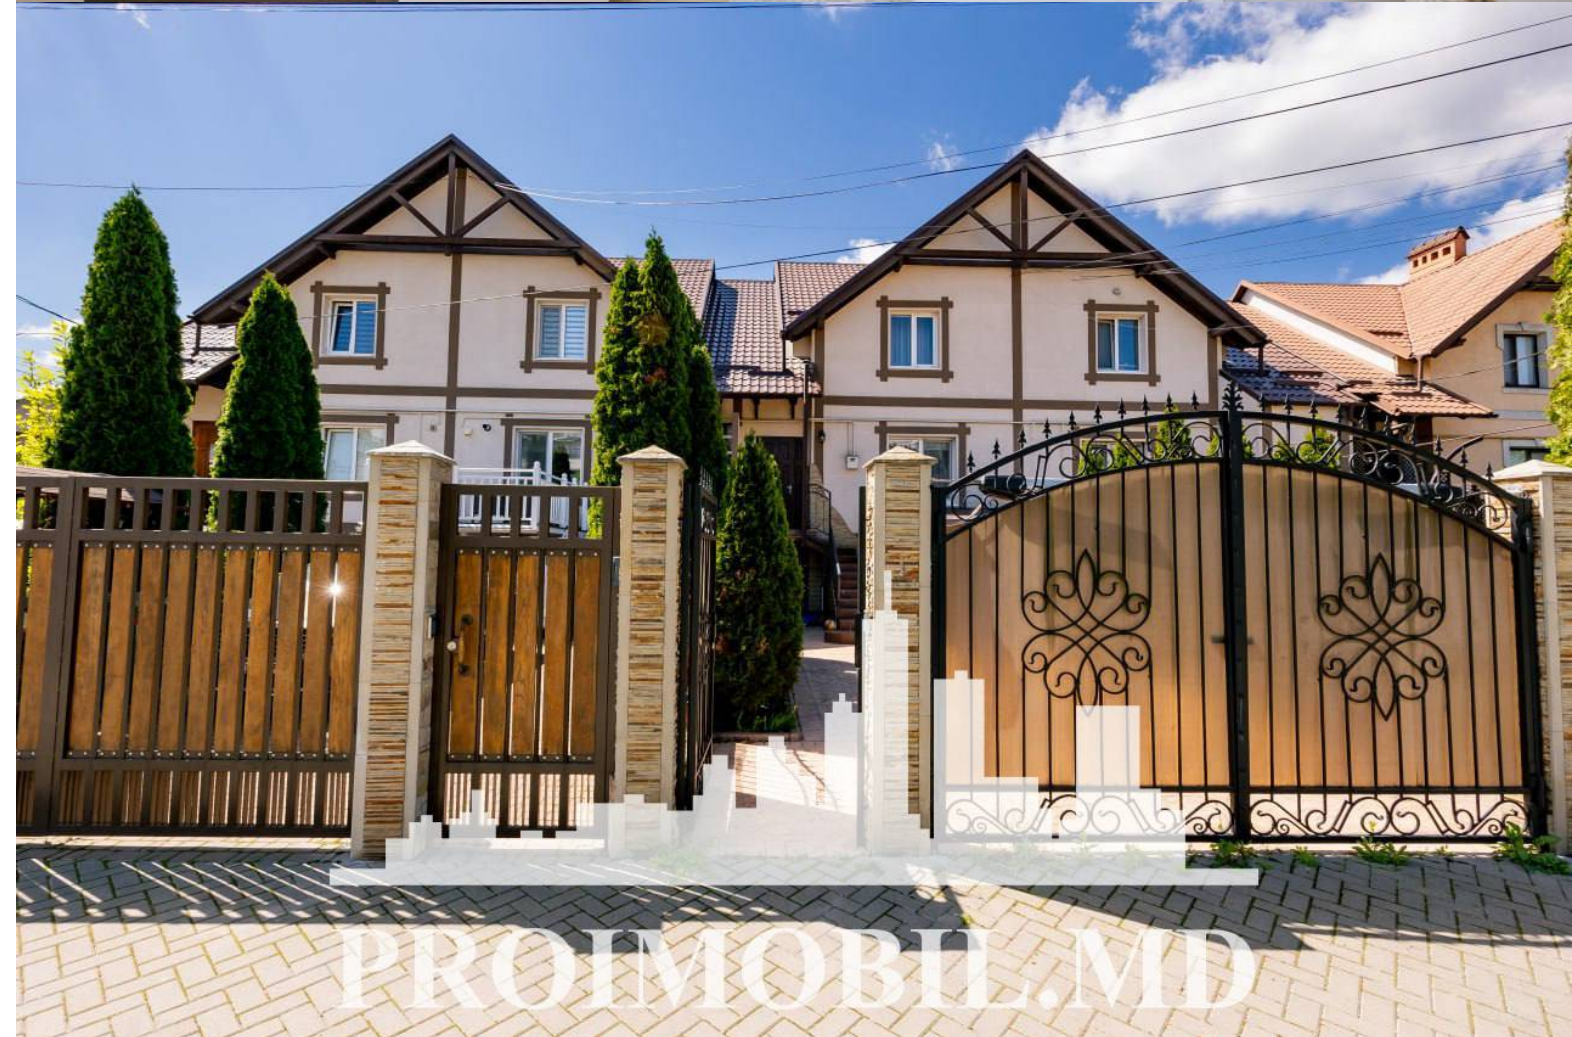

PROIMOBIL.MD