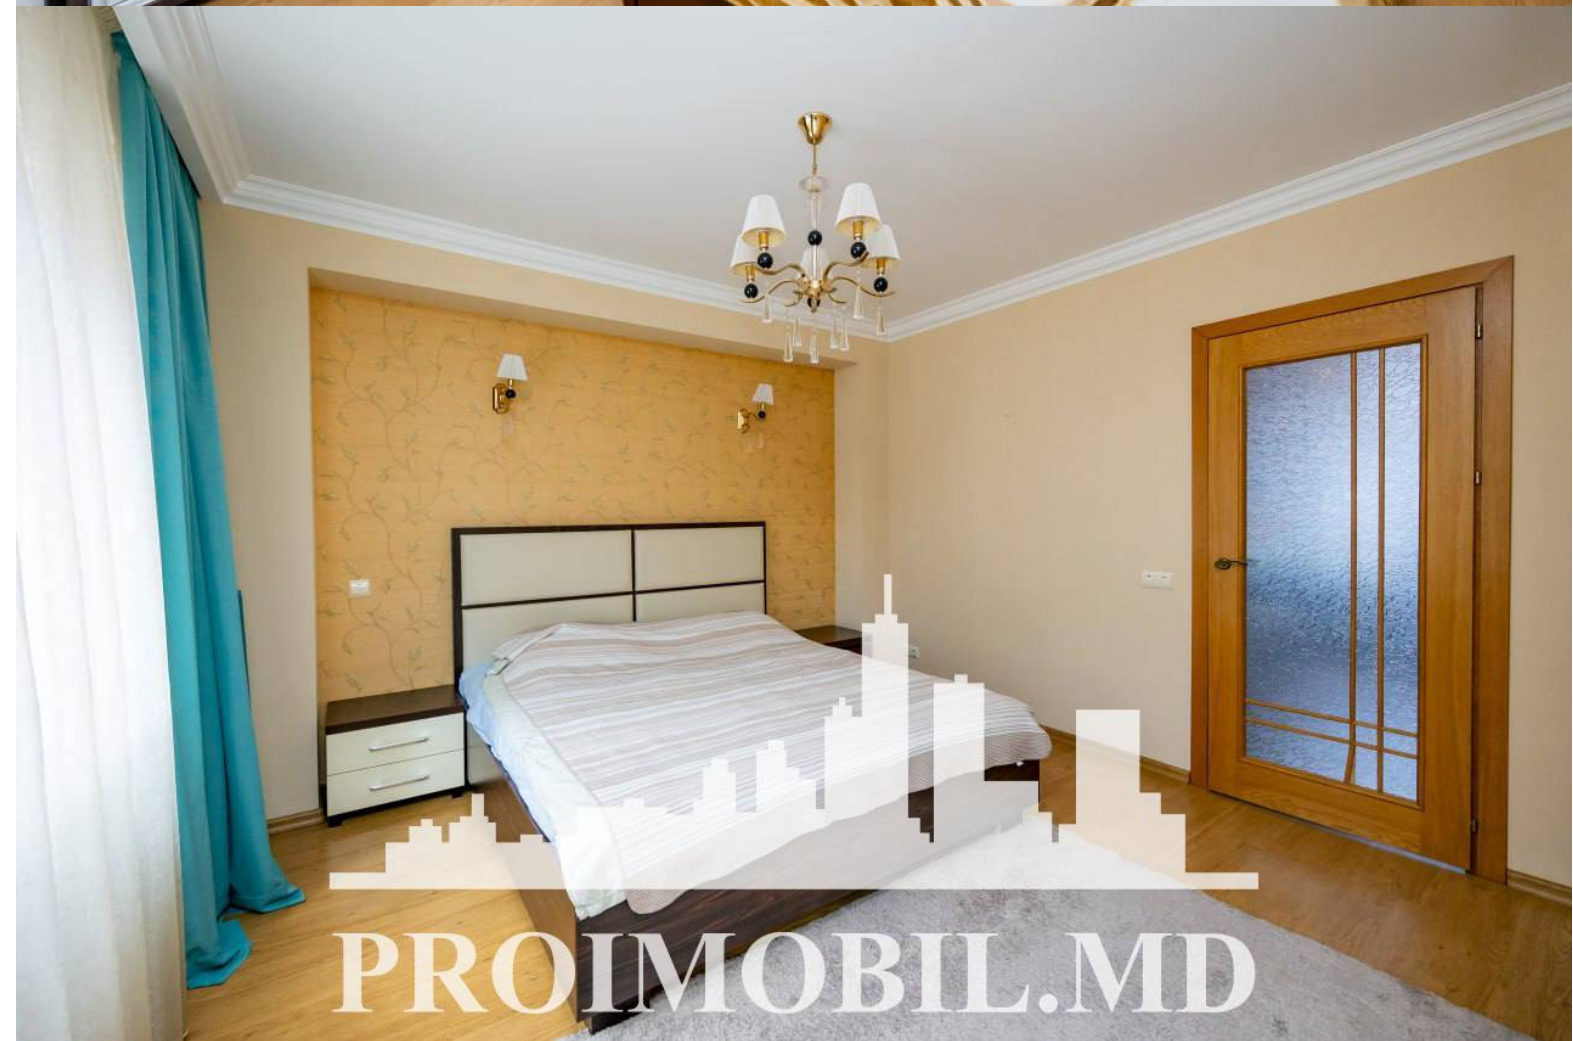

PROIMOBIL.MD