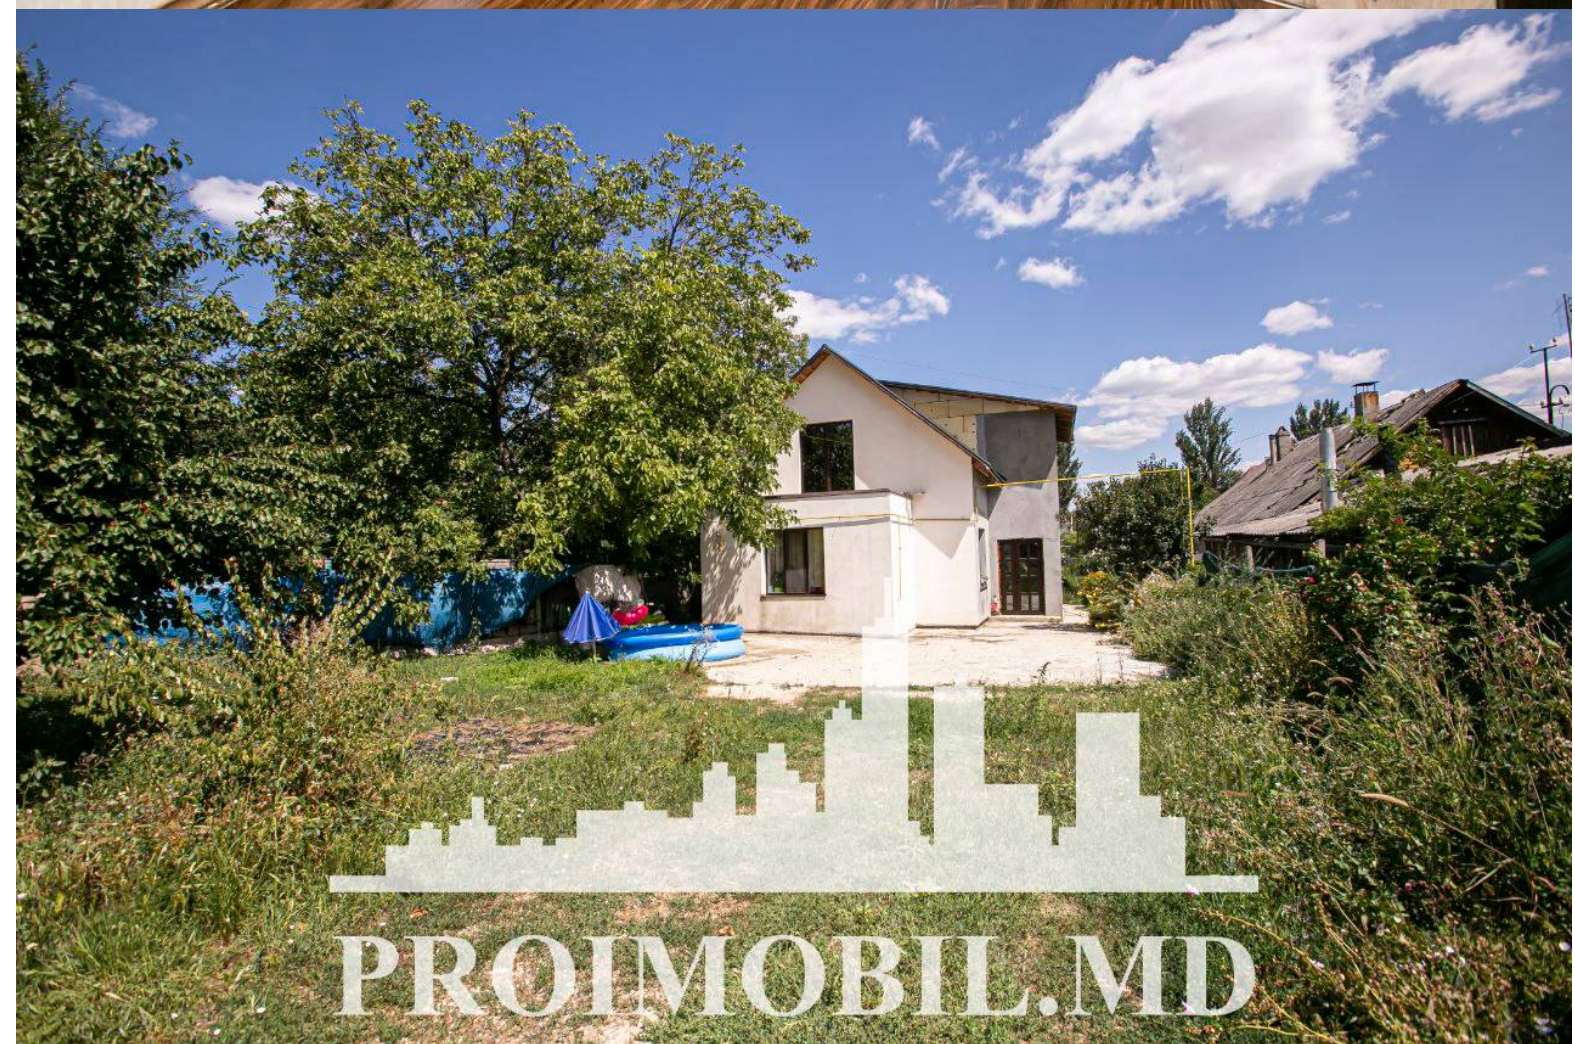

PROIMOBIL.MD