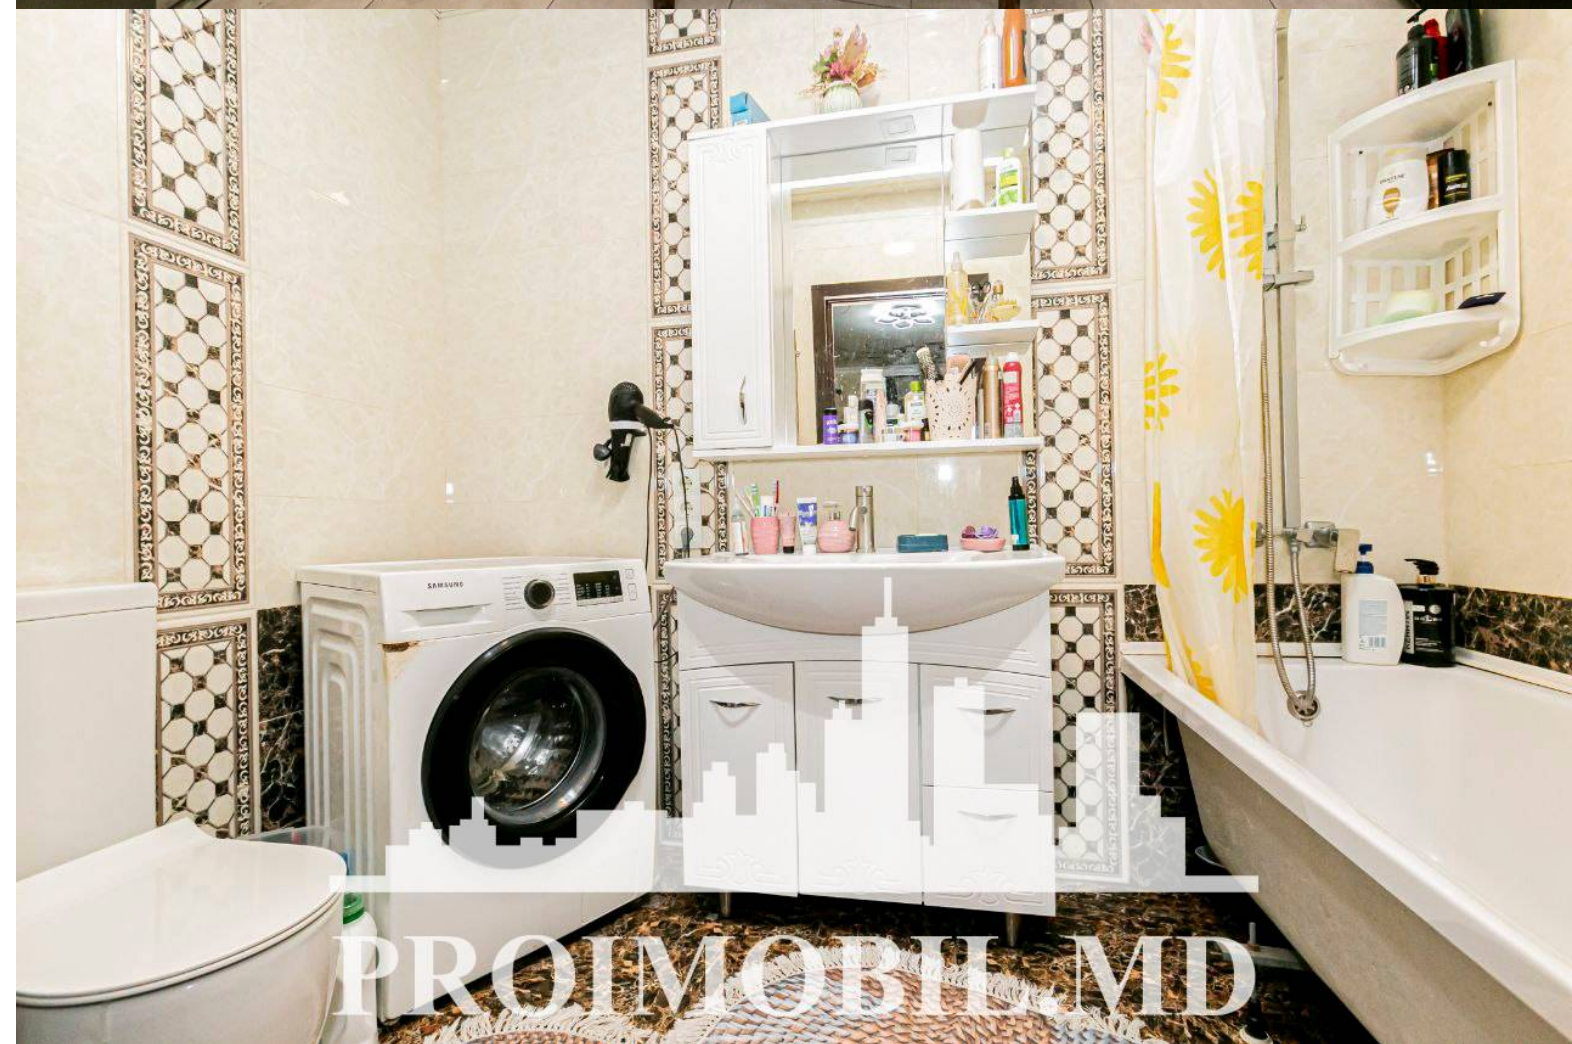

PROIMOBIL.MD