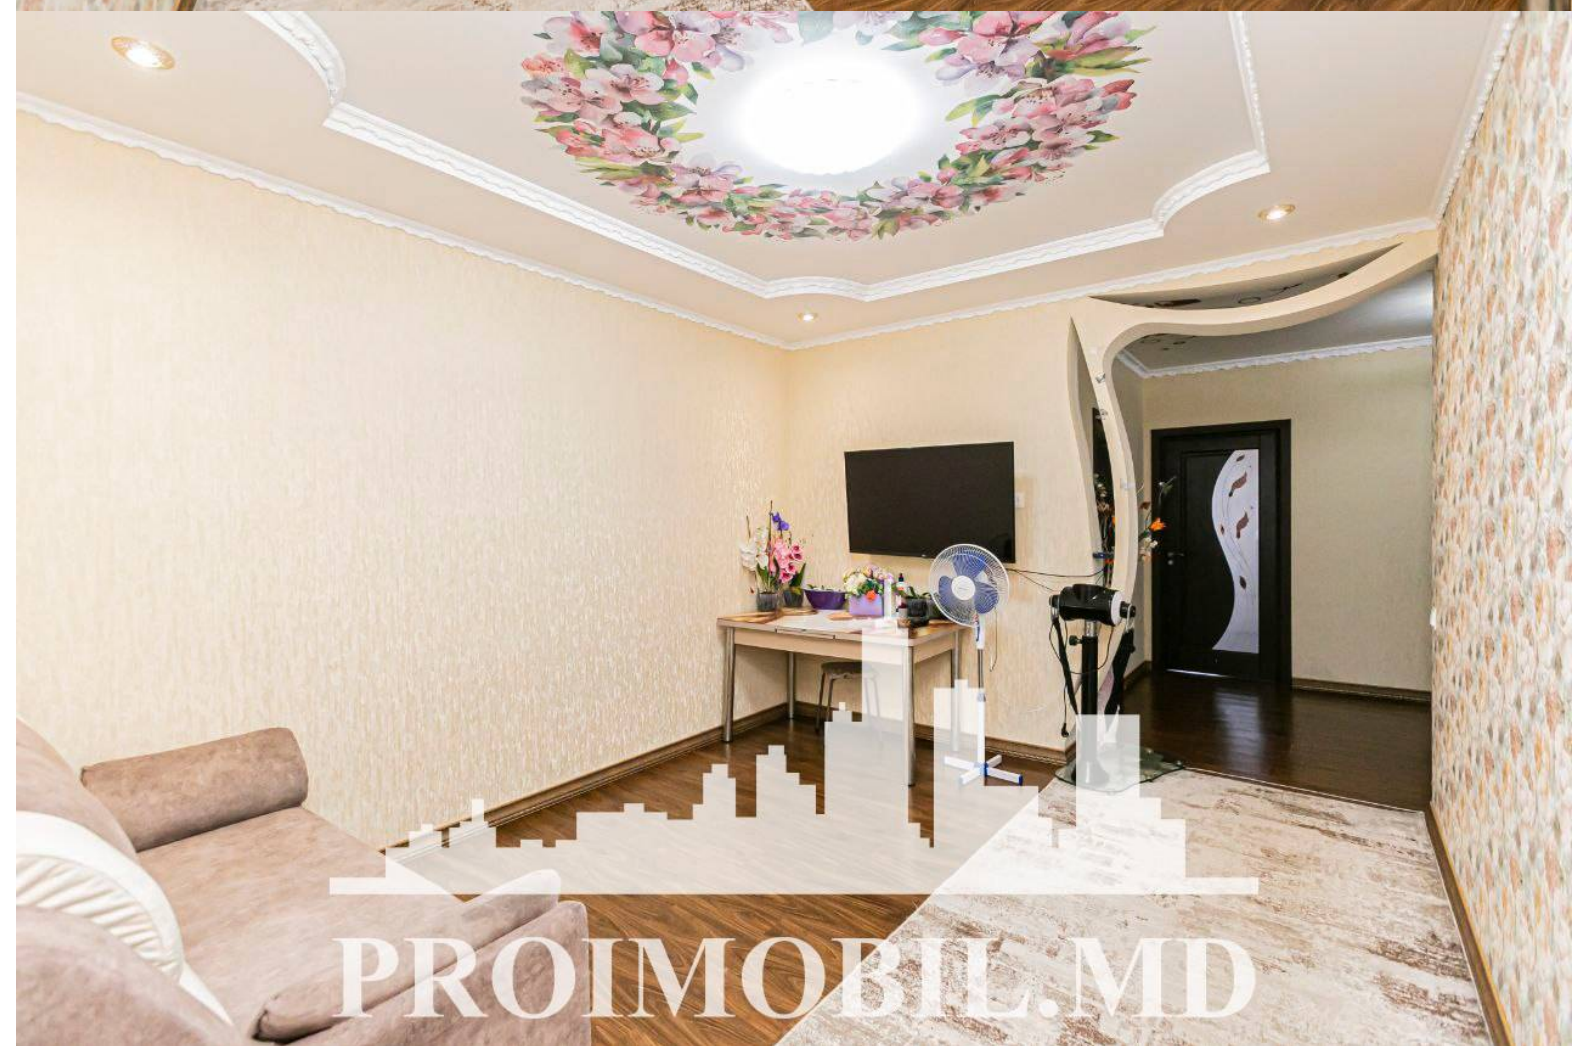

PROIMOBIL.MD