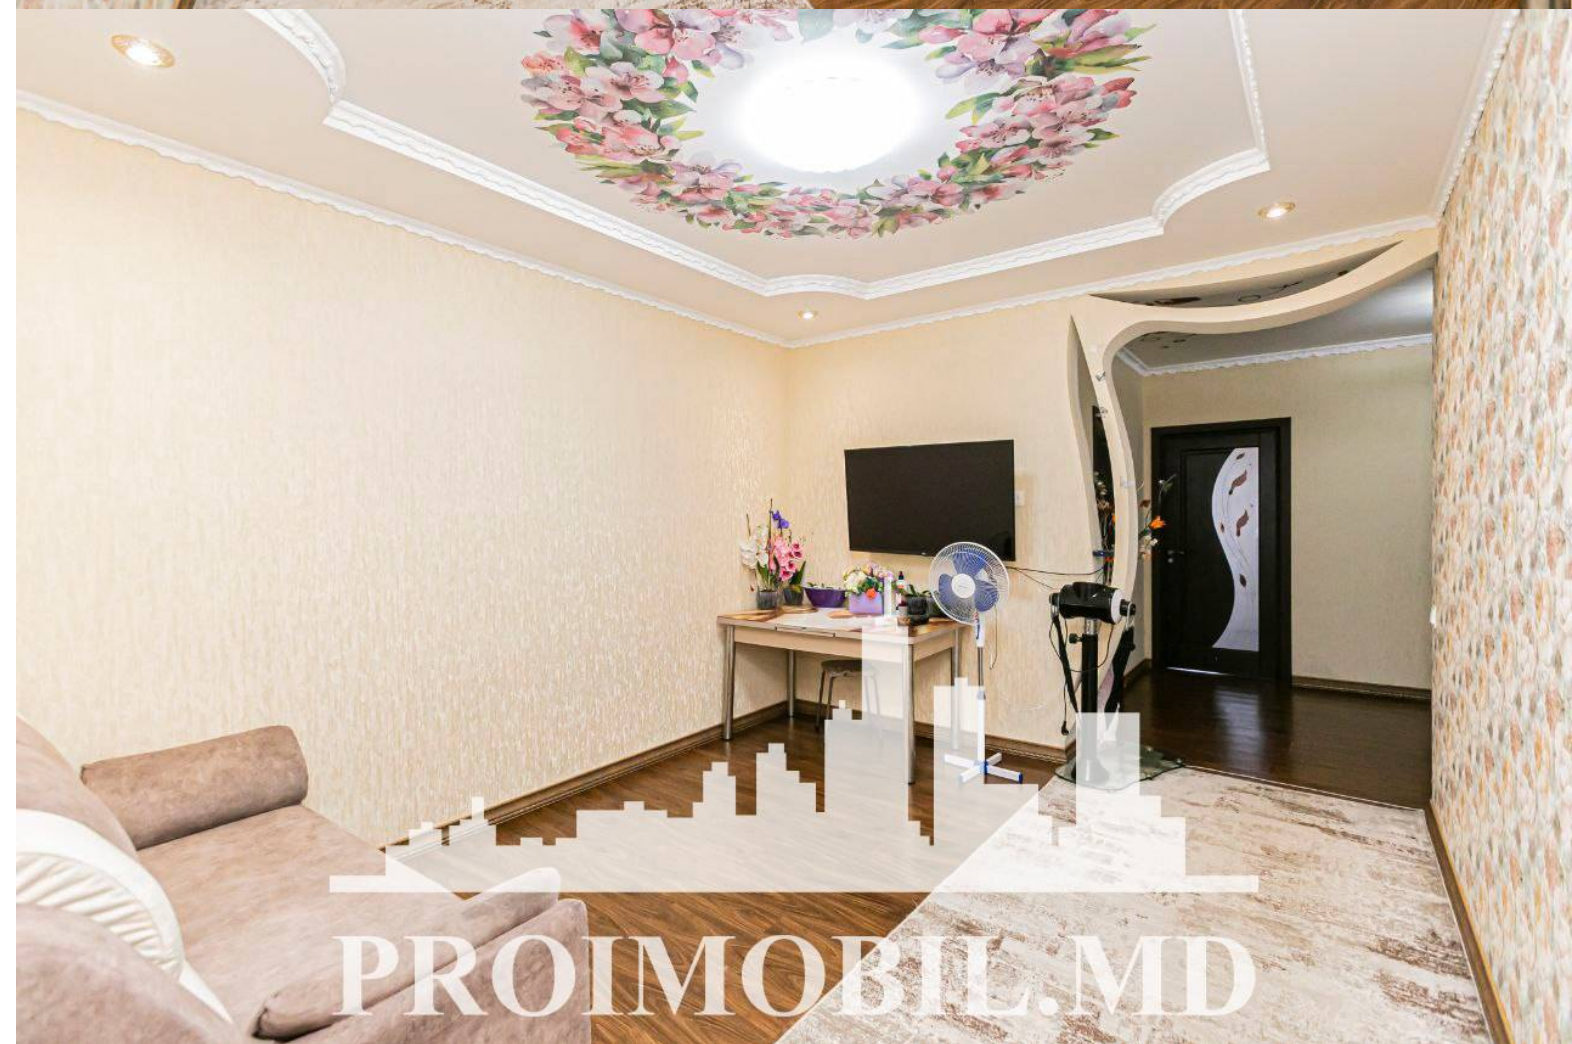

PROIMOBIL.MD