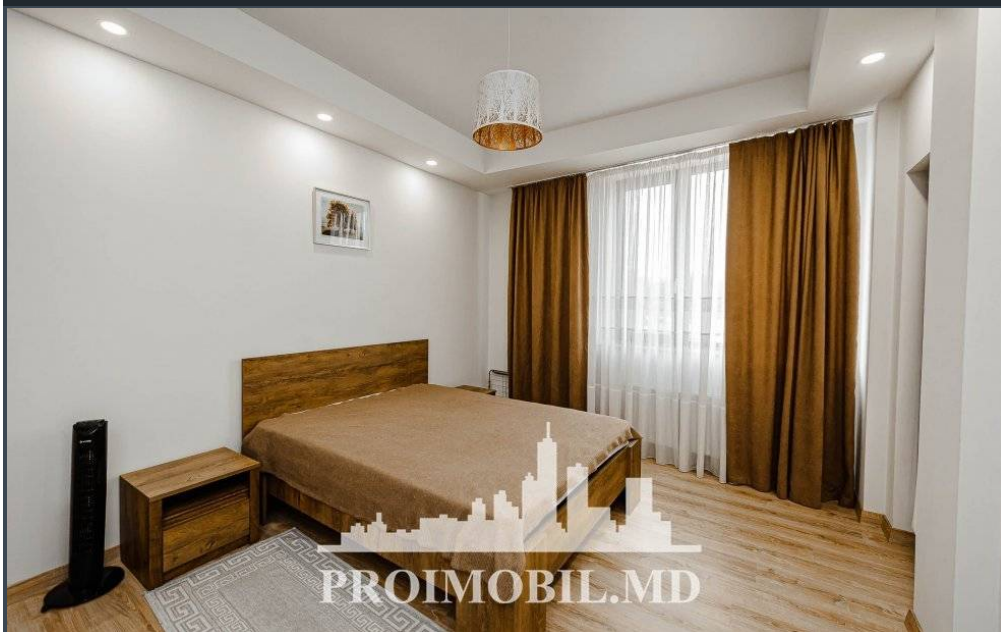

Chișinău, Centru - 850€

Suprafața totală - 70 m²
Tip ofertă - Chirie
Camere - 2
Starea - Reparație euro
Grup sanitar - 1
Tip construcție - Nouă
Etaj - 4
Etaje - 7
Dormitoare - 2
Planul clădirii - IND (individual)

Se oferă spre chirie apartament în bloc nou, **sect. Centru, str. A. Mateevici.**

Suprafața totală de **70 mp**, etajul 4 din 7.

Compartimentat în: 2 dormitoare, bucătărie, bloc sanitar, antreu spațios, balcon.