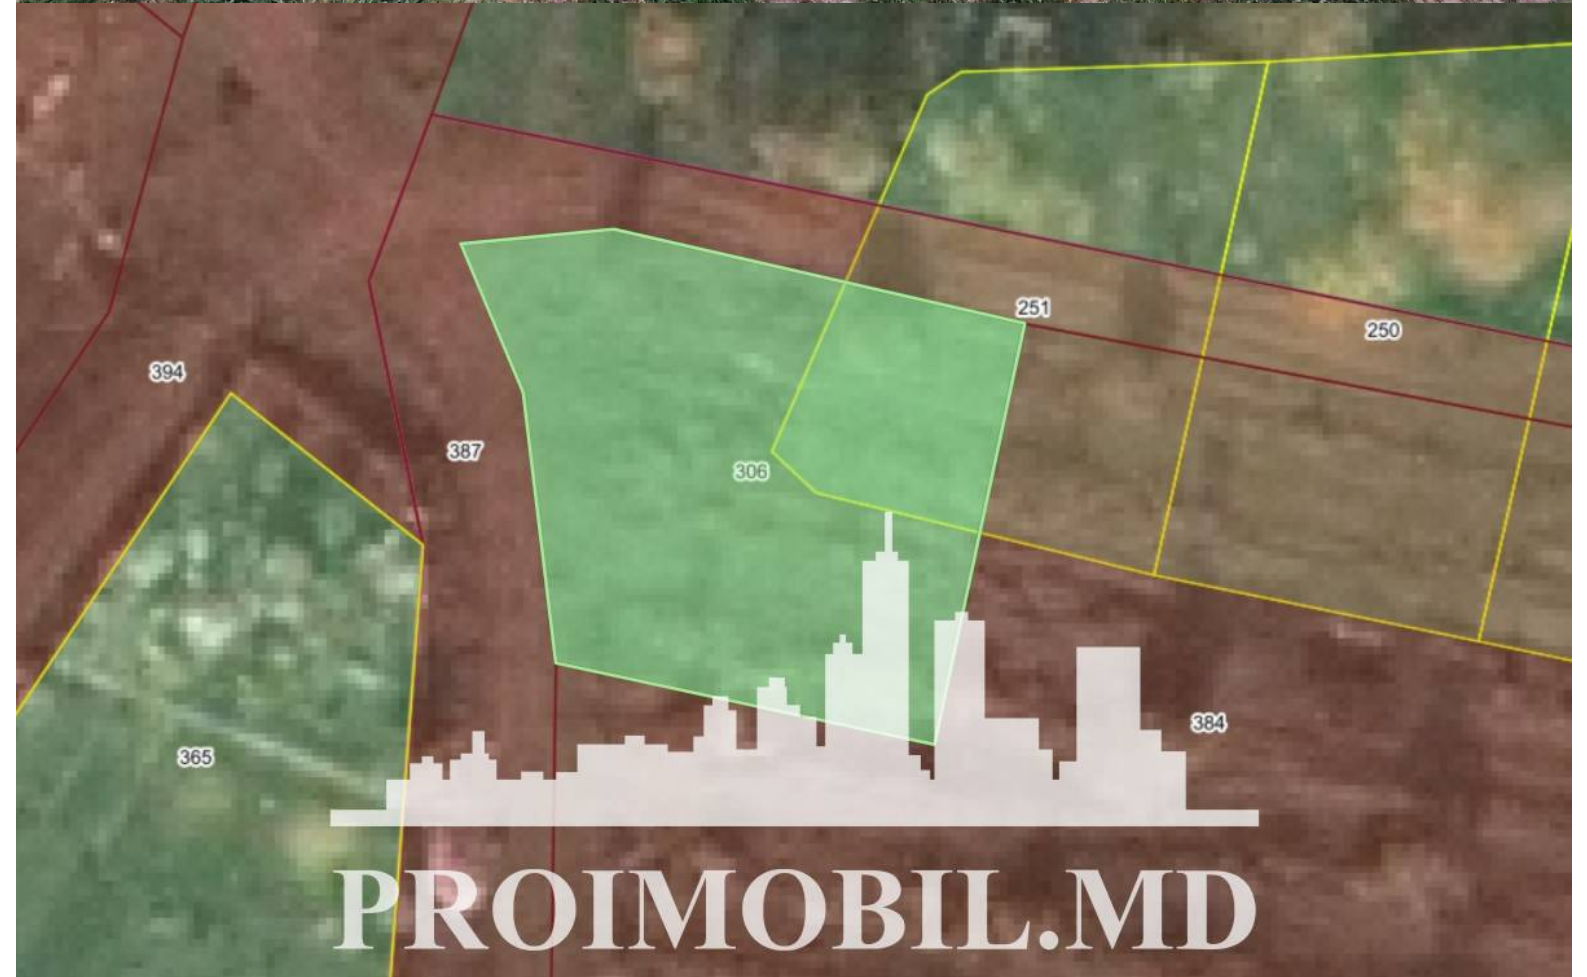

PROIMOBIL.MD