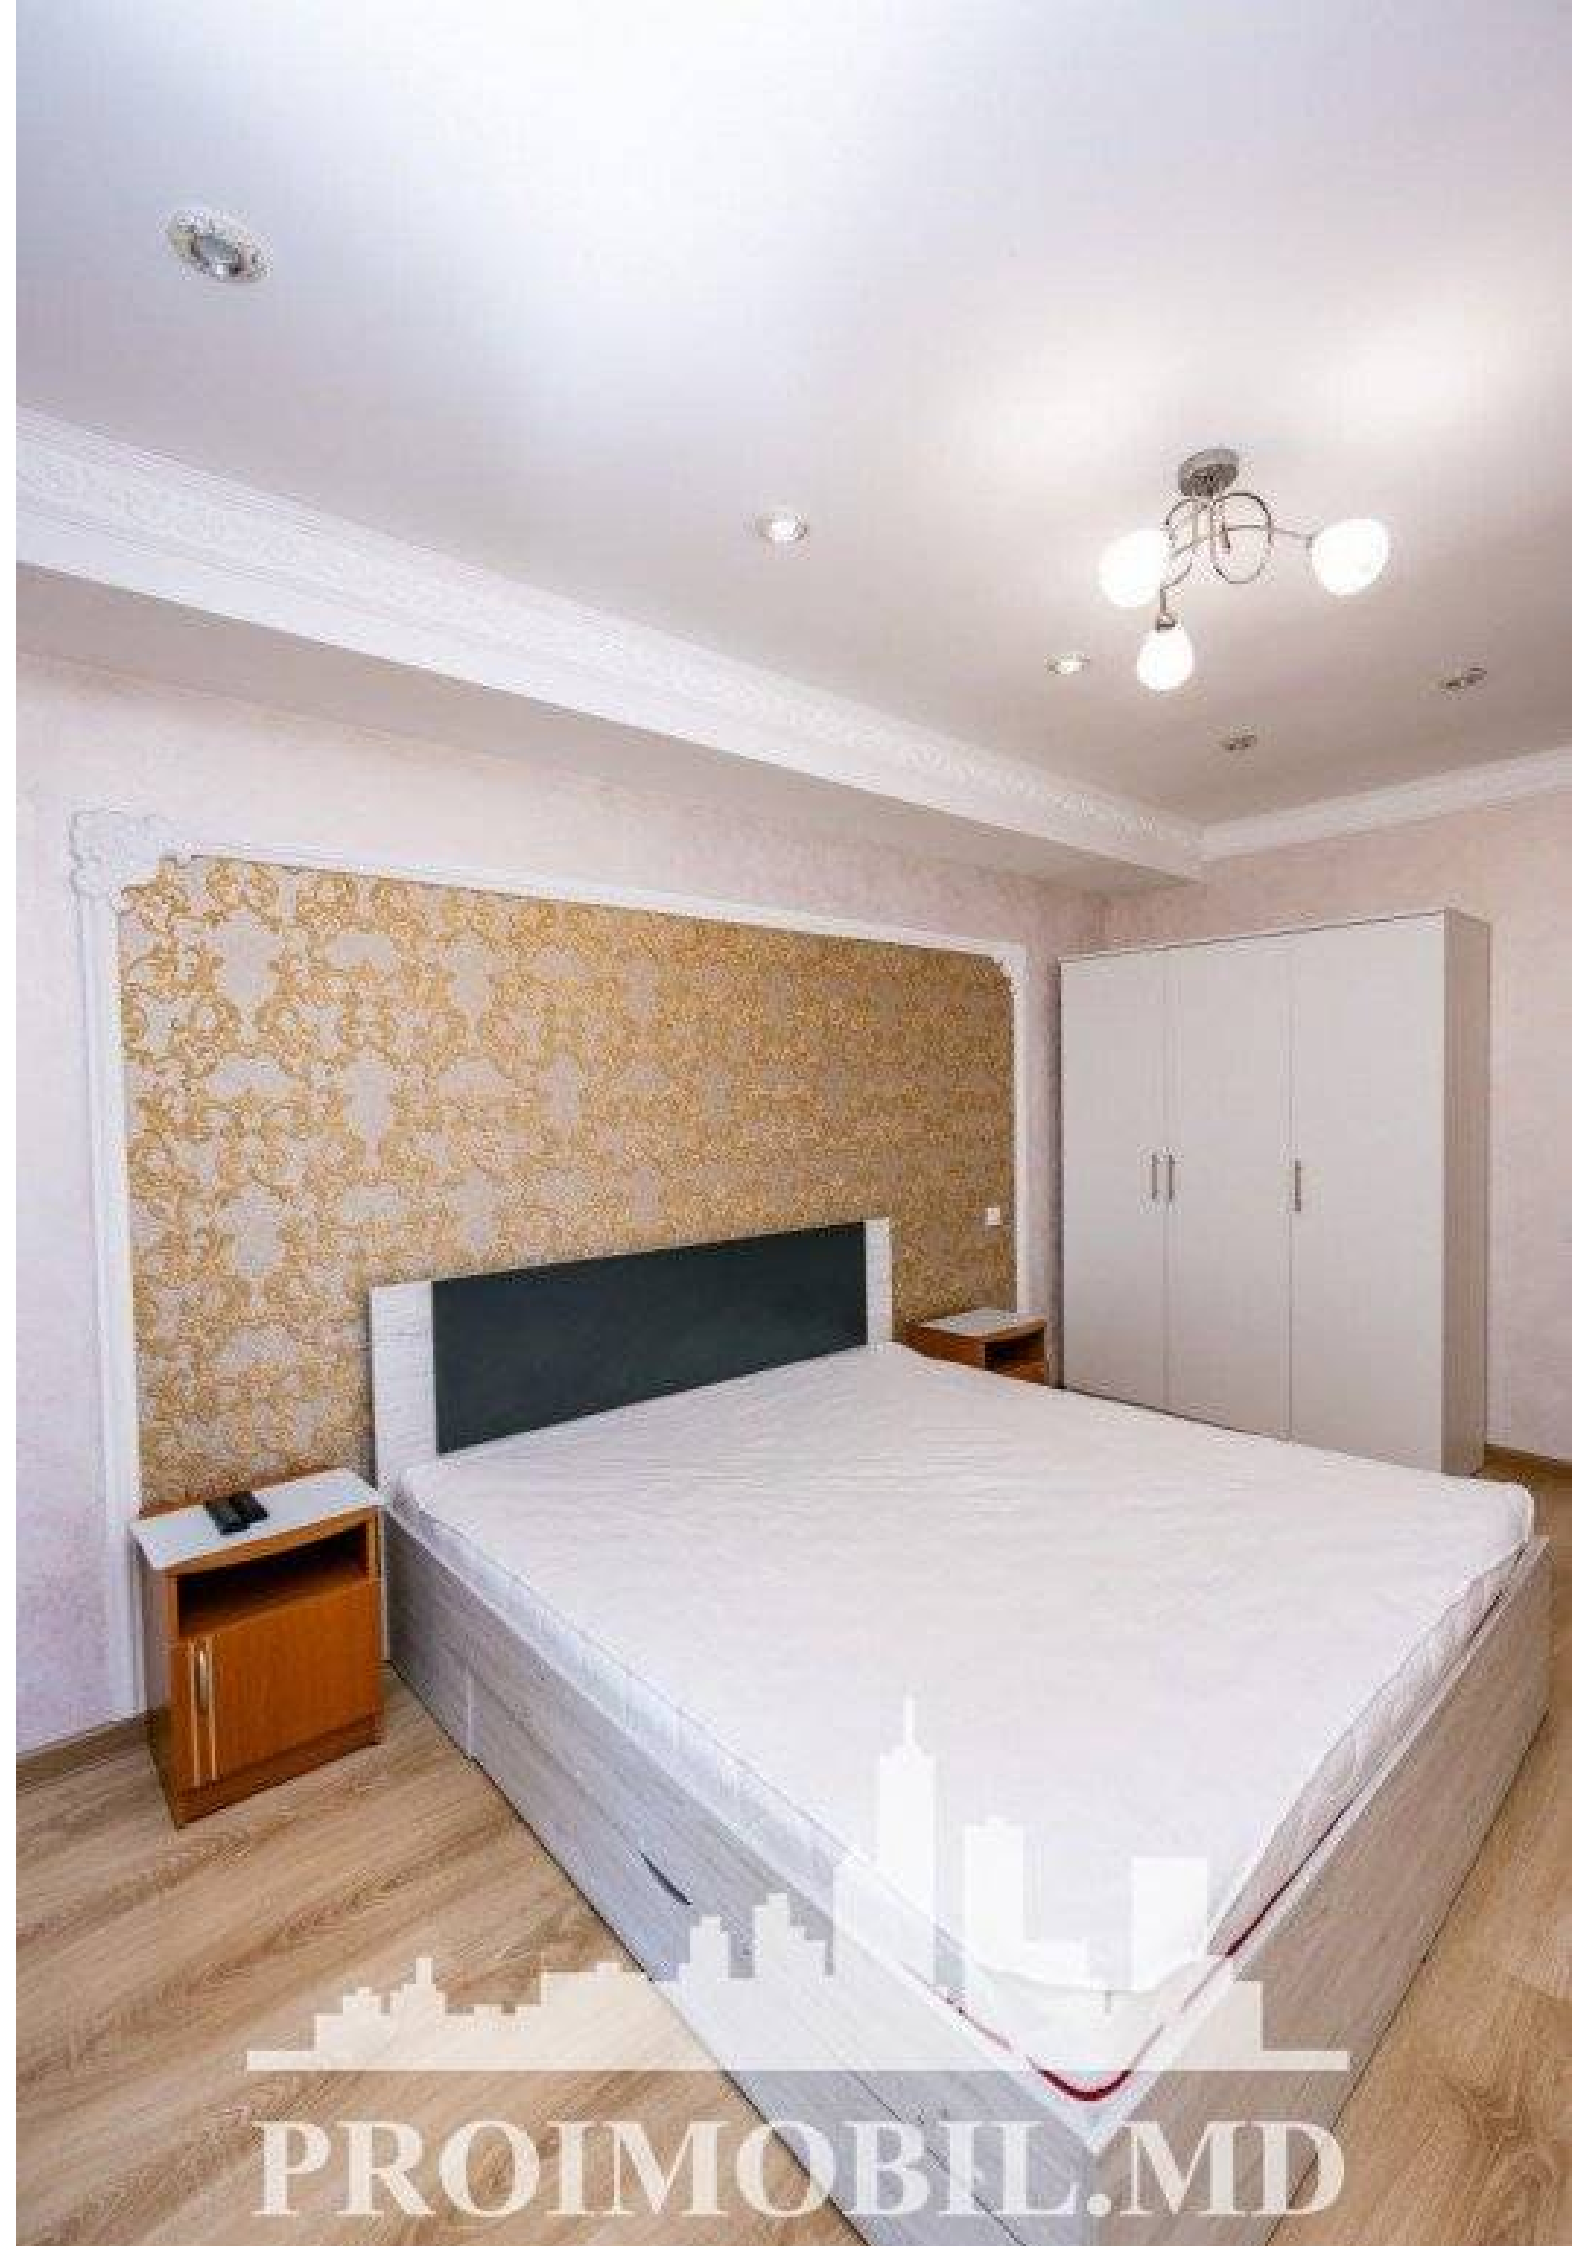

PROIMOBIL.MD