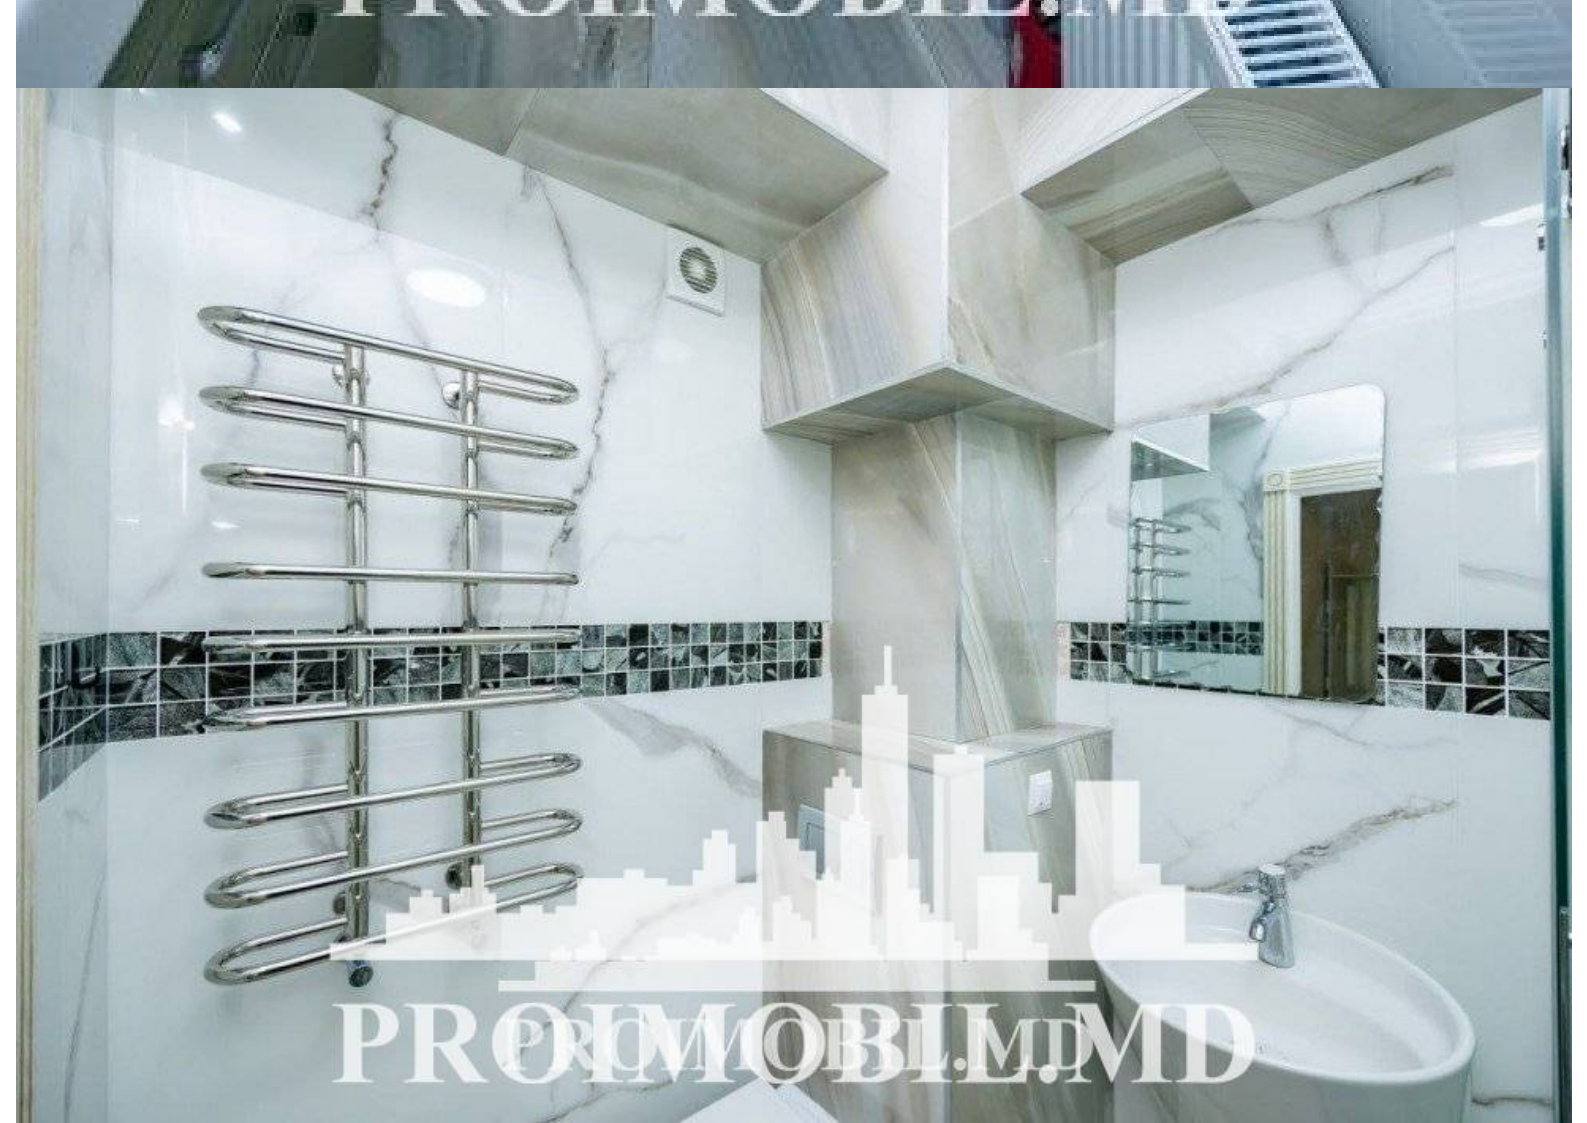

PRIMOBI.LTD.MD